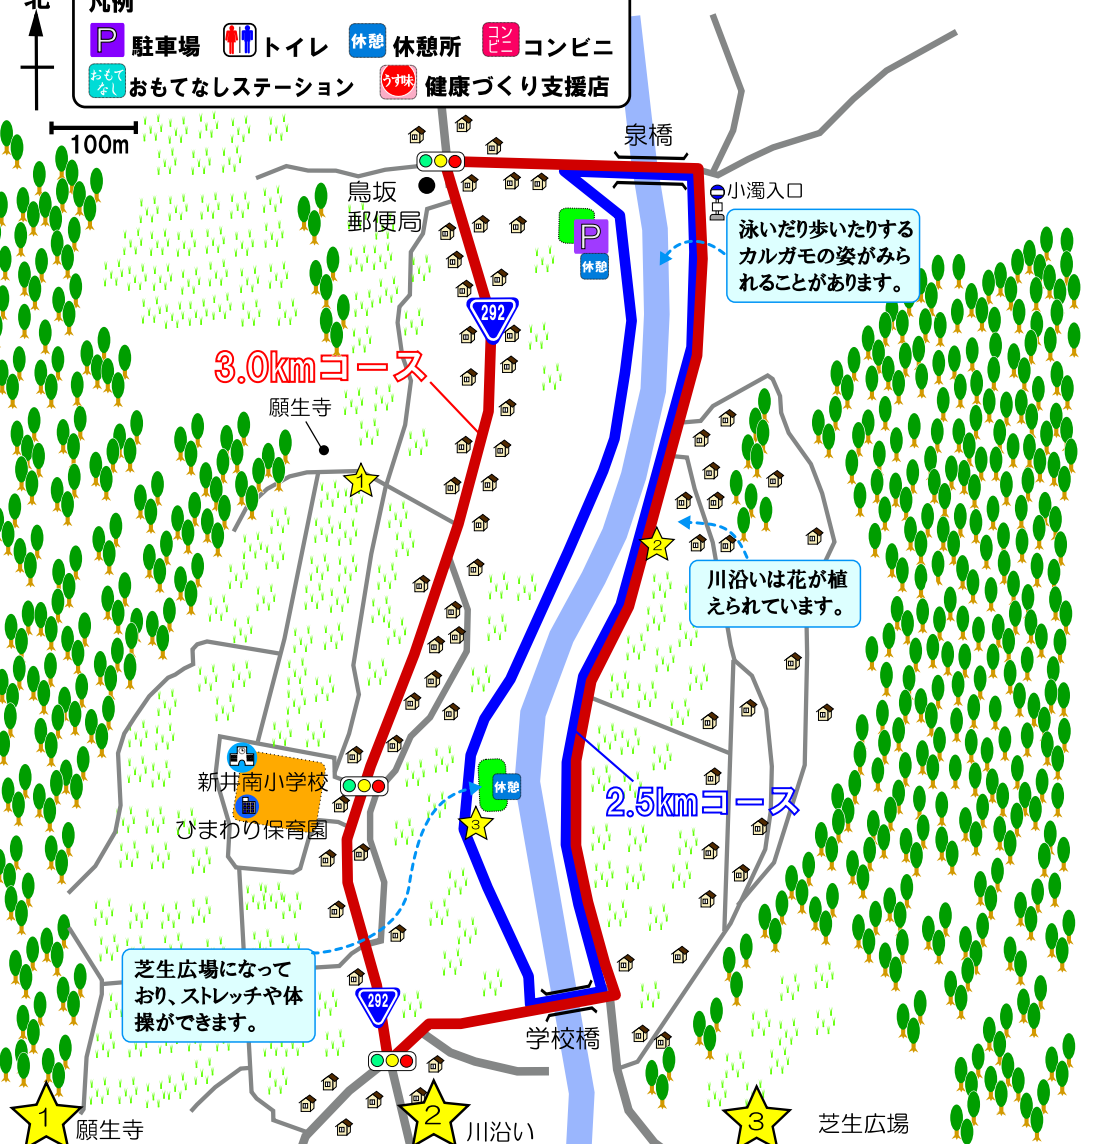

11

新井南小学校コース

距離 **3.0km** (2.5km)

歩道 おおむねあり
街灯 およそ半分

時間 **45分**
40分

凡例

- 駐車場
- トイレ
- 休憩 休憩所
- コンビニ
- おもてなしステーション
- 健康づくり支援店

100m

★1 願生寺

★2 川沿い

★3 芝生広場