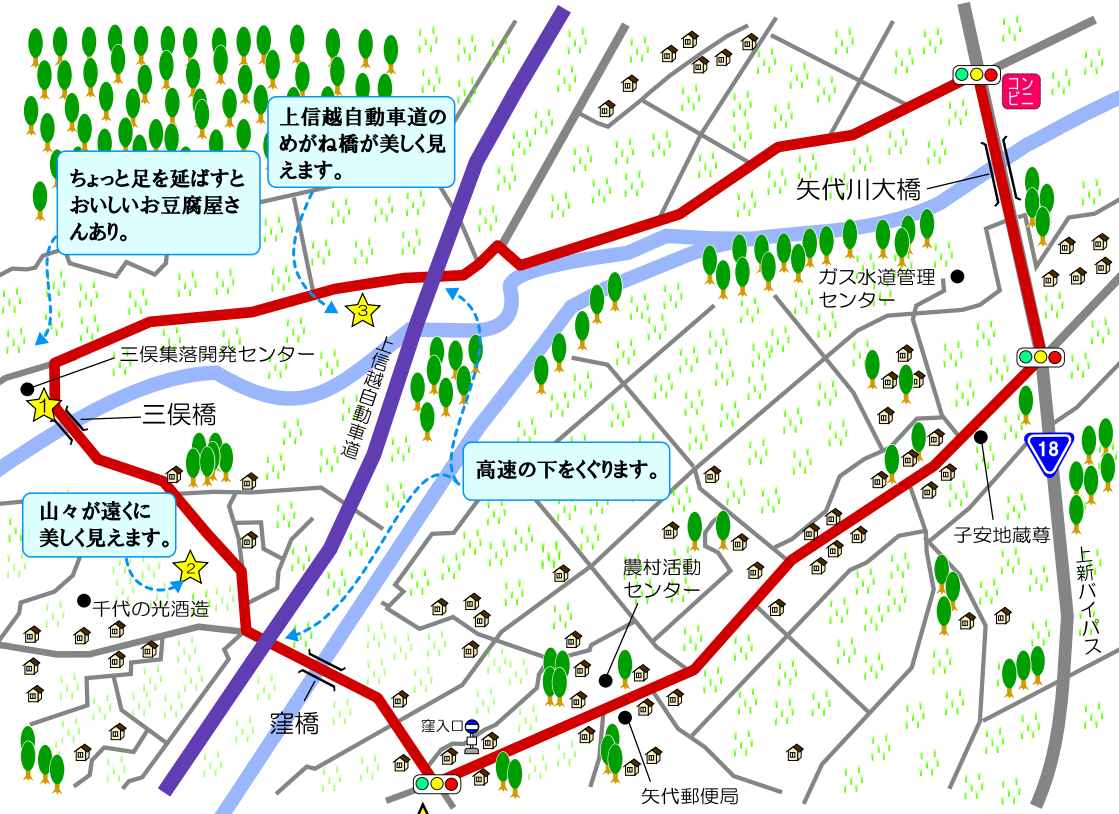

北 ↑

凡例

- 駐車場
- トイレ
- 休憩所
- コンビニ
- おもてなしステーション
- 健康づくり支援店

100m

**2** コースからみた山々

**1** 三俣集落開発センターの桜

**3** 上信越自動車道のめがね橋