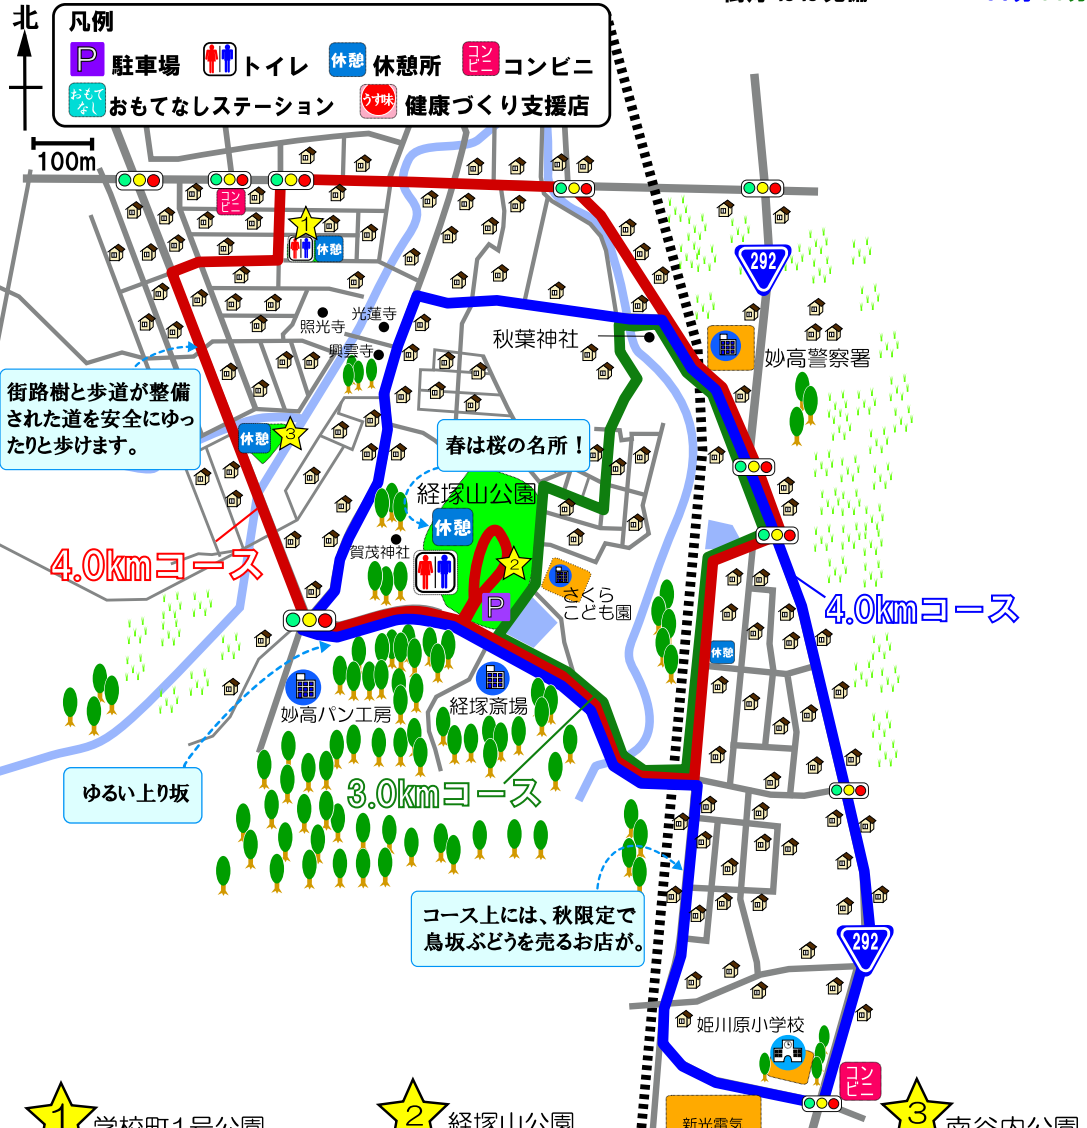

7

学校町・経塚山・ 姫川原コース

距離 **4.0km**
(4.0km) (2.0km)
歩道 おおむねあり 時間 **60分**
街灯 ほぼ完備 時間 **60分30分**

★1 学校町1号公園

★2 経塚山公園

★3 南谷内公園