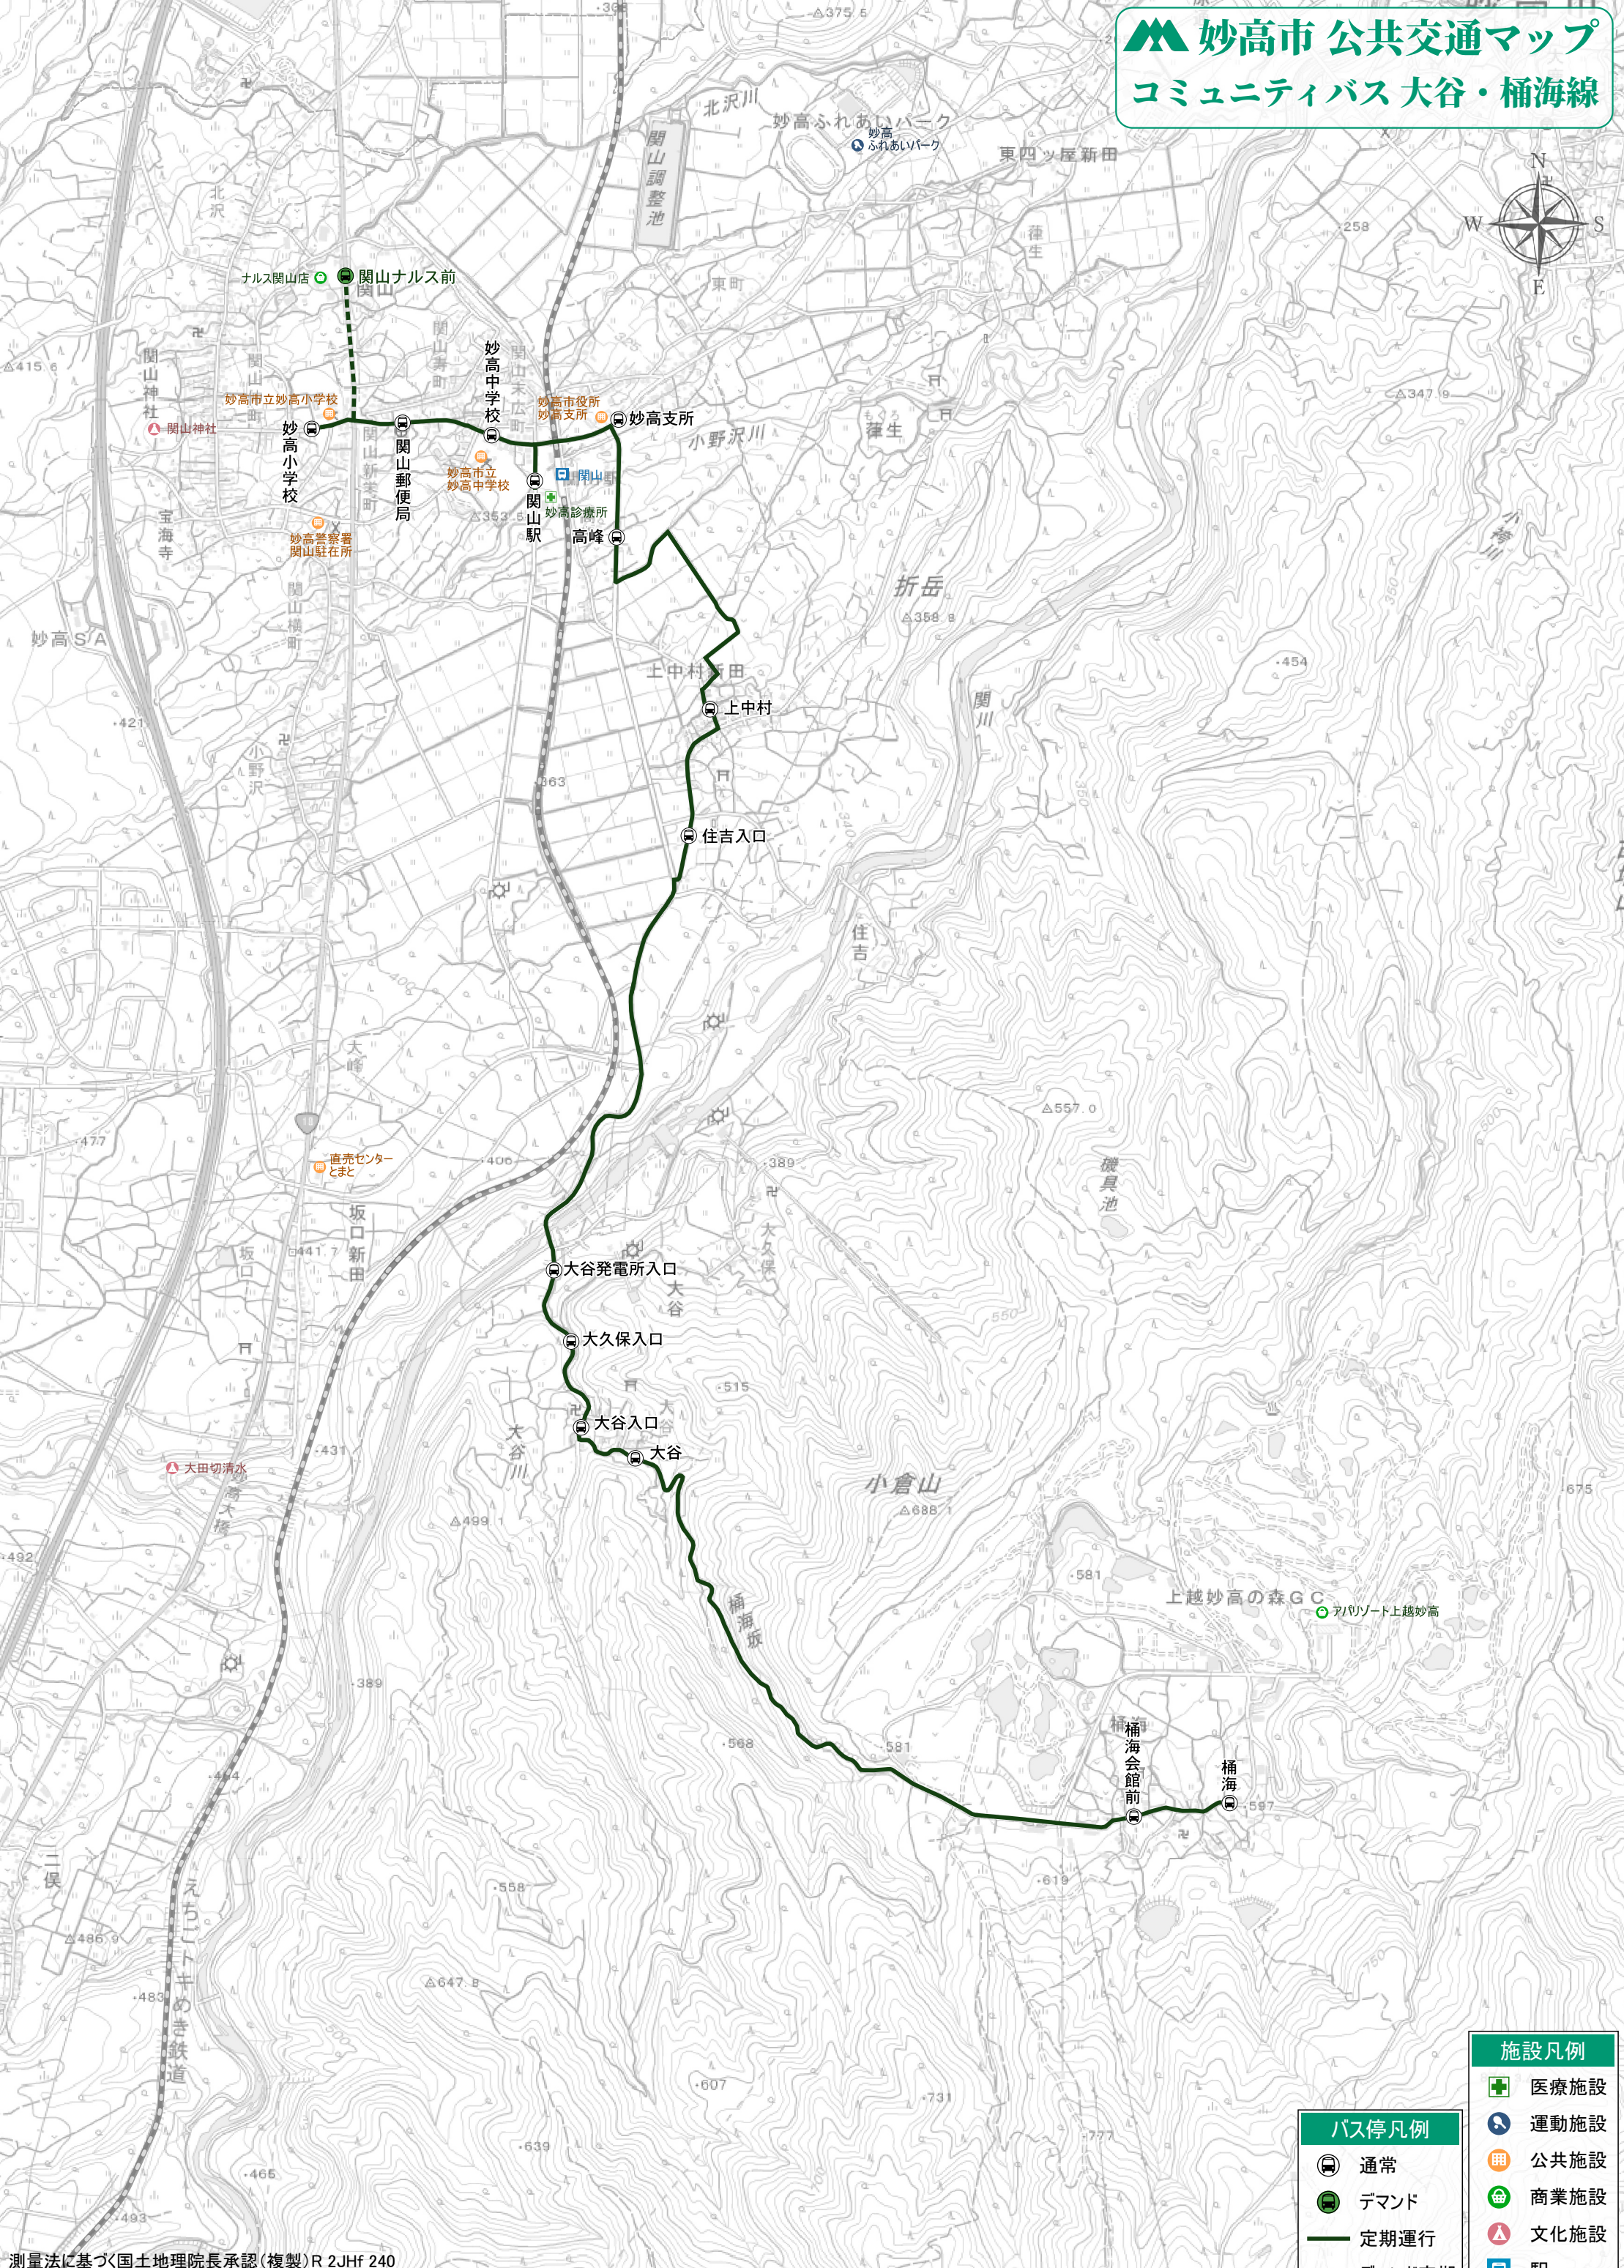

妙高市 公共交通マップ

コミュニティバス 大谷・桶海線

- 施設凡例**
- + 医療施設
 - ⚽ 運動施設
 - Ⓜ 公共施設
 - 🏪 商業施設
 - ⚙ 文化施設
 - 🚉 駅

- バス停凡例**
- 🚌 通常
 - 🚌 デマンド
 - 定期運行
 - デマンド定期

測量法に基づく国土地理院長承認(複製)R 2JHF 240
 本製品を複製する場合には、国土地理院の長の承認を得なければならない。