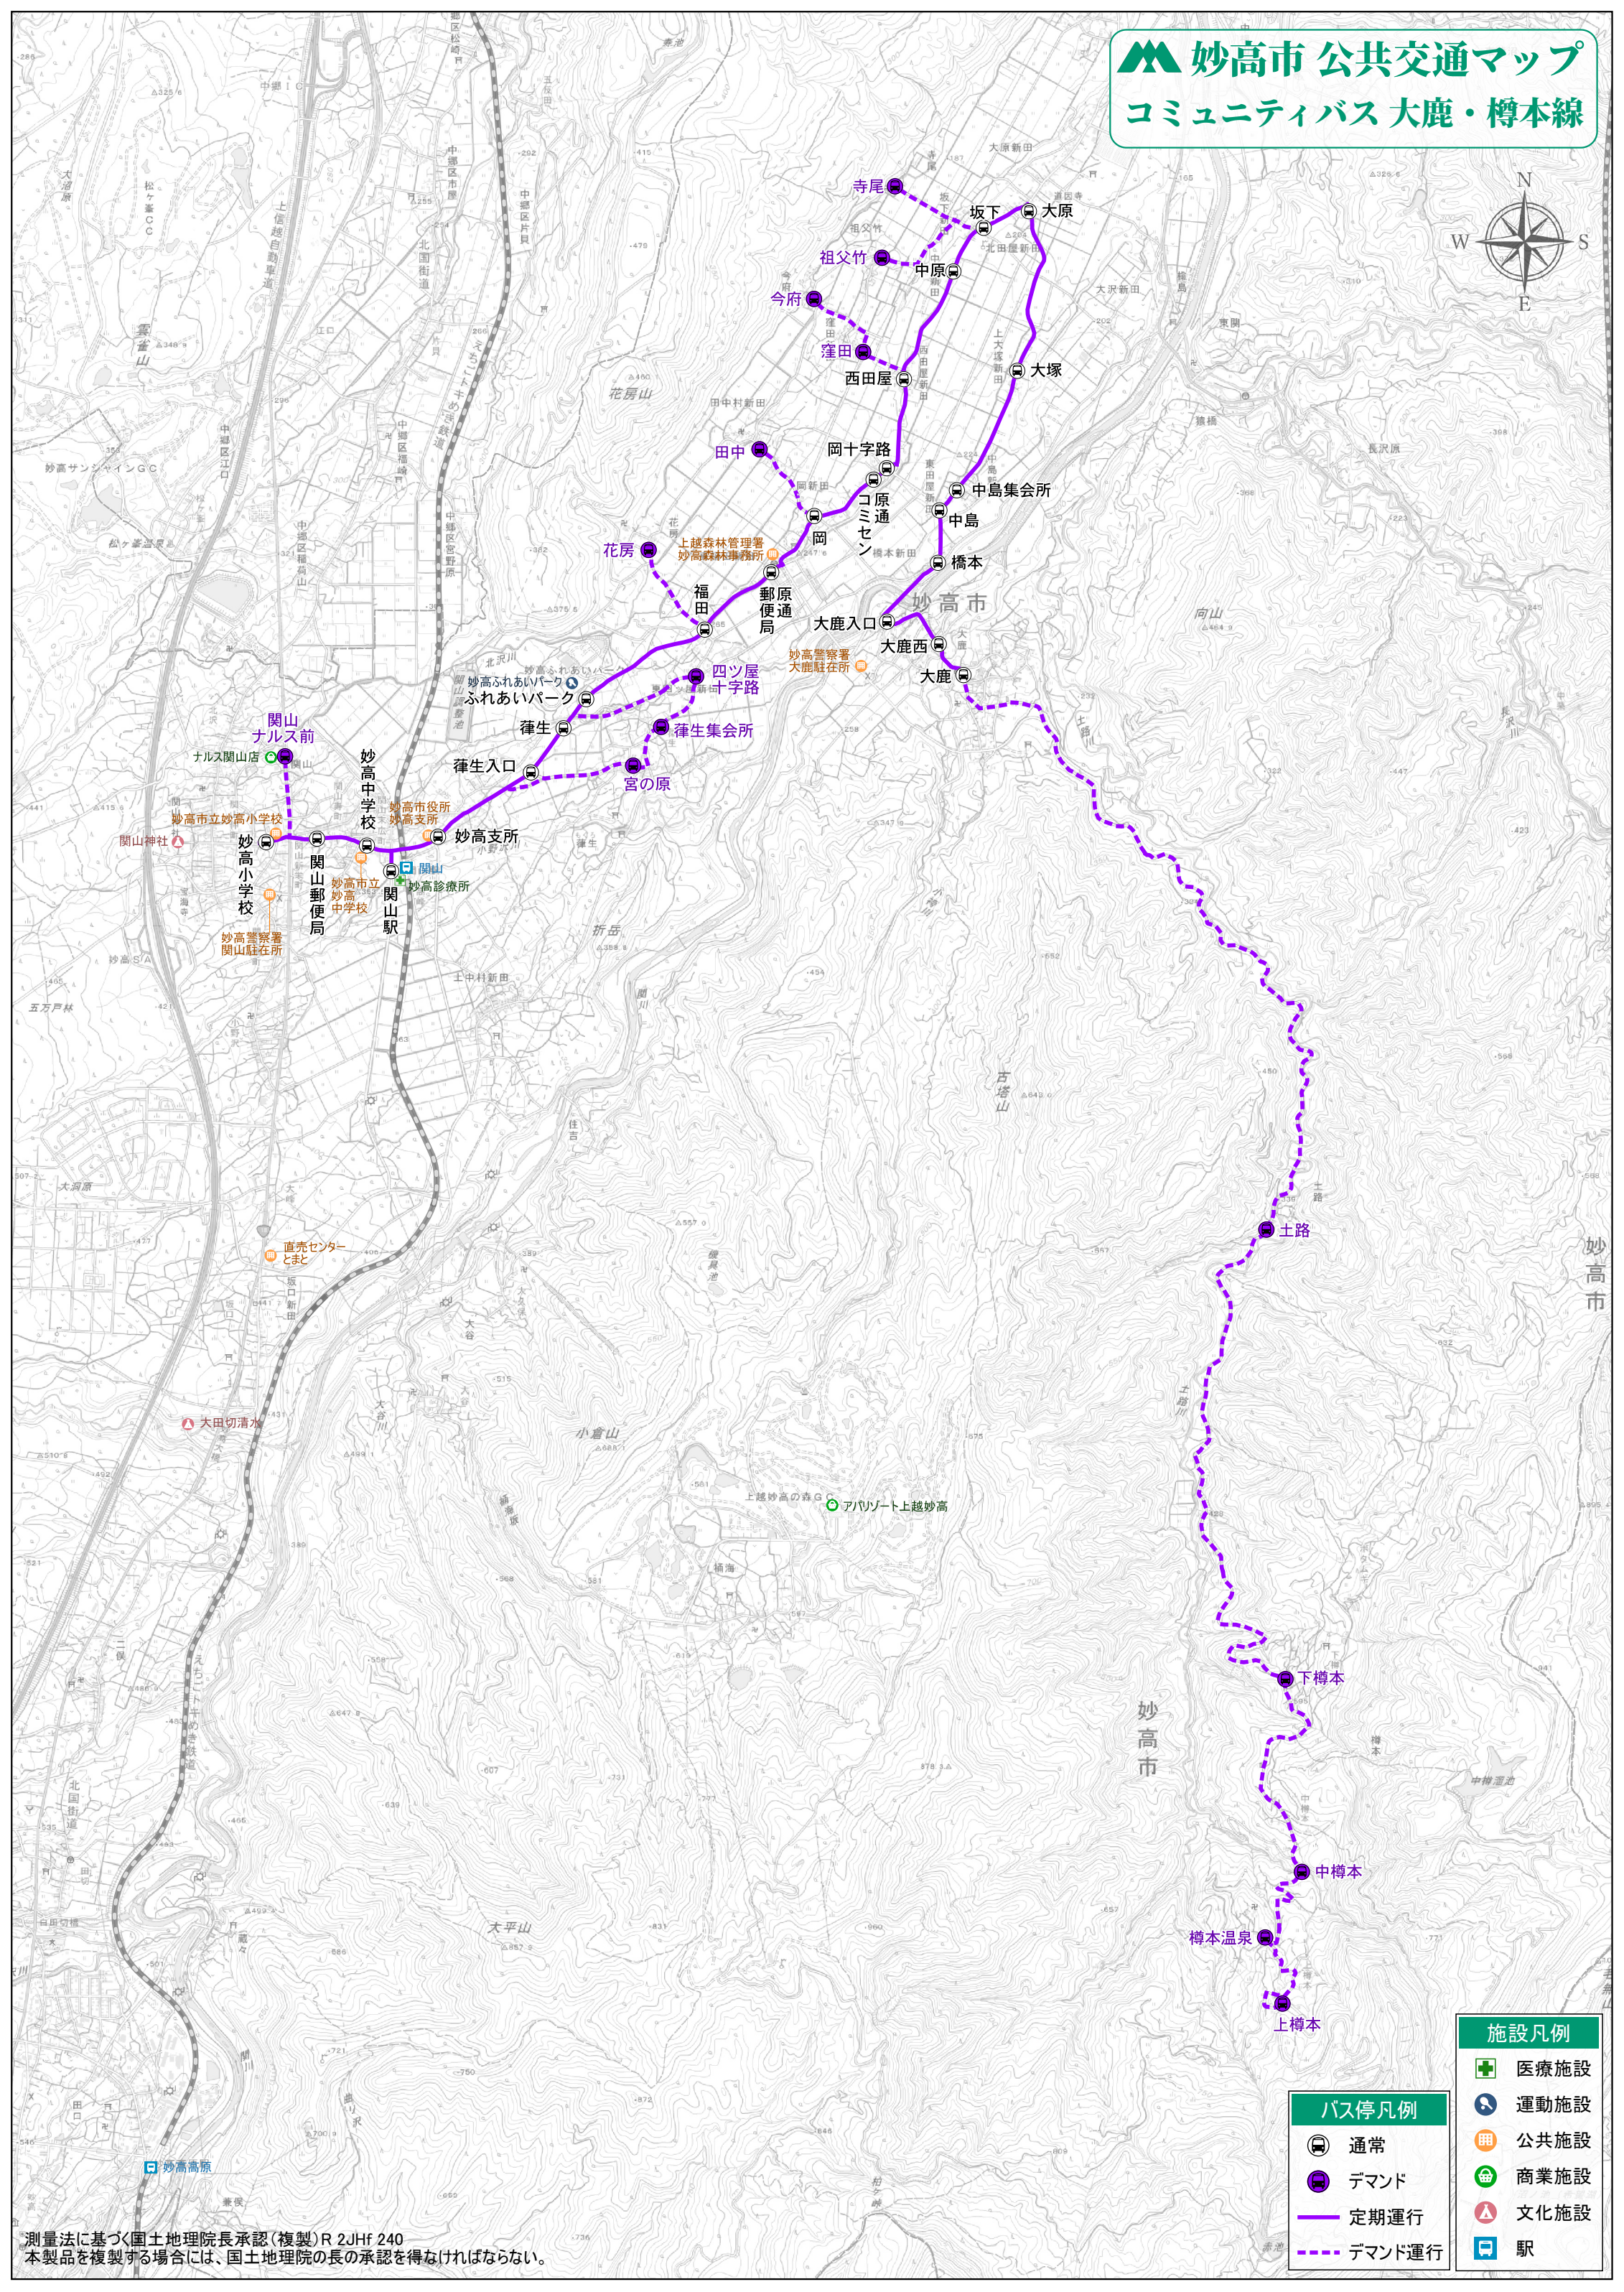

妙高市 公共交通マップ

コミュニティバス 大鹿・樽本線

- ### 施設凡例
- 医療施設
 - 運動施設
 - 公共施設
 - 商業施設
 - 文化施設
 - 駅

- ### バス停凡例
- 通常
 - デマンド
 - 定期運行
 - デマンド運行

測量法に基づく国土地理院長承認(複製)R 2JHF 240
 本製品を複製する場合には、国土地理院の長の承認を得なければならない。