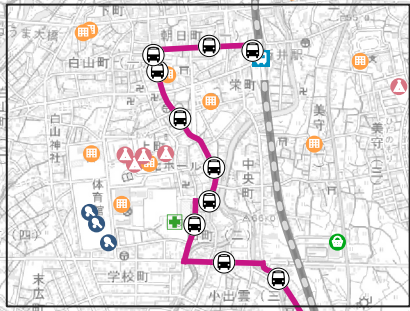

妙高市 公共交通マップ コミュニティバス 長沢線

- 施設凡例**
- 医療施設
 - 運動施設
 - 公共施設
 - 商業施設
 - 文化施設
 - 駅

測量法に基づく国土地理院長承認(複製)R 2JHF 240
 本製品を複製する場合には、国土地理院の長の承認を得なければならない。