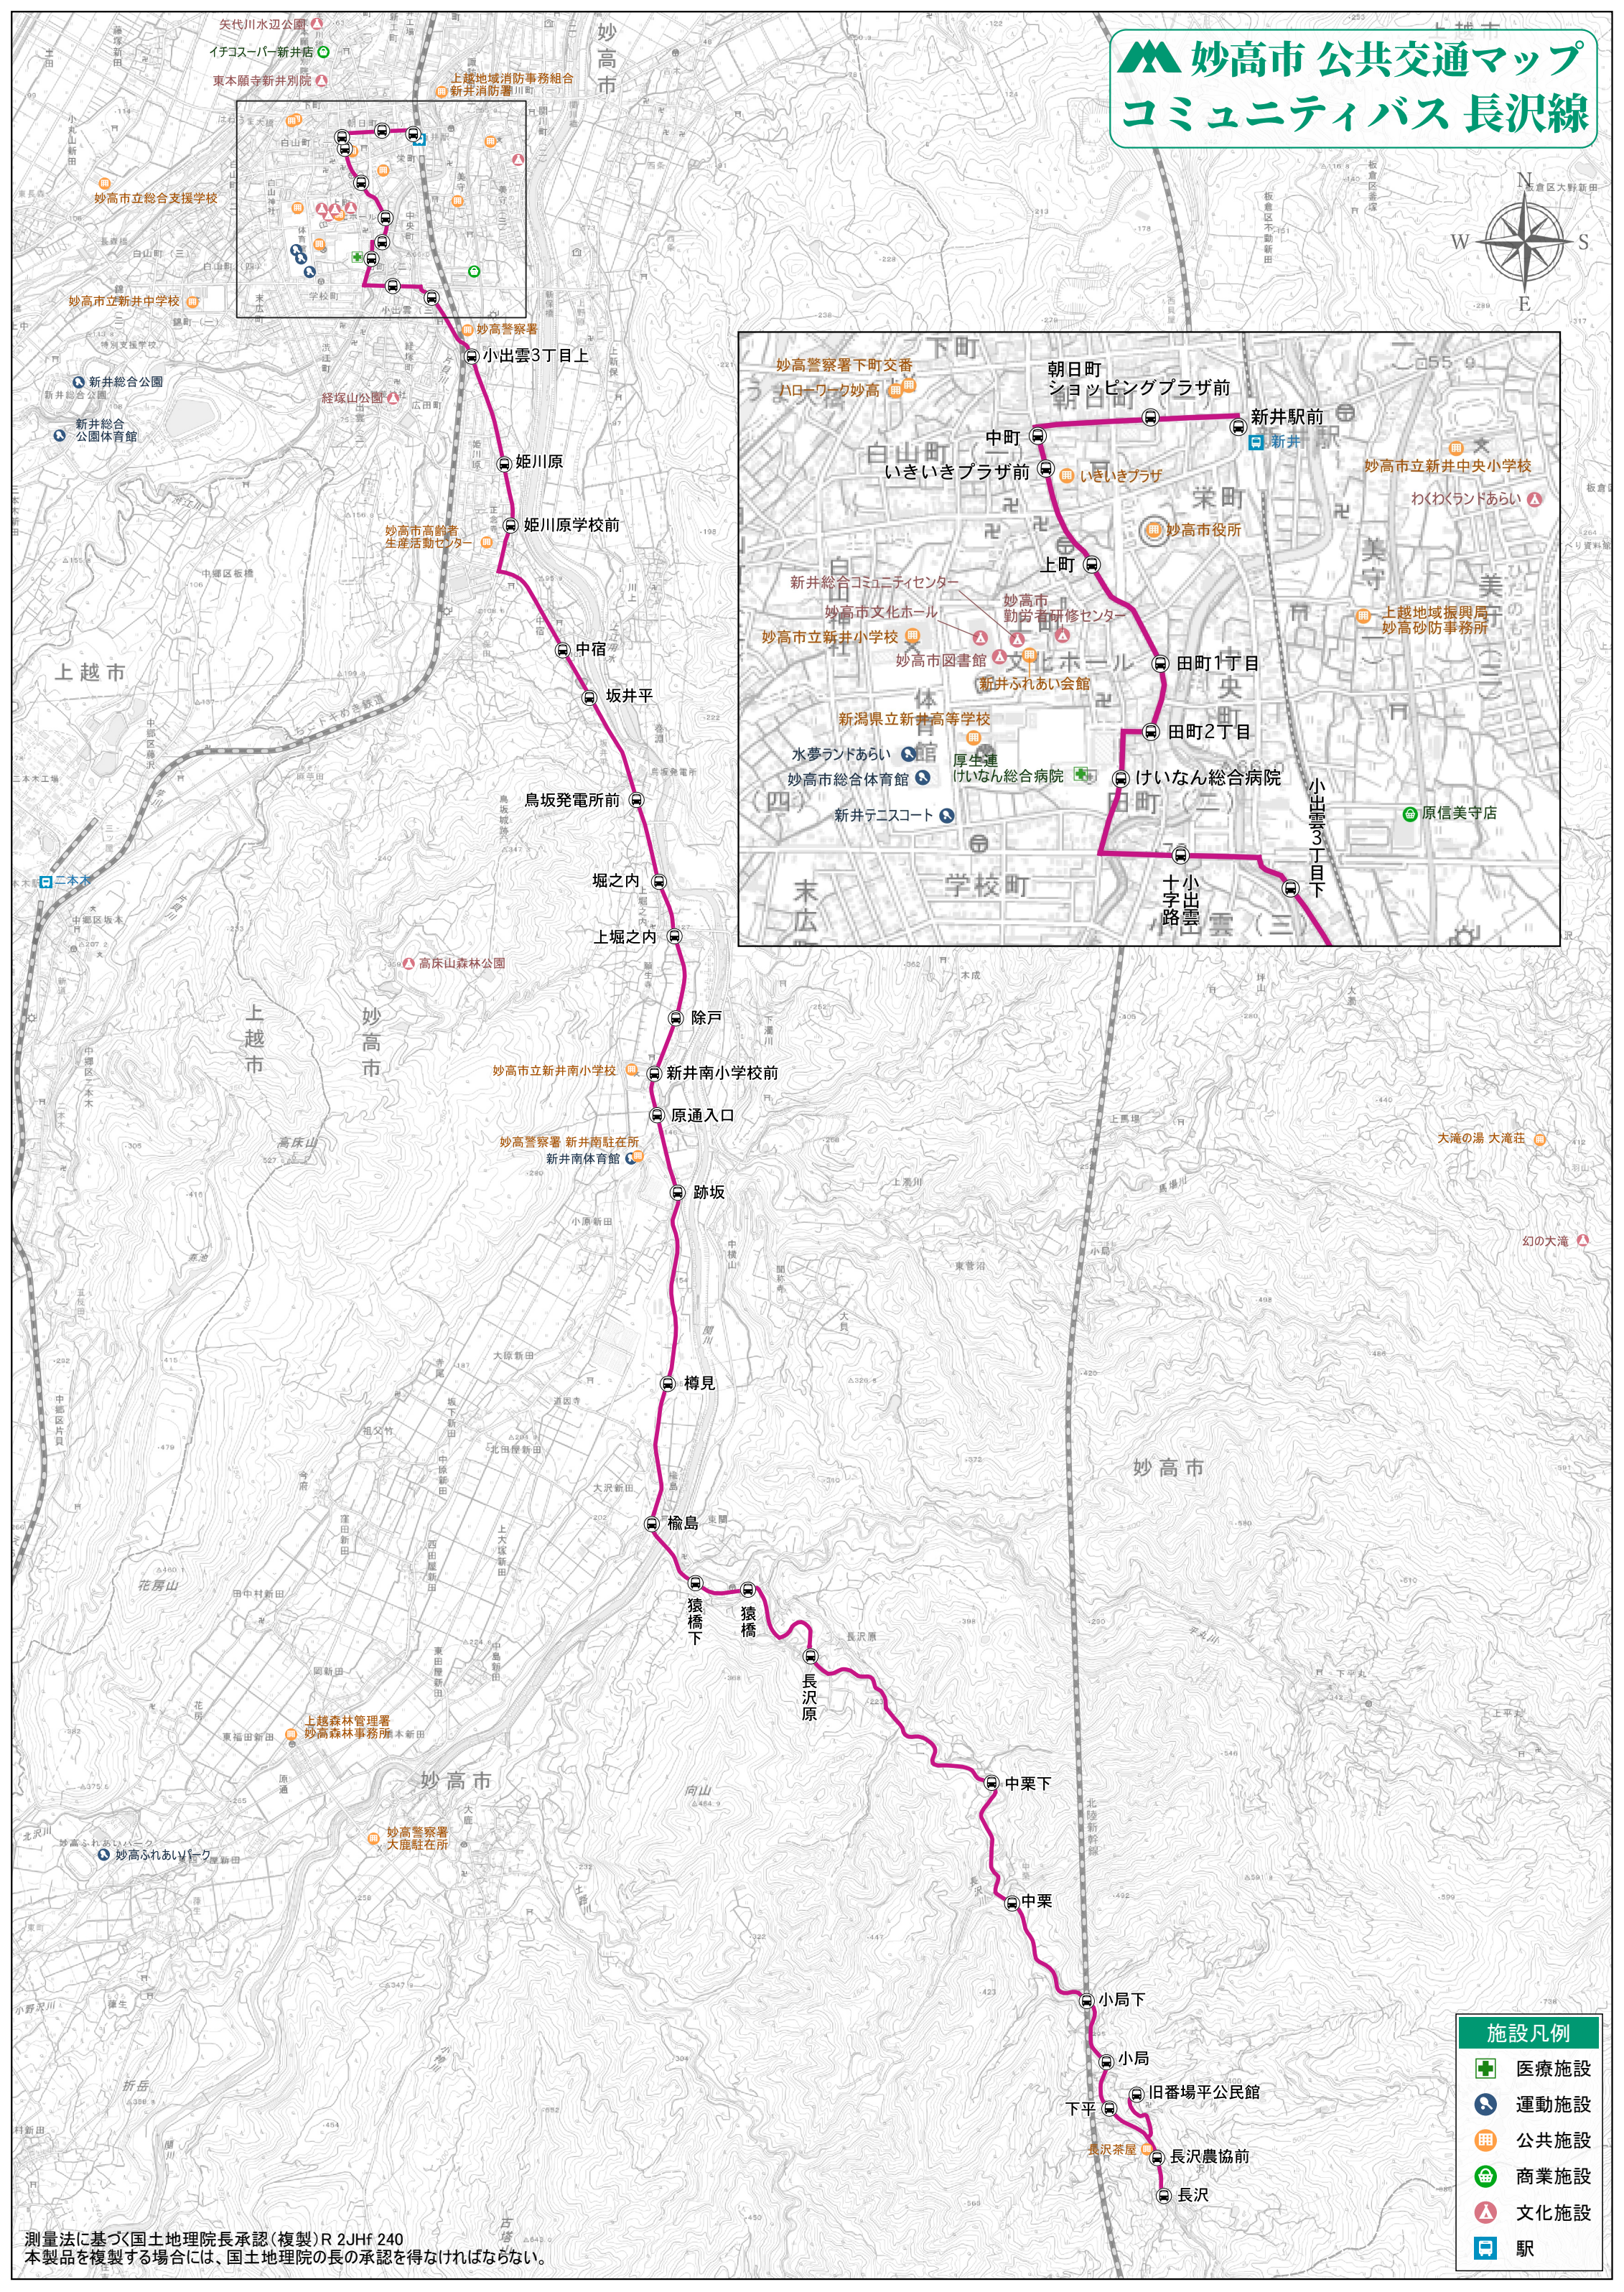

妙高市 公共交通マップ コミュニティバス 長沢線

- 施設凡例**
- 医療施設
 - 運動施設
 - 公共施設
 - 商業施設
 - 文化施設
 - 駅

測量法に基づく国土地理院長承認(複製)R 2JHF 240
 本製品を複製する場合には、国土地理院の長の承認を得なければならない。