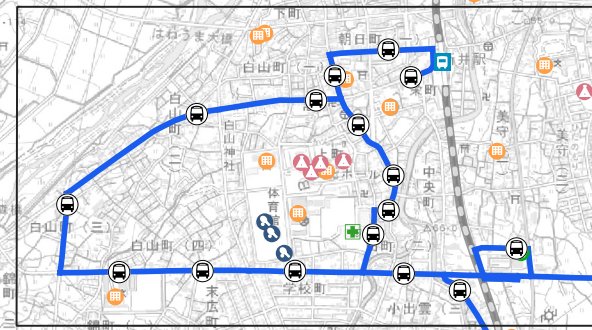

# 妙高市 公共交通マップ コミュニティバス 上小沢線

- 施設凡例**
- 医療施設
  - 運動施設
  - 公共施設
  - 商業施設
  - 文化施設
  - 駅
- バス停凡例**
- 通常
  - デマンド
  - 定期運行
  - デマンド運行

測量法に基づく国土地理院長承認(複製)R 2JHf 240  
本製品を複製する場合には、国土地理院の長の承認を得なければならない。