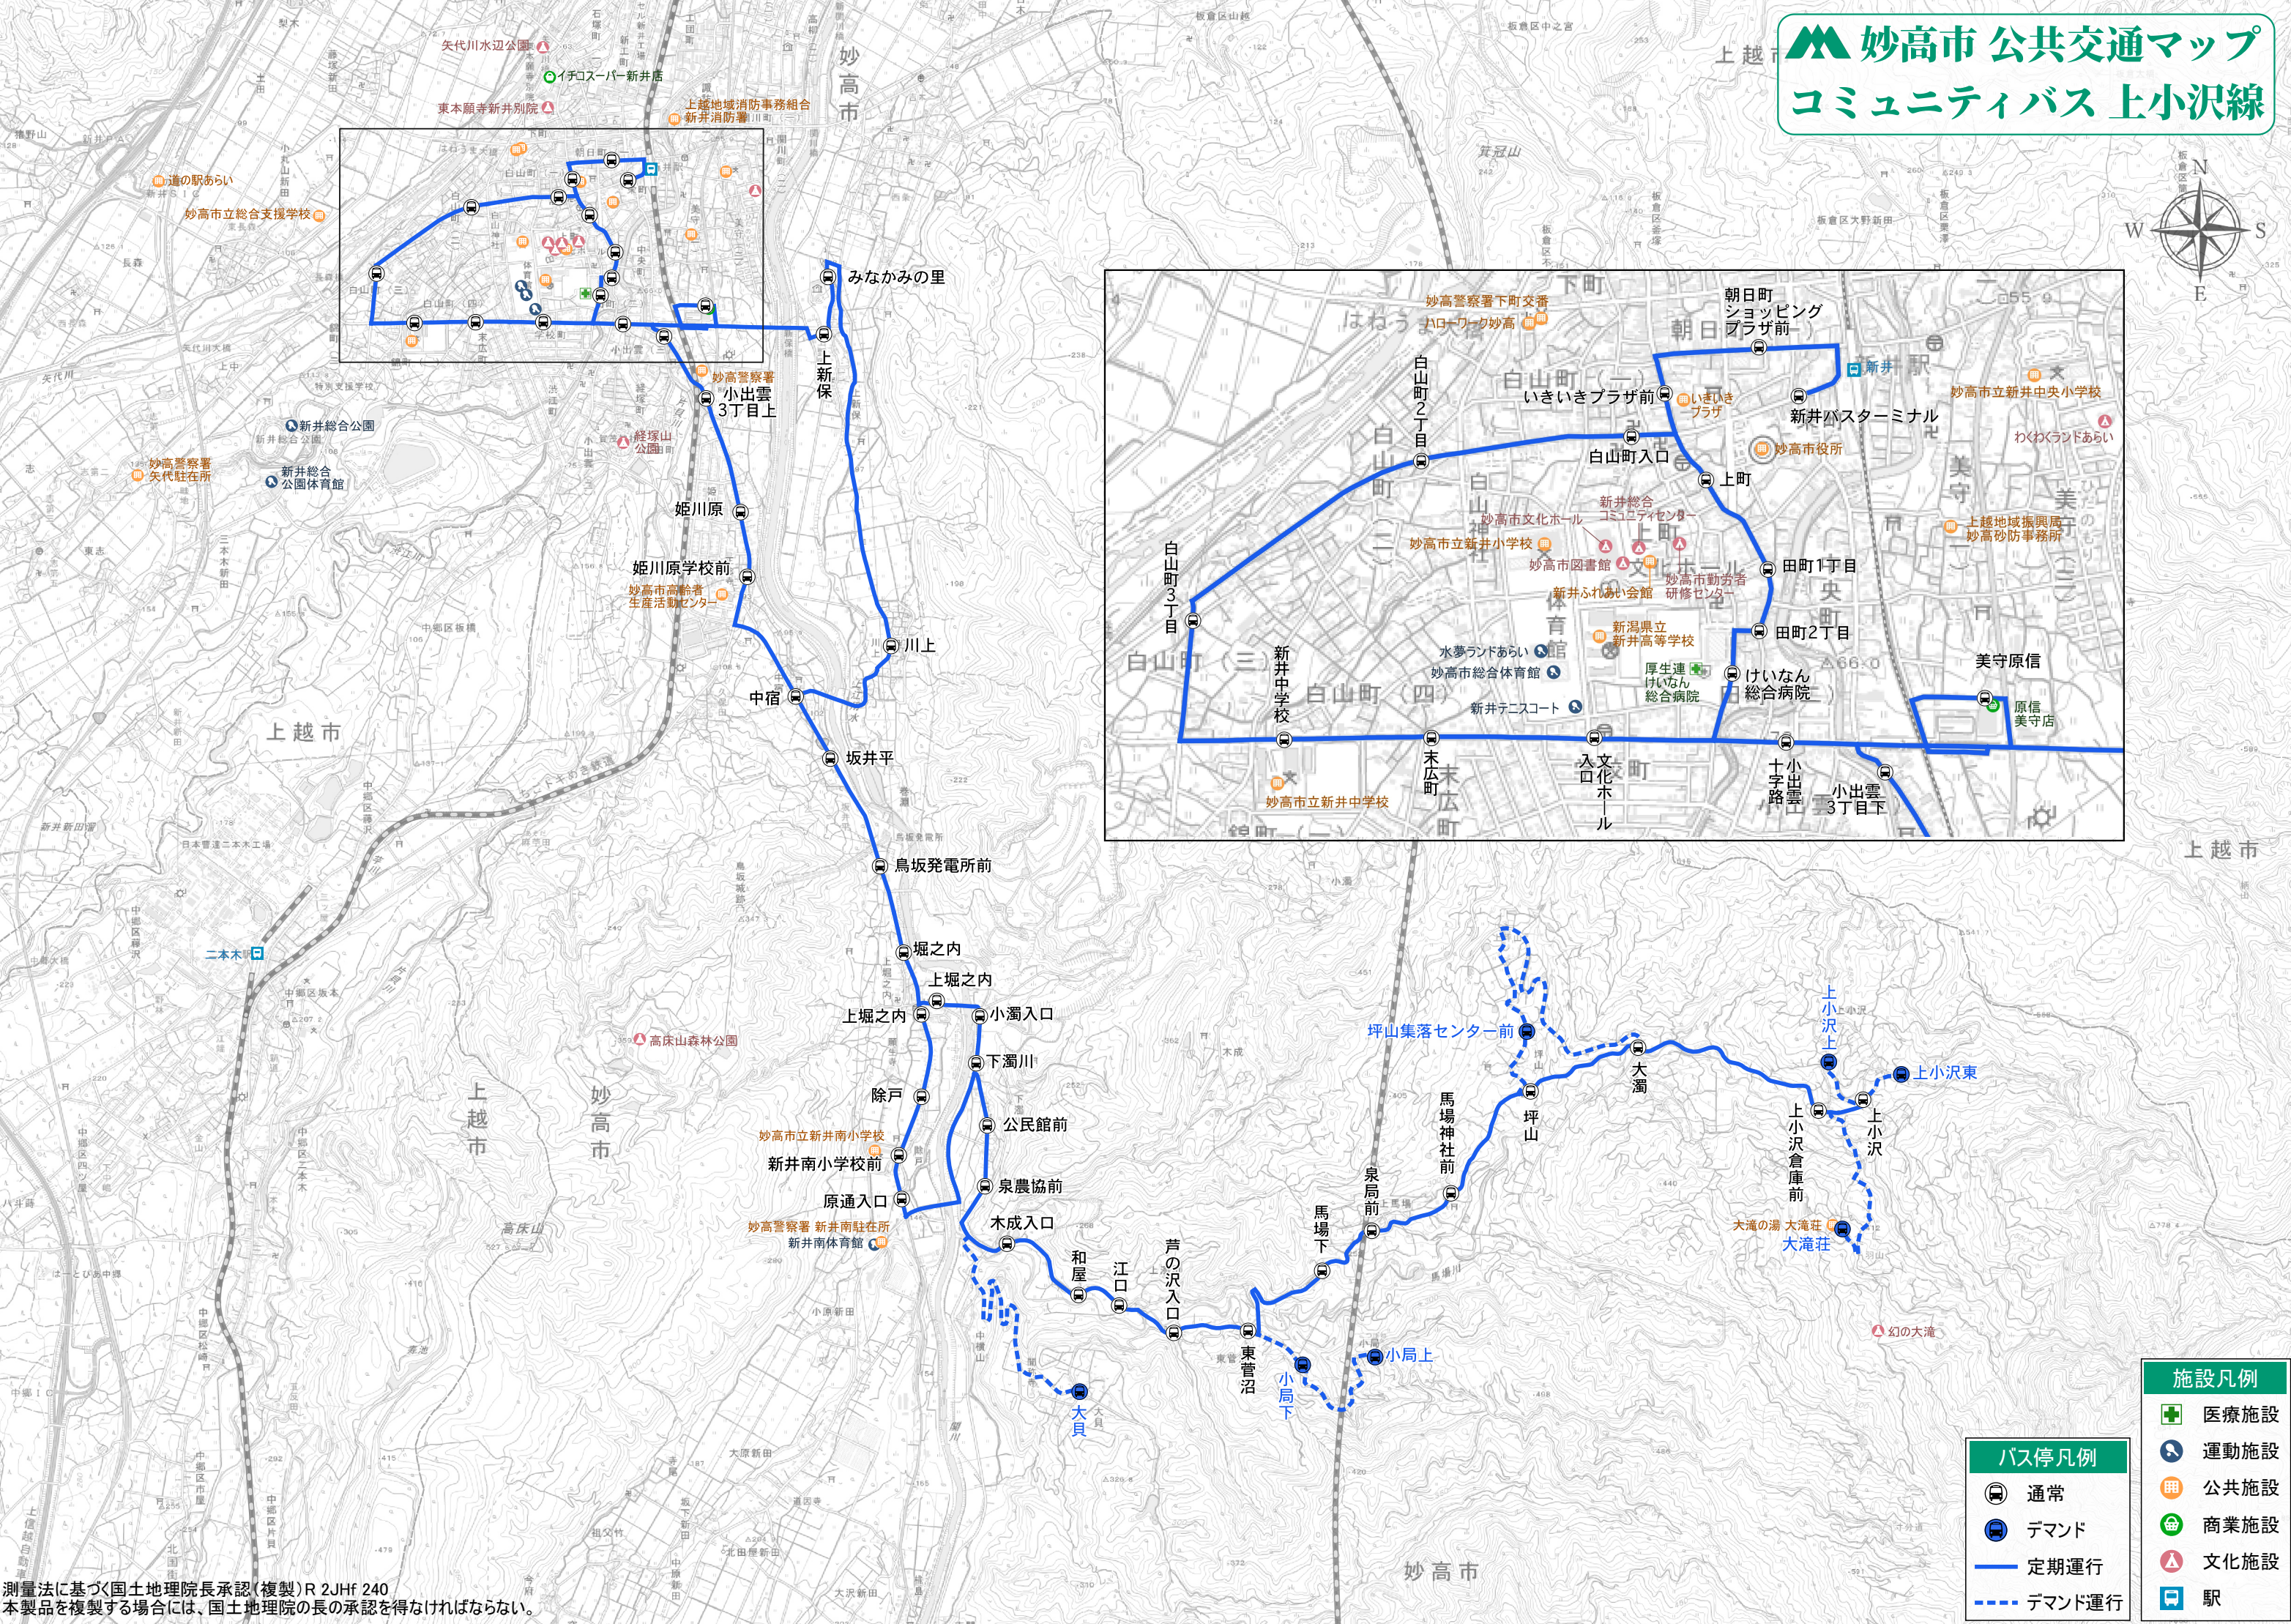

# 妙高市 公共交通マップ コミュニティバス 上小沢線

- 施設凡例**
- 医療施設
  - 運動施設
  - 公共施設
  - 商業施設
  - 文化施設
  - 駅
- バス停凡例**
- 通常
  - デマンド
  - 定期運行
  - デマンド運行

測量法に基づく国土地理院長承認(複製)R 2JHf 240  
本製品を複製する場合には、国土地理院の長の承認を得なければならない。