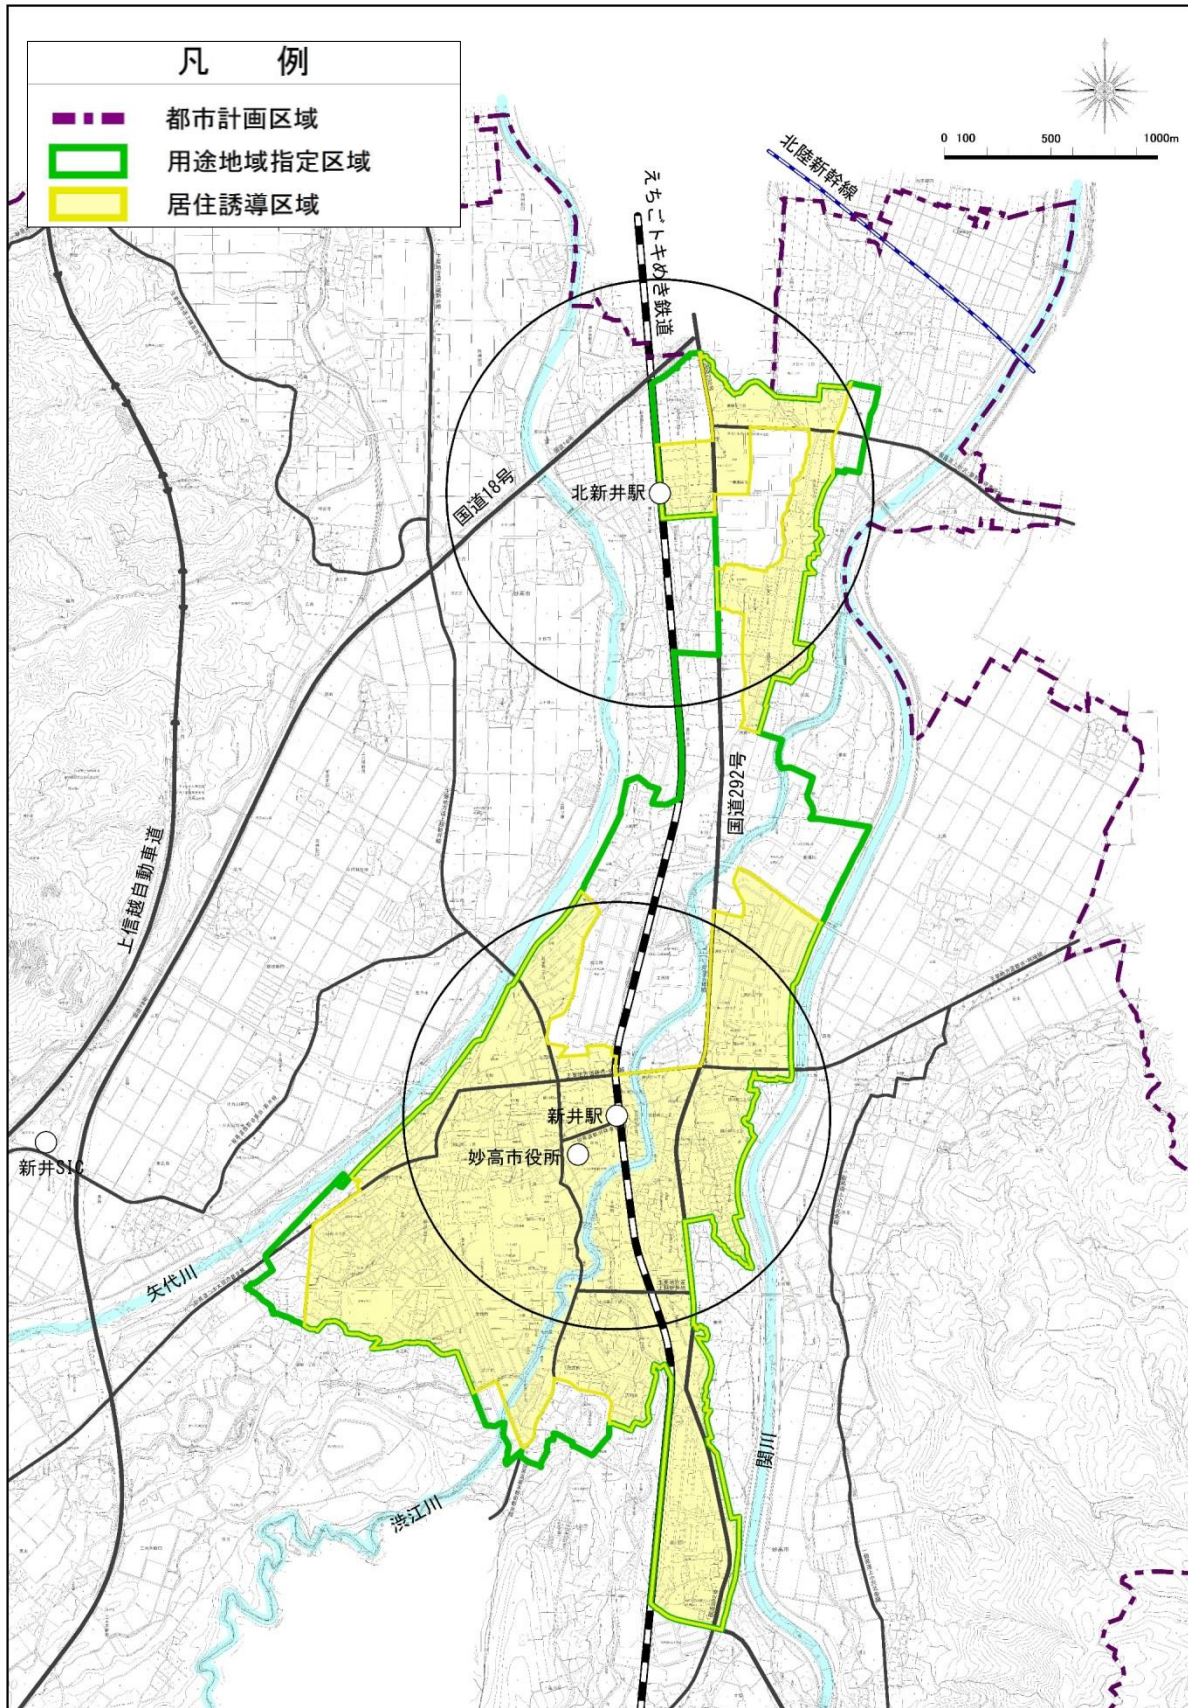

# 妙高市 居住誘導区域

※黄色で着色した範囲が居住誘導区域です。

図. 居住誘導区域