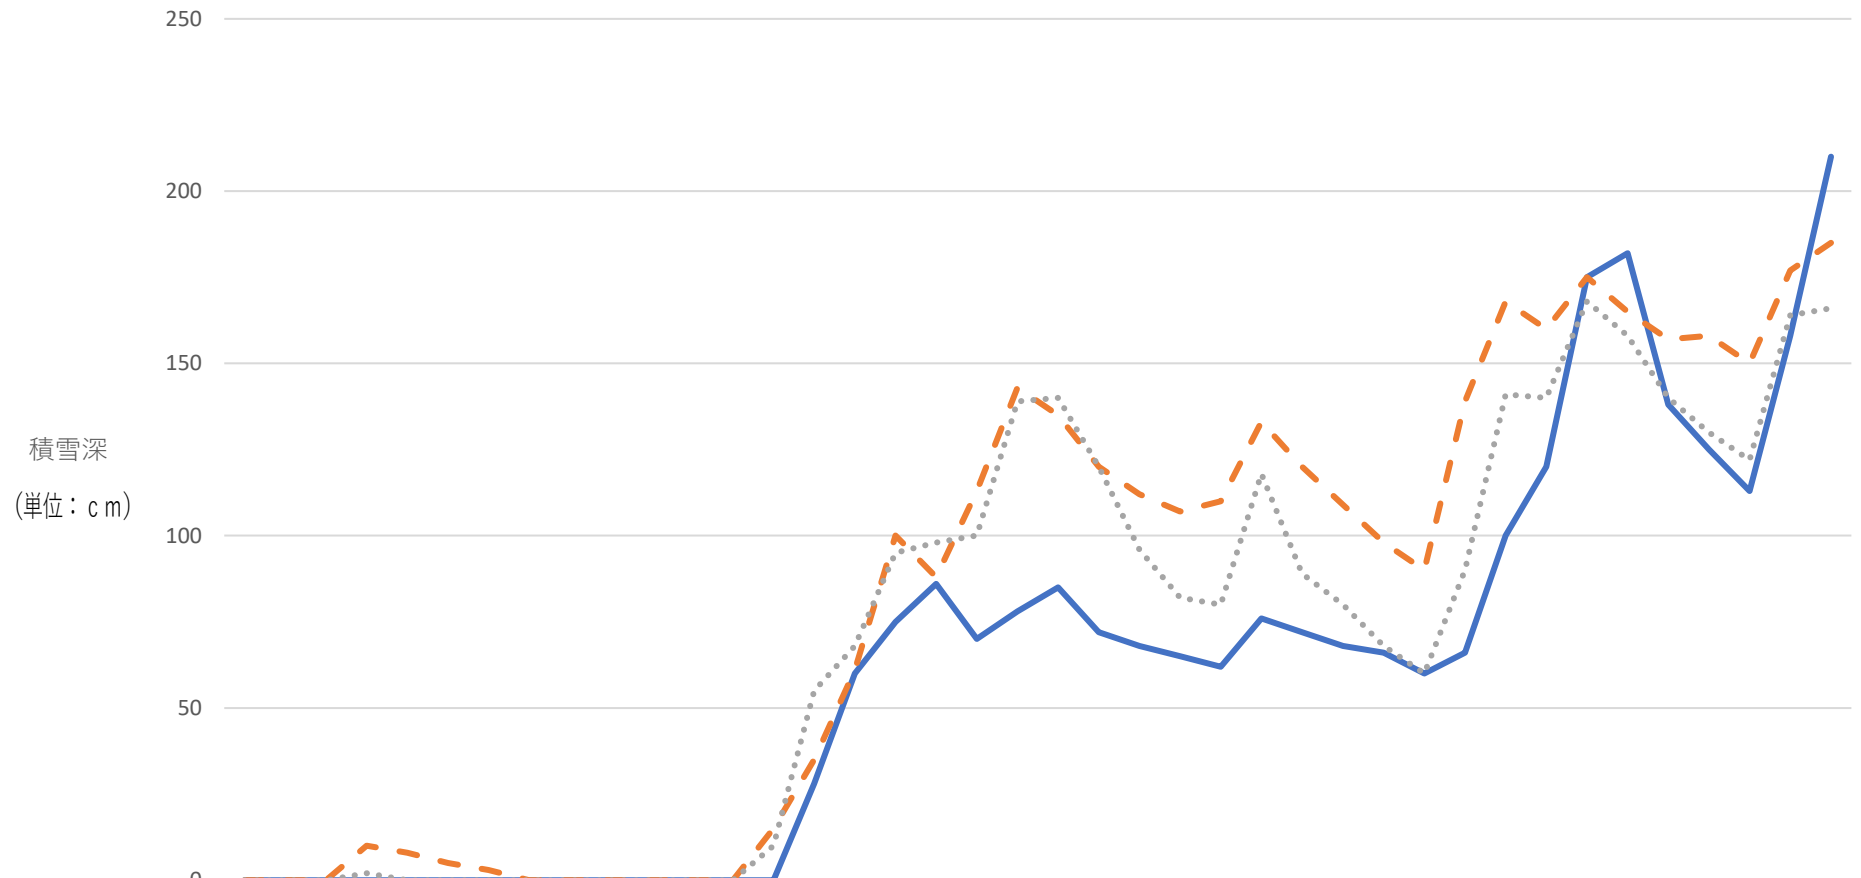

積雪の状況

	12/1	12/2	12/3	12/4	12/5	12/6	12/7	12/8	12/9	12/10	12/11	12/12	12/13	12/14	12/15	12/16	12/17	12/18	12/19	12/20	12/21	12/22	12/23	12/24	12/25	12/26	12/27	12/28	12/29	12/30	12/31	1/1	1/2	1/3	1/4	1/5	1/6	1/7	1/8	1/9
— 新井	0	0	0	0	0	0	0	0	0	0	0	0	0	0	28	60	75	86	70	78	85	72	68	65	62	76	72	68	66	60	66	100	120	175	182	138	125	113	158	210
- - 妙高高原	0	0	0	10	8	5	3	0	0	0	0	0	0	15	35	61	100	88	113	143	135	120	112	107	110	133	120	109	98	90	139	168	160	175	165	157	158	150	177	185
..... 妙高	0	0	0	2	0	0	0	0	0	0	0	0	0	10	55	68	95	98	100	139	140	120	96	82	80	118	89	80	68	60	90	141	140	168	158	140	130	122	164	166

降雪の状況