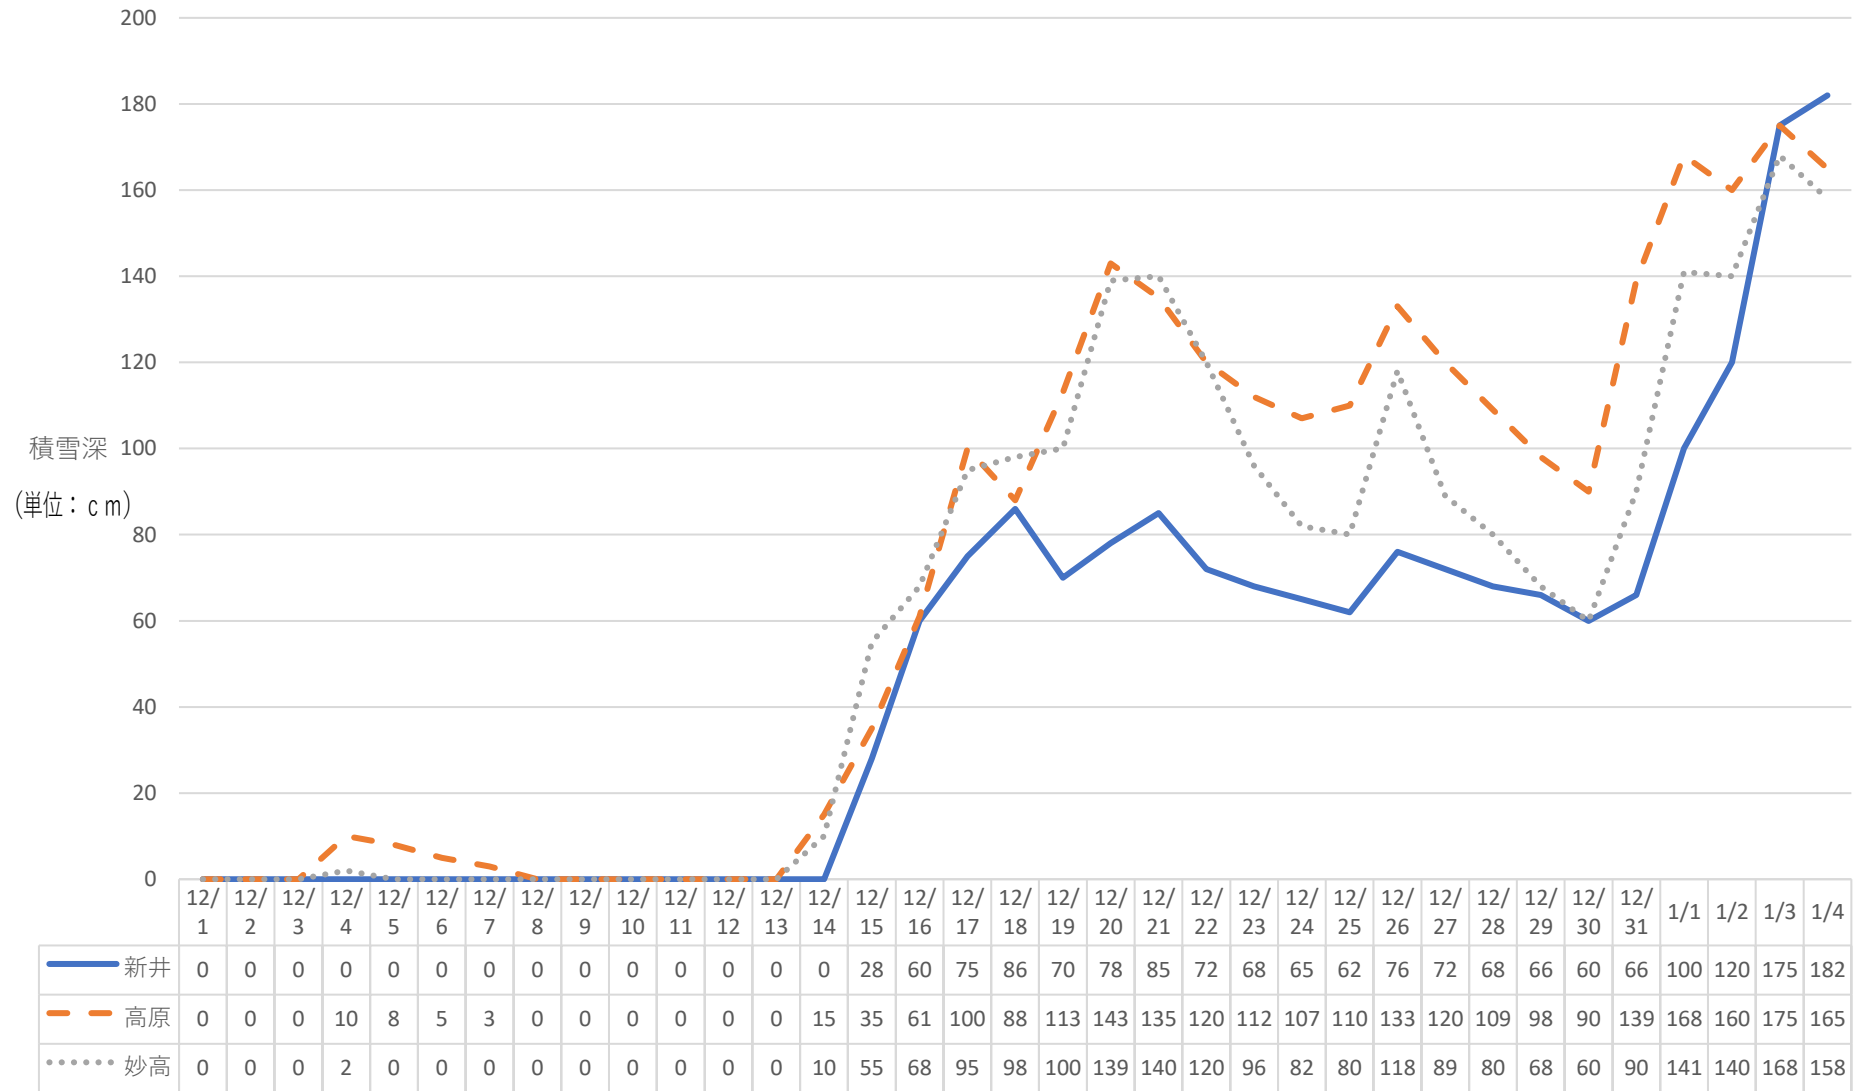

積雪の状況

降雪の状況

	12/1	12/2	12/3	12/4	12/5	12/6	12/7	12/8	12/9	12/10	12/11	12/12	12/13	12/14																					
■ 新井	0	0	0	0	0	0	0	0	0	0	28	35	27	11	6	19	10	0	0	0	0	0	8	34	20	64	15								
■ 高原	0	0	0	10	0	0	0	0	0	0	0	0	15	28	38	50	18	50	60	18	0	0	0	0	0	70	38	20	35	5					
■ 妙高	0	0	0	2	0	0	0	0	0	0	0	0	10	50	47	52	8	40	39	20	0	0	0	0	0	10	48	0	0	0	30	51	40	45	15

■ 新井 ■ 高原 ■ 妙高