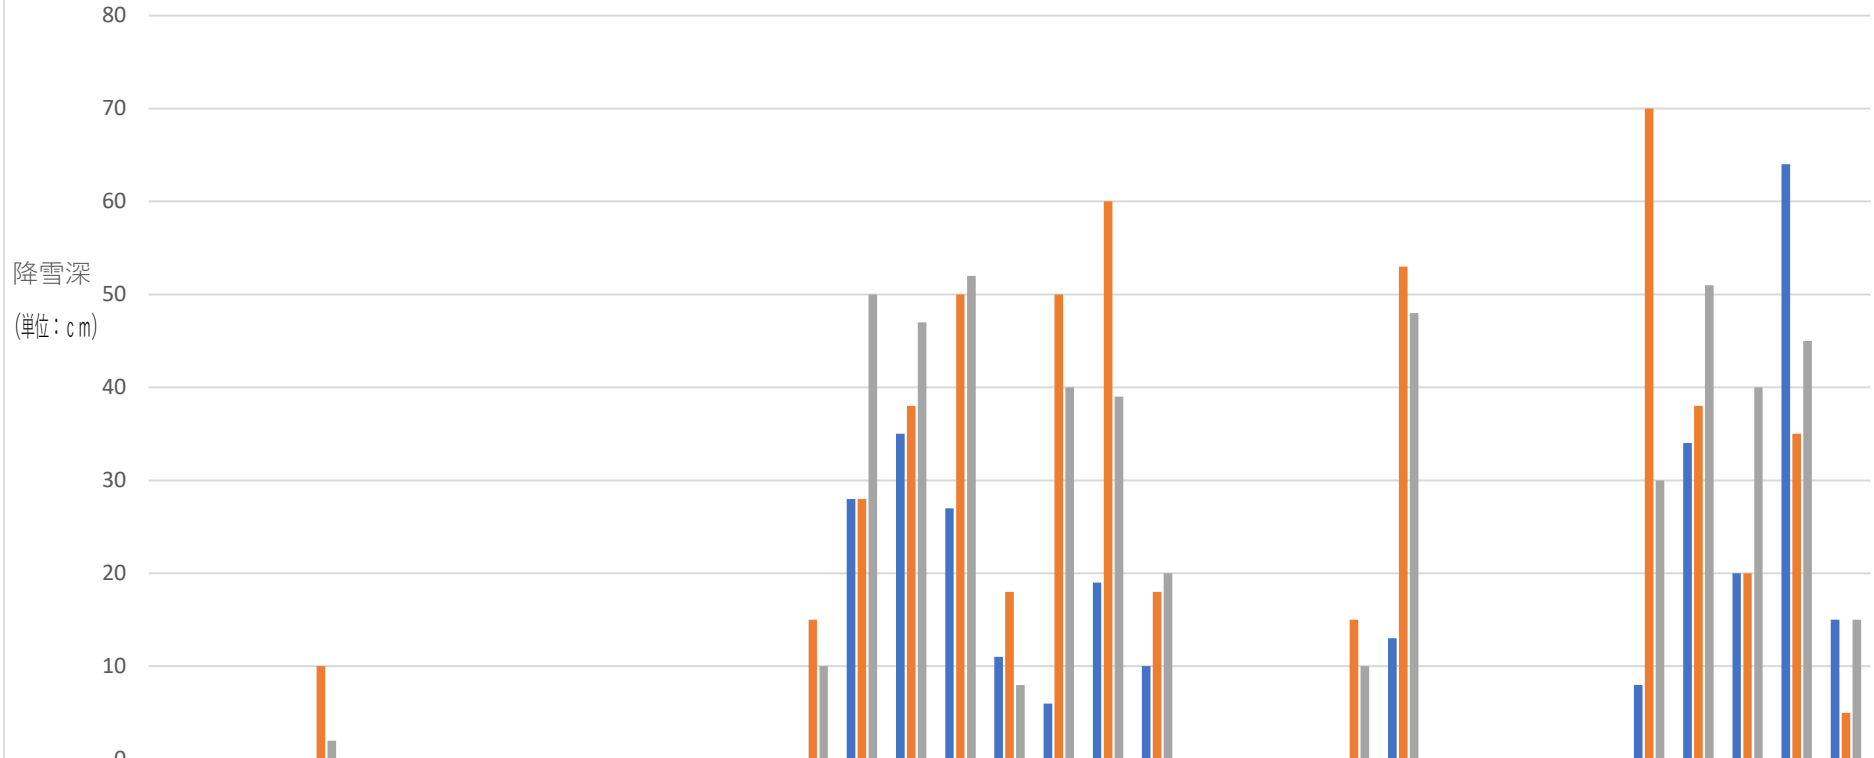

積雪の状況

降雪の状況

	12/1	12/2	12/3	12/4	12/5	12/6	12/7	12/8	12/9	12/10	12/11	12/12	12/13	12/14																					
■ 新井	0	0	0	0	0	0	0	0	0	0	28	35	27	11	6	19	10	0	0	0	0	0	8	34	20	64	15								
■ 高原	0	0	0	10	0	0	0	0	0	0	0	0	15	28	38	50	18	50	60	18	0	0	0	0	0	70	38	20	35	5					
■ 妙高	0	0	0	2	0	0	0	0	0	0	0	0	10	50	47	52	8	40	39	20	0	0	0	0	0	10	48	0	0	0	30	51	40	45	15

■ 新井 ■ 高原 ■ 妙高