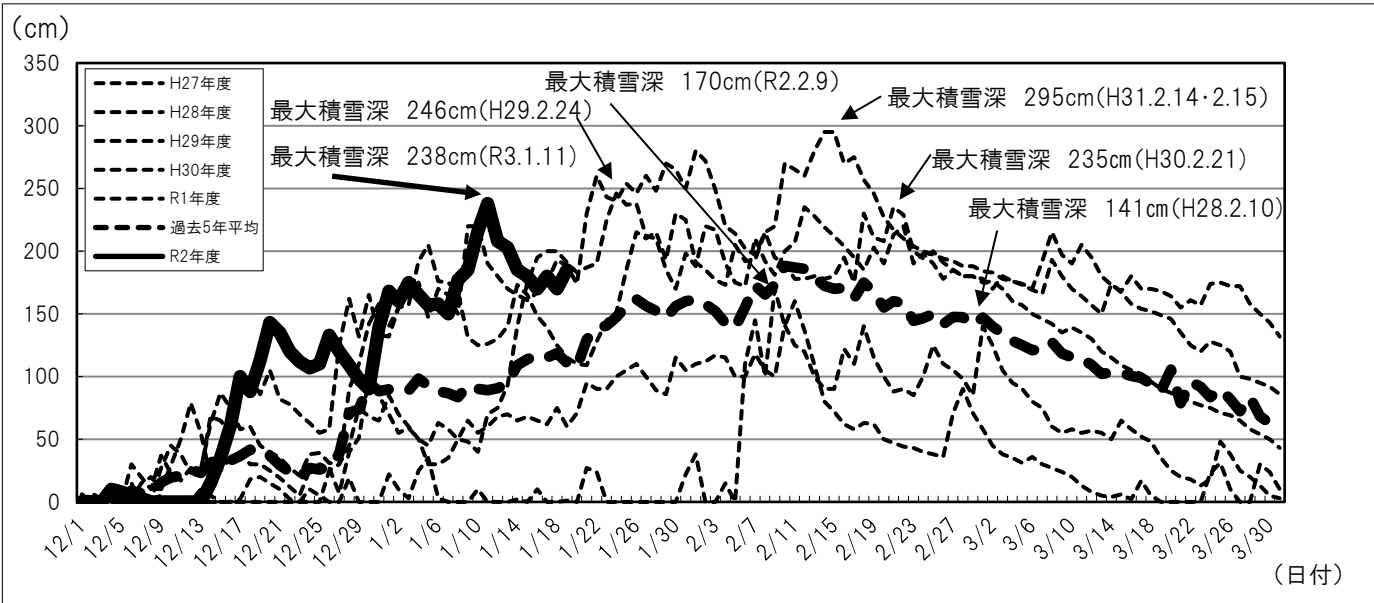

積雪深の状況(R3年1月19日現在)

資料1-2

(1)新井消防署

観測点住所 : 妙高市諏訪町1-7-8

(2)頸南消防署

観測点住所 : 妙高市大字田切629

(3)妙高支所

観測点住所 : 妙高市関山1200-1