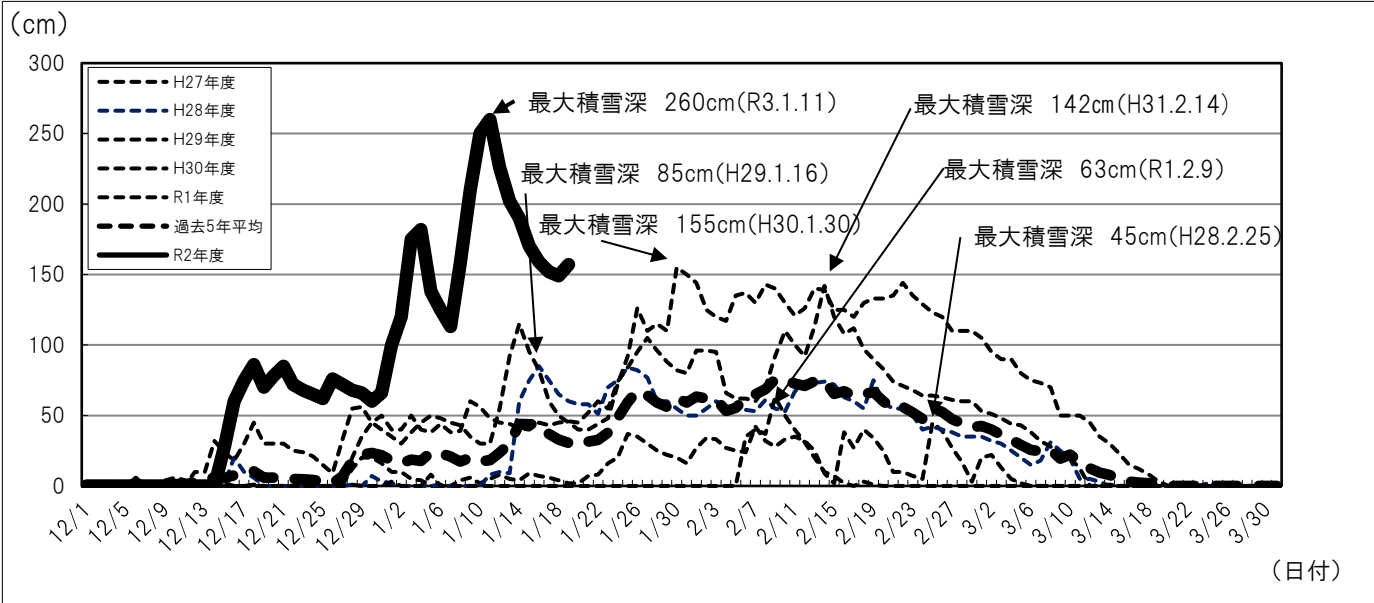

積雪深の状況(R3年1月19日現在)

資料1-2

(1)新井消防署

観測点住所 : 妙高市諏訪町1-7-8

(2)頸南消防署

観測点住所 : 妙高市大字田切629

(3)妙高支所

観測点住所 : 妙高市関山1200-1