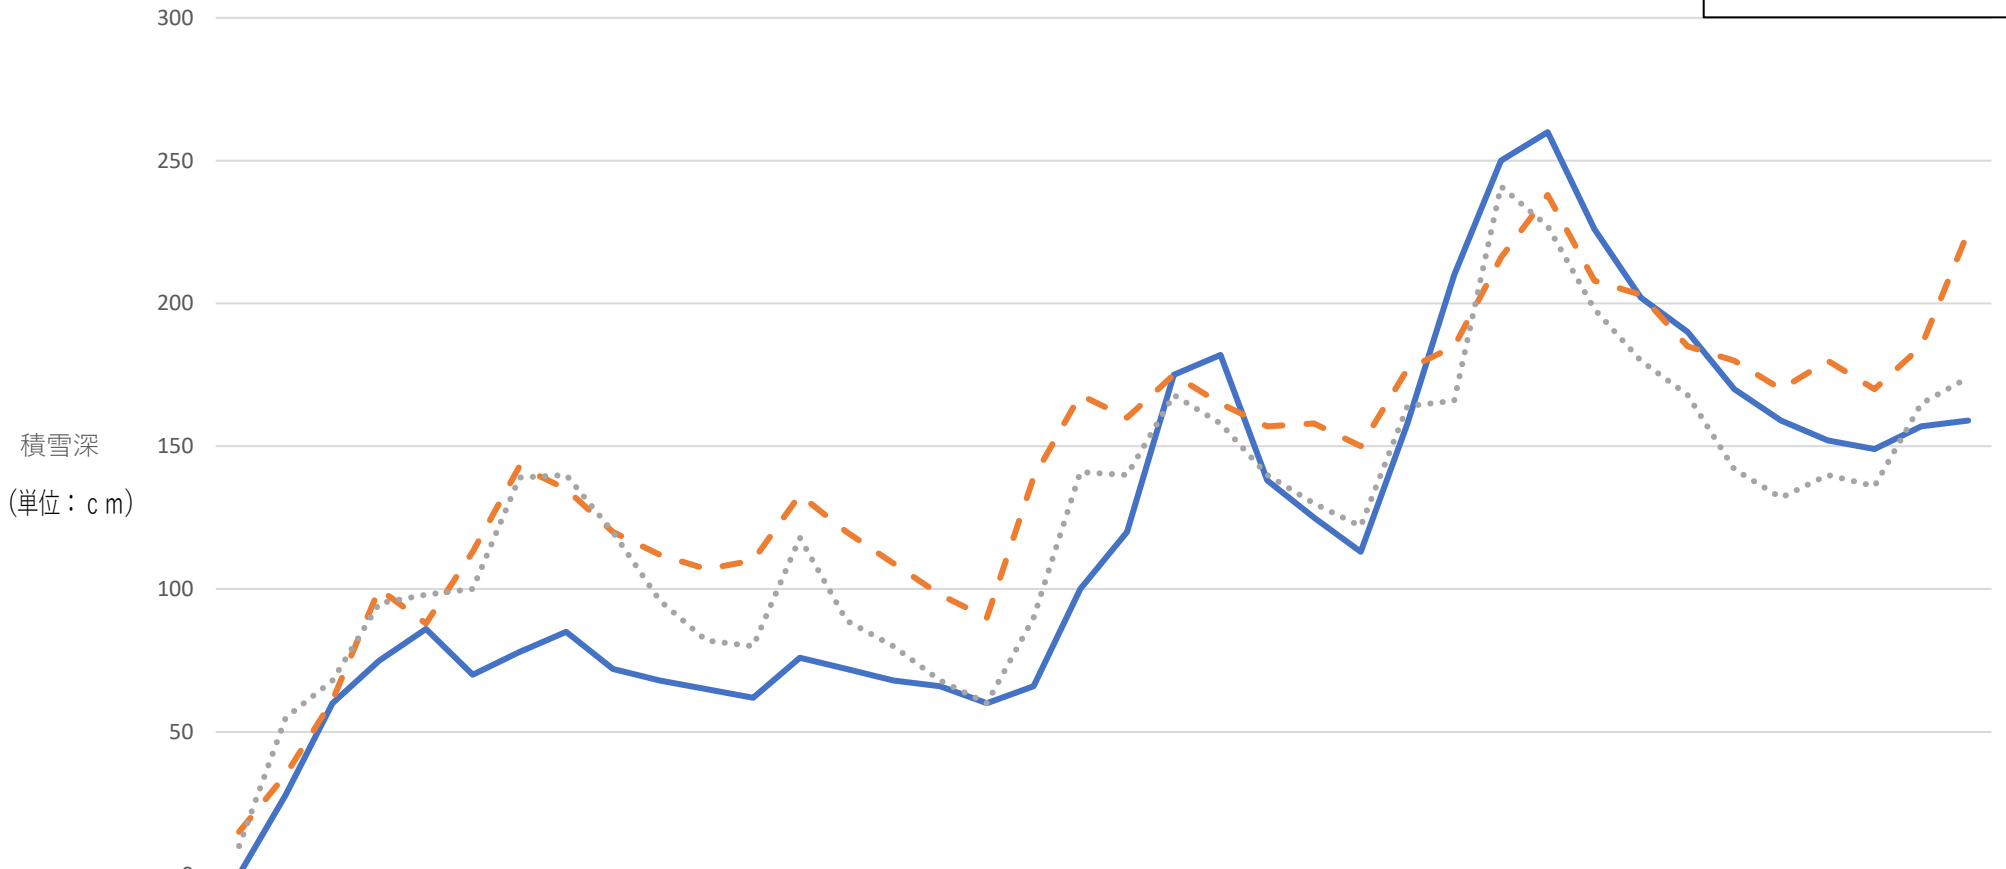

積雪の状況

資料 1 - 1

積雪深 (単位：c m)	12/ 14	15	16	17	18	19	20	21	22	23	24	25	26	27	28	29	30	31	1/1	2	3	4	5	6	7	8	9	10	11	12	13	14	15	16	17	18	19	20
— 新井	0	28	60	75	86	70	78	85	72	68	65	62	76	72	68	66	60	66	100	120	175	182	138	125	113	158	210	250	260	226	202	190	170	159	152	149	157	159
- - 妙高高原	15	35	61	100	88	113	143	135	120	112	107	110	133	120	109	98	90	139	168	160	175	165	157	158	150	177	185	216	238	208	203	185	180	170	180	170	185	225
..... 妙高	10	55	68	95	98	100	139	140	120	96	82	80	118	89	80	68	60	90	141	140	168	158	140	130	122	164	166	241	227	198	180	168	142	132	140	136	165	174

降雪の状況

資料 1 - 1