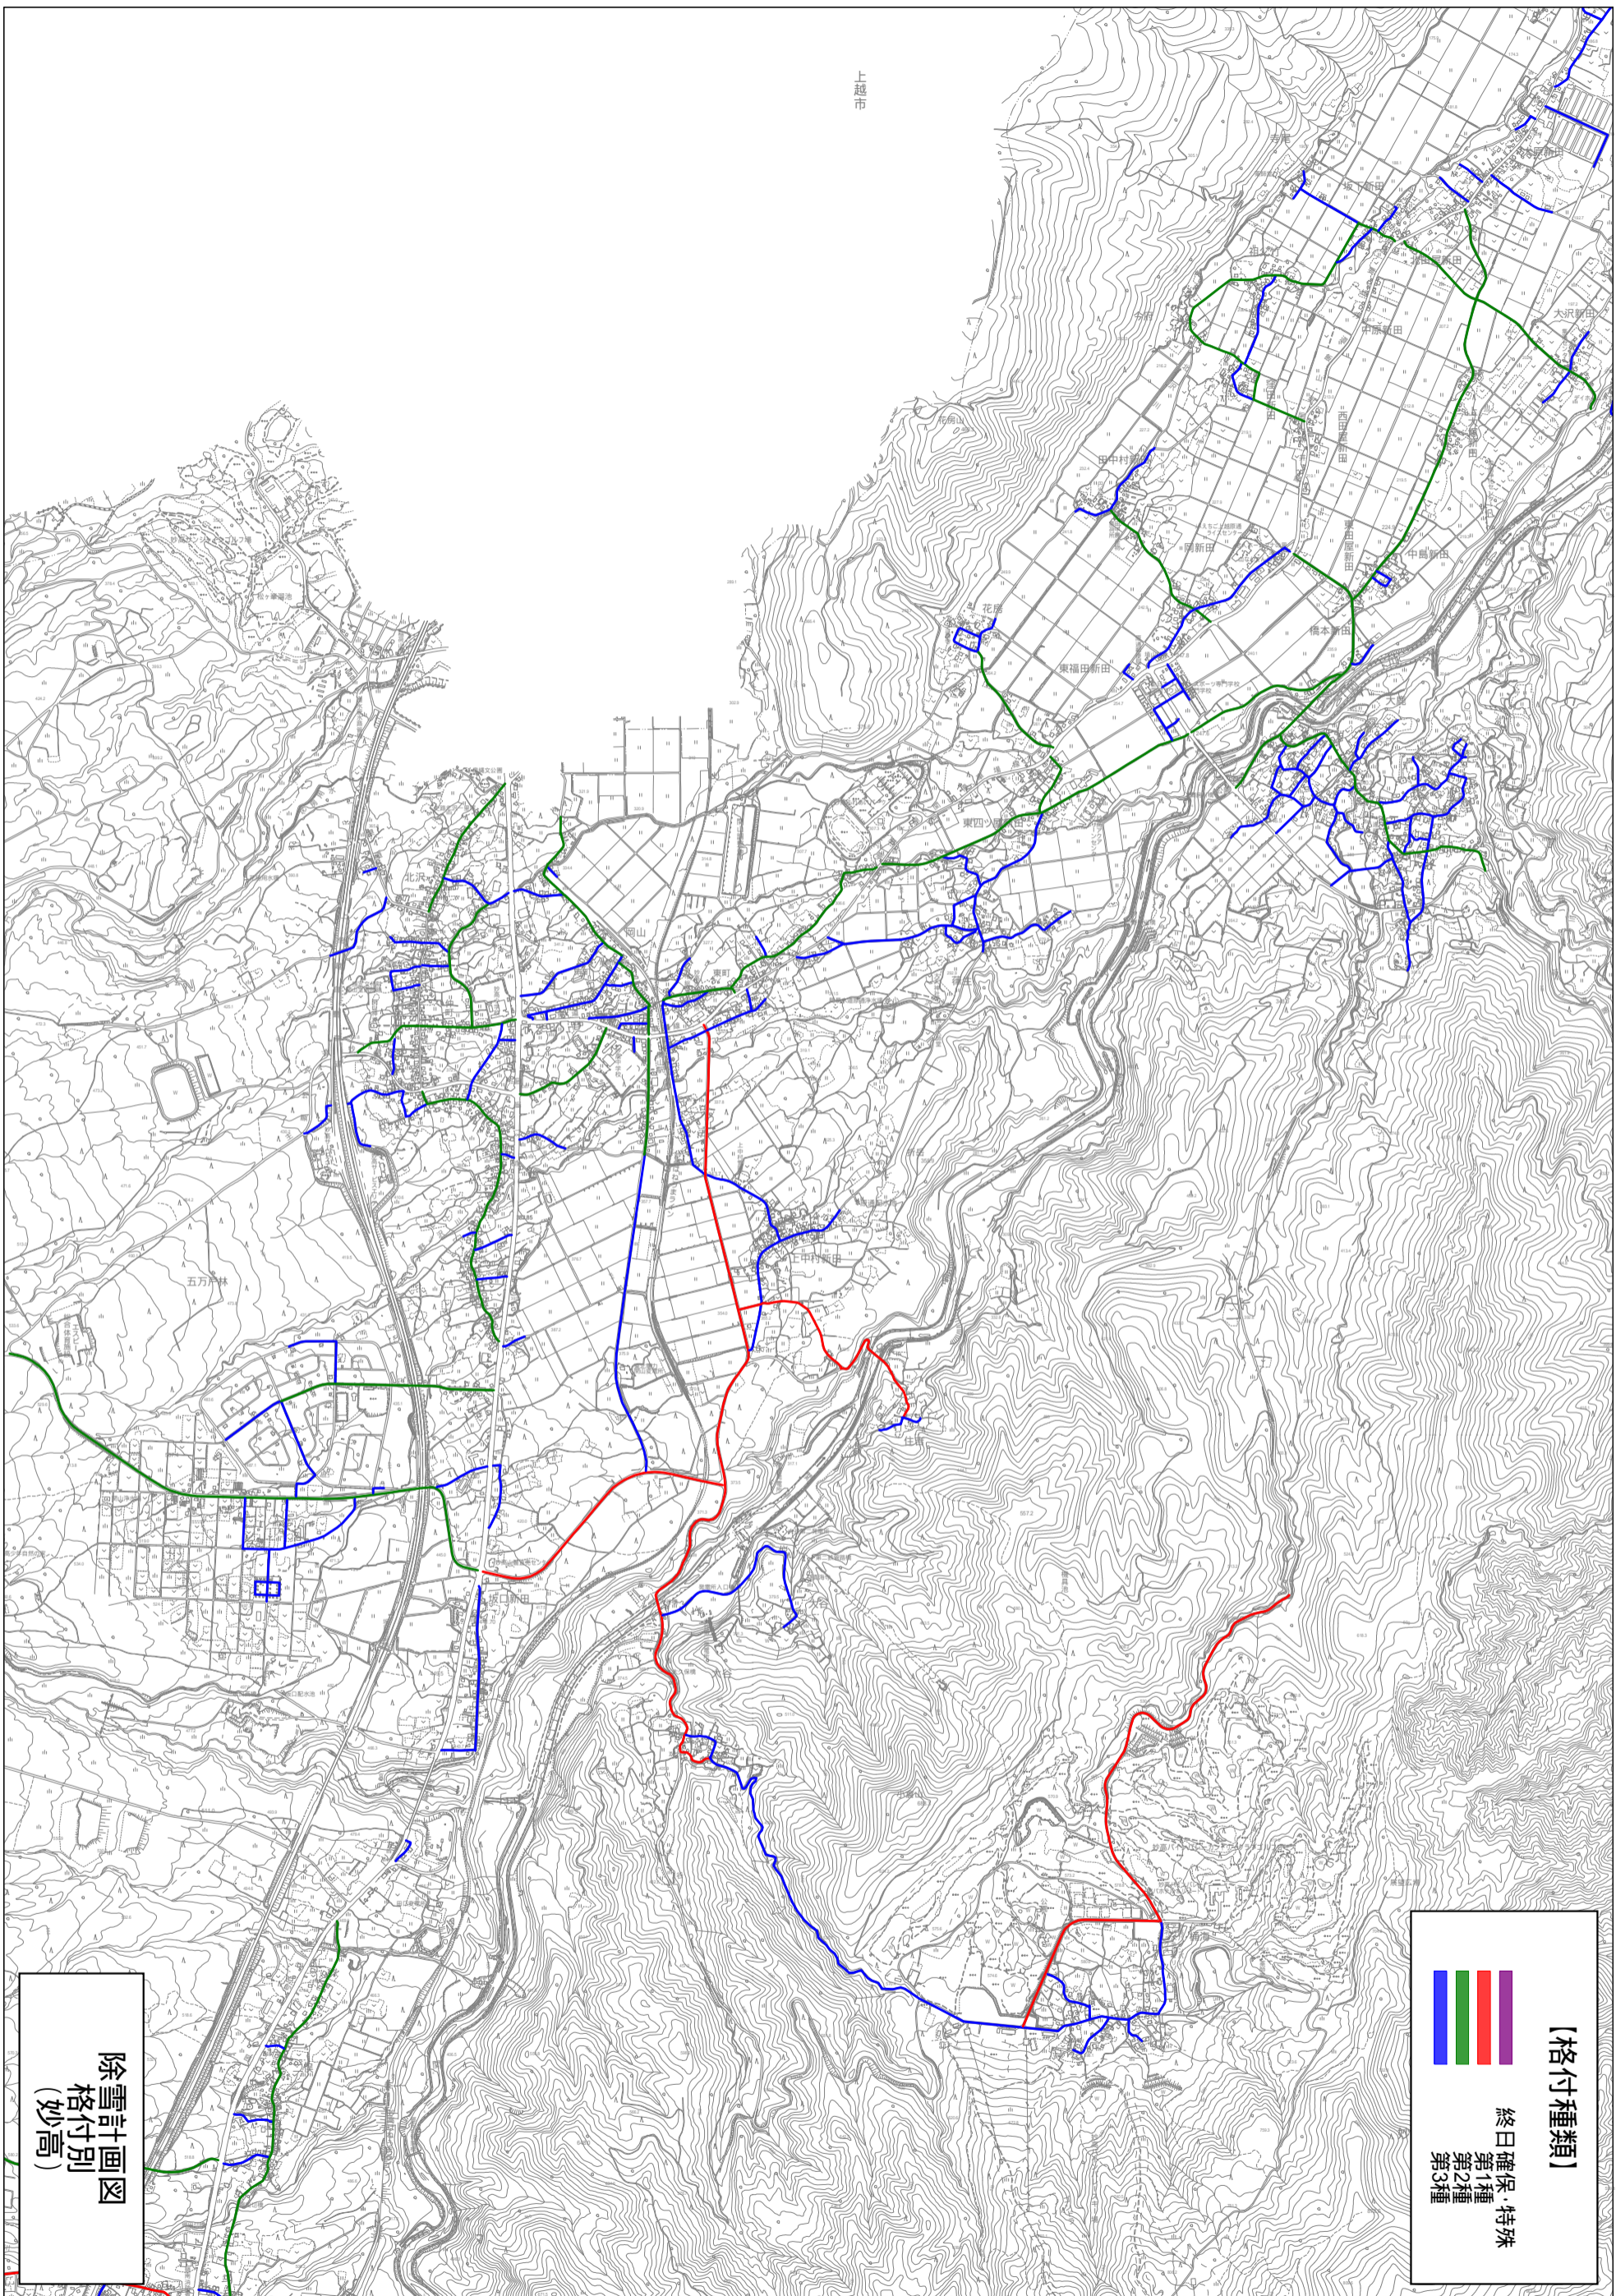

上越市

[格付種類]
終日確保・特殊
第1種
第2種
第3種

除雪計画図
(妙高)
格付別