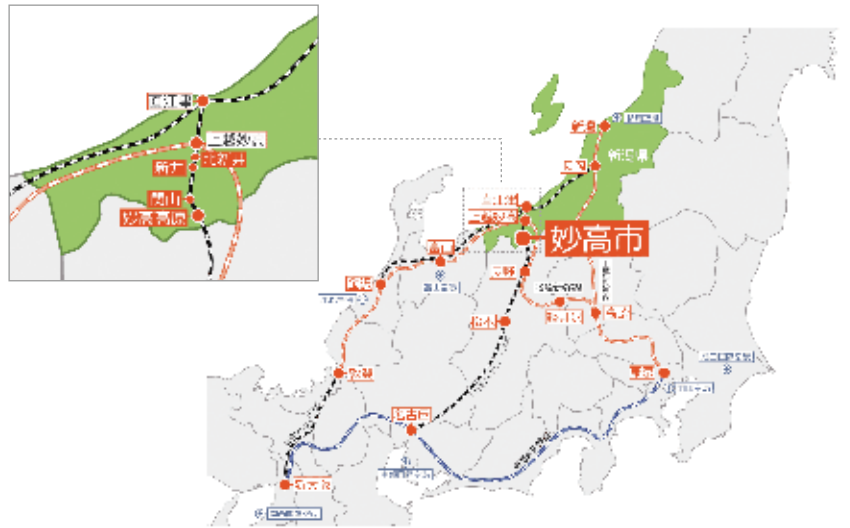

交通のご案内

北陸新幹線 上越妙高駅から、えちごトキめき鉄道利用、または、上信越自動車道利用で、「合宿の郷 妙高」のトレーニングポイントにアクセス!!

車でのアクセス

鉄道でのアクセス

お問い合わせは

■宿泊に関するお問い合わせ

妙高観光局 TEL.0255-86-3911 FAX.0255-86-3450

〒949-2106 新潟県妙高市大字田口309-1 E-mail : info@myokotm.com URL <https://myokotourism.jp/>