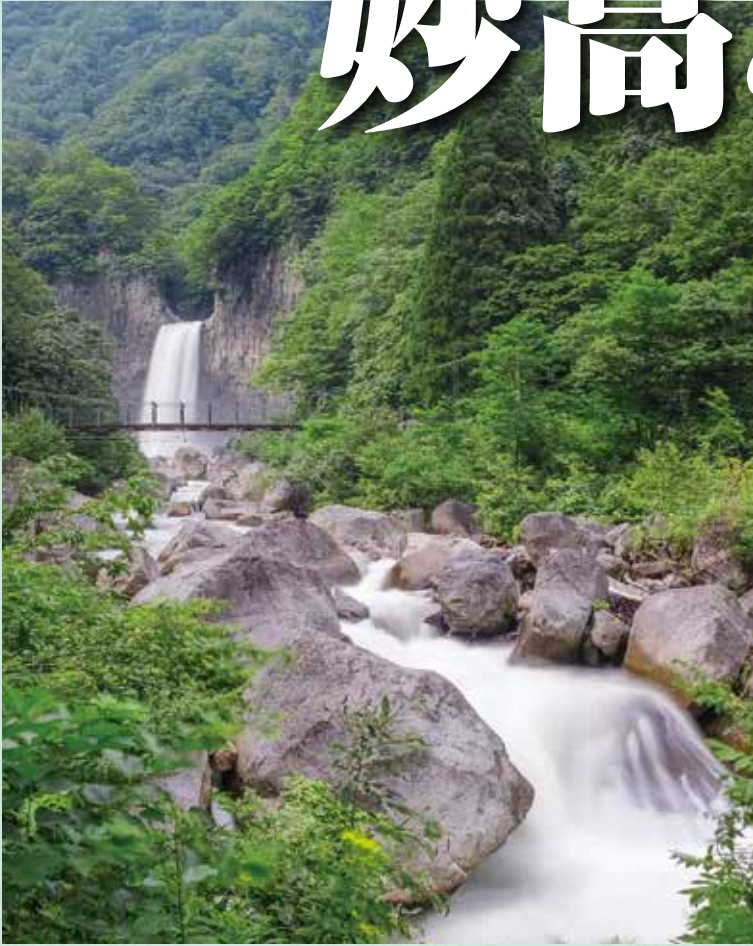

(妙高市大字関川958)

1周1,500mの外周コースやアイシングプール、芝生フィールドで快適なトレーニング環境を提供。
温泉トレーニングプールを備えた妙高高原体育館[ほっとアリーナ妙高高原]も隣接

●施設概要

陸上競技場&外周JOGコース

・400m×8レーンの全天候型グラウンド(トラック走路「スーパーX」使用)

・1周1,500mの外周コース・アイシングプール

野球場[両翼92m・センター120m・外野天然芝]

Sasagamine Cross-country Course 笹ヶ峰クロスカントリーコース

(妙高市笹ヶ峰高原)

箱根駅伝歴代優勝校も絶賛!!

真夏でも25℃前後の冷涼な気候、梅雨でも晴天率が高い高原。

木漏れ日の中、直射日光の当たらない最適な環境です。

●施設概要

ウッドチップを敷き詰めた

2km~5kmまでのクロスカントリーコース

妙高の豊かな自然と

日本の滝百選「苗名滝」

ロードトレーニングに
集中できるよう、
ランナーの安全に配慮した
ロードマーカーを路面表示!!

ランナーに配慮したロードマーカー

施設全景

150m×60mの広大な芝生広場とさわやかな
空気が快適なトレーニング環境を約束します!

ナイター設備有り(2024 冬)

Ikenotaira Sports-ground 池の平スポーツ広場

(妙高市大字関川2428-2)

夏は陸上やサッカーなど、トレーニングの場として、充実の環境を提供。

冬には、全日本スキー連盟公認の常設クロスカントリースキーコースが開設し、スキー合宿に最適!!

●施設概要

芝生広場 (9000㎡ グリーンシーズンは防球ネットを設置)

クロスカントリースキーコース (全長5km・3km・2.5km 冬期間のみの開設) ※SAJ公認

●申し込み先…(一社)妙高高原さわやか協議会 ☎0255(86)5500