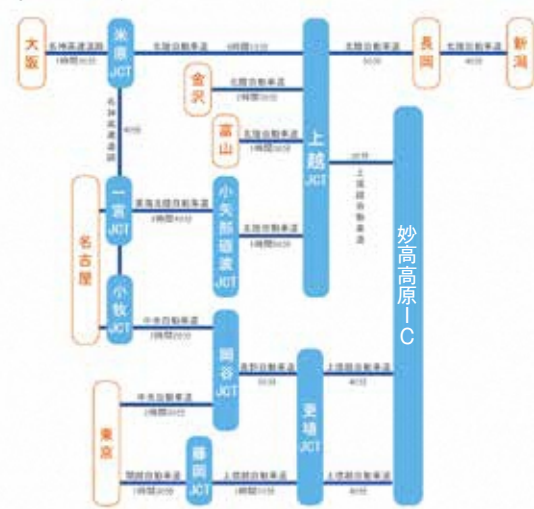

Myoko Clinic

3. **妙高診療所** (妙高地域)
 (内科・外科・消化器科など)
 〒949-2232 妙高市大字葎生524-1 TEL.0255-82-2045

Niigata Prefectural Central Hospital

4. **新潟県立中央病院** (上越市)
 (内科・外科・循環器内科・呼吸器外科・整形外科など)
 〒943-0192 上越市新南町205 TEL.025-522-7711

Joetsu General Hospital

5. **上越総合病院** (上越市)
 (呼吸器内科・消化器内科・循環器科・外科・整形外科など)
 〒943-8507 上越市大道福田616 TEL.025-524-3000

Shinetsu Hospital

6. **信越病院** (信濃町)
 (総合診療科・内科・外科・整形外科・小児科・眼科など)
 〒389-1305 長野県上水内郡信濃町大字柏原380 TEL.026-255-3100

交通のご案内

北陸新幹線 上越妙高駅から、えちごトキめき鉄道利用、または、上信越自動車道利用で、「合宿の郷 妙高」のトレーニングポイントにアクセス!!

車でのアクセス

鉄道でのアクセス

お問い合わせは

■宿泊に関するお問い合わせ

妙高観光局 TEL.0255-86-3911 FAX.0255-86-3450

〒949-2106 新潟県妙高市大字田口309-1 E-mail : info@myokotm.com URL <https://myokotourism.jp/>