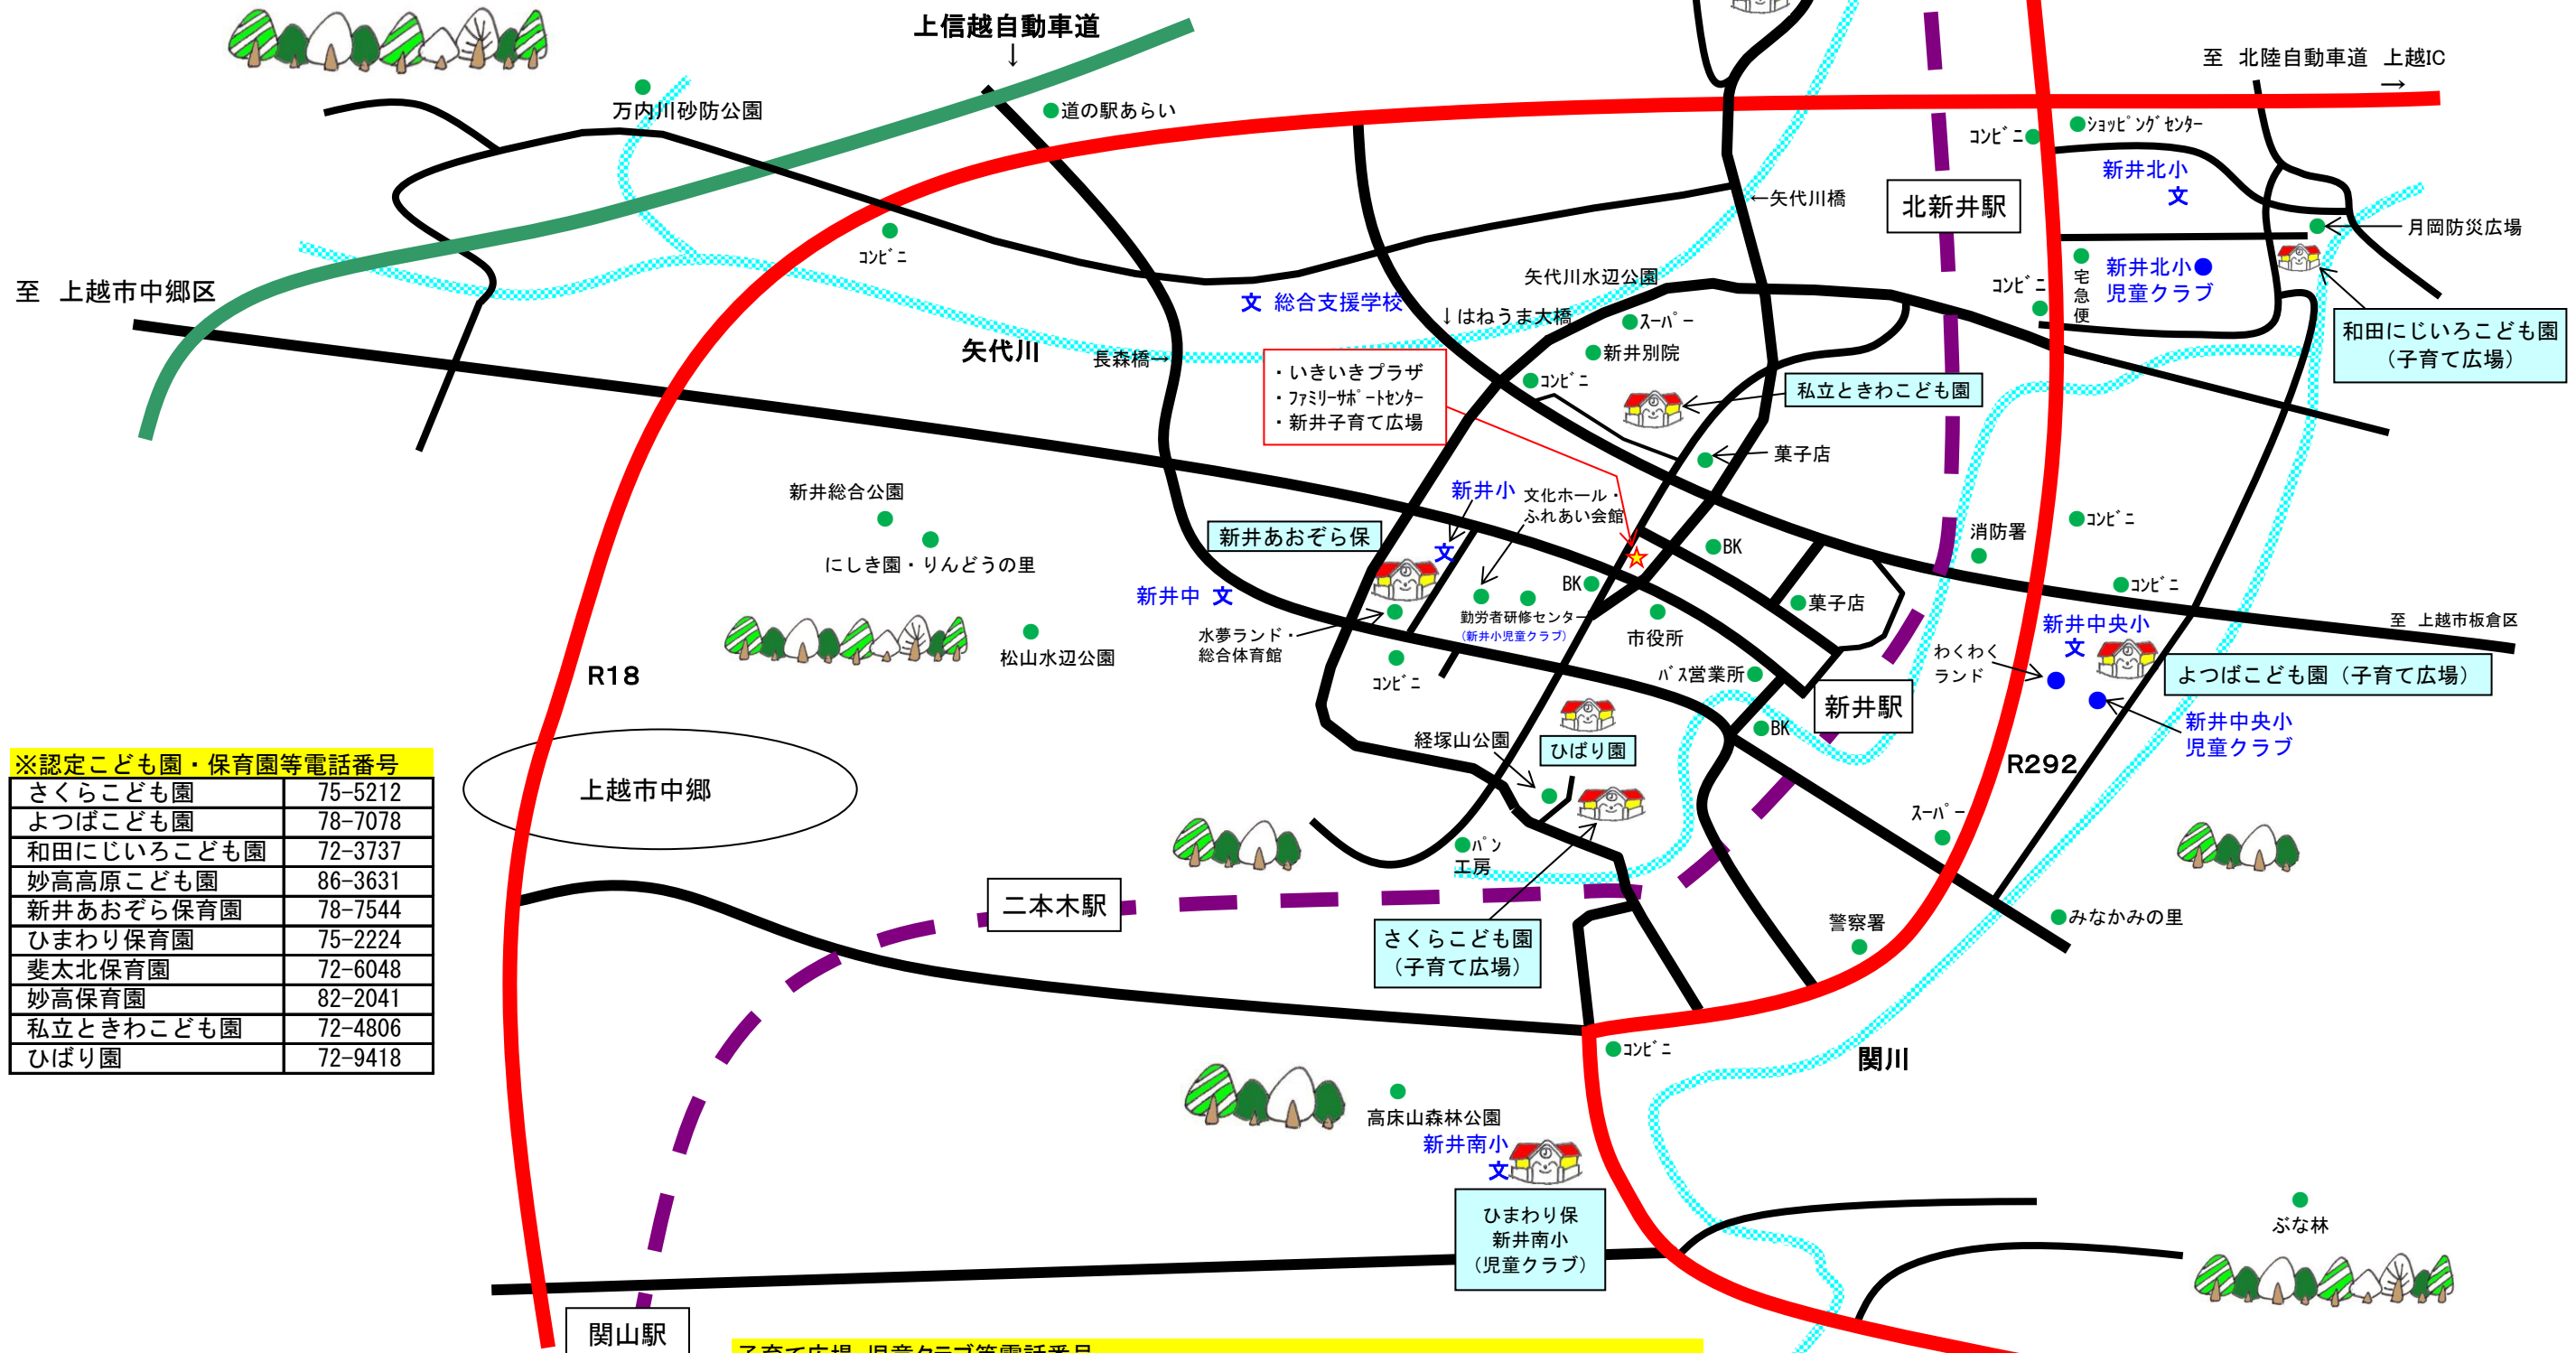

妙高市の認定こども園・保育園

No.1 新井地域(令和6年4月現在)

※認定こども園・保育園等電話番号

さくらこども園	75-5212
よつばこども園	78-7078
和田にじいろこども園	72-3737
妙高高原こども園	86-3631
新井あおぞら保育園	78-7544
ひまわり保育園	75-2224
斐太北保育園	72-6048
妙高保育園	82-2041
私立ときわこども園	72-4806
ひばり園	72-9418

※担当課連絡先

妙高市教育委員会 こども教育課	74-0040
--------------------	---------

至 妙高高原地域
(No.2へ続く)

子育て広場・児童クラブ等電話番号

ファミリーサポートセンター	70-6511	新井小学校区放課後児童クラブ	090-5311-3408
新井子育て広場	70-6513	新井中央小学校区放課後児童クラブ	090-8036-1493
さくらこども園子育て広場	75-5212	斐太北小学校区放課後児童クラブ	080-1034-9698
よつばこども園子育て広場	78-7078	新井北小学校区放課後児童クラブ	080-3367-5522
和田にじいろこども園子育て広場	72-3737	新井南小学校区放課後児童クラブ	090-5805-9221
妙高子育て広場	82-3111	妙高小学校区放課後児童クラブ	080-2011-6787
妙高高原子育て広場	86-3631	妙高高原小学校区放課後児童クラブ	090-2401-6466