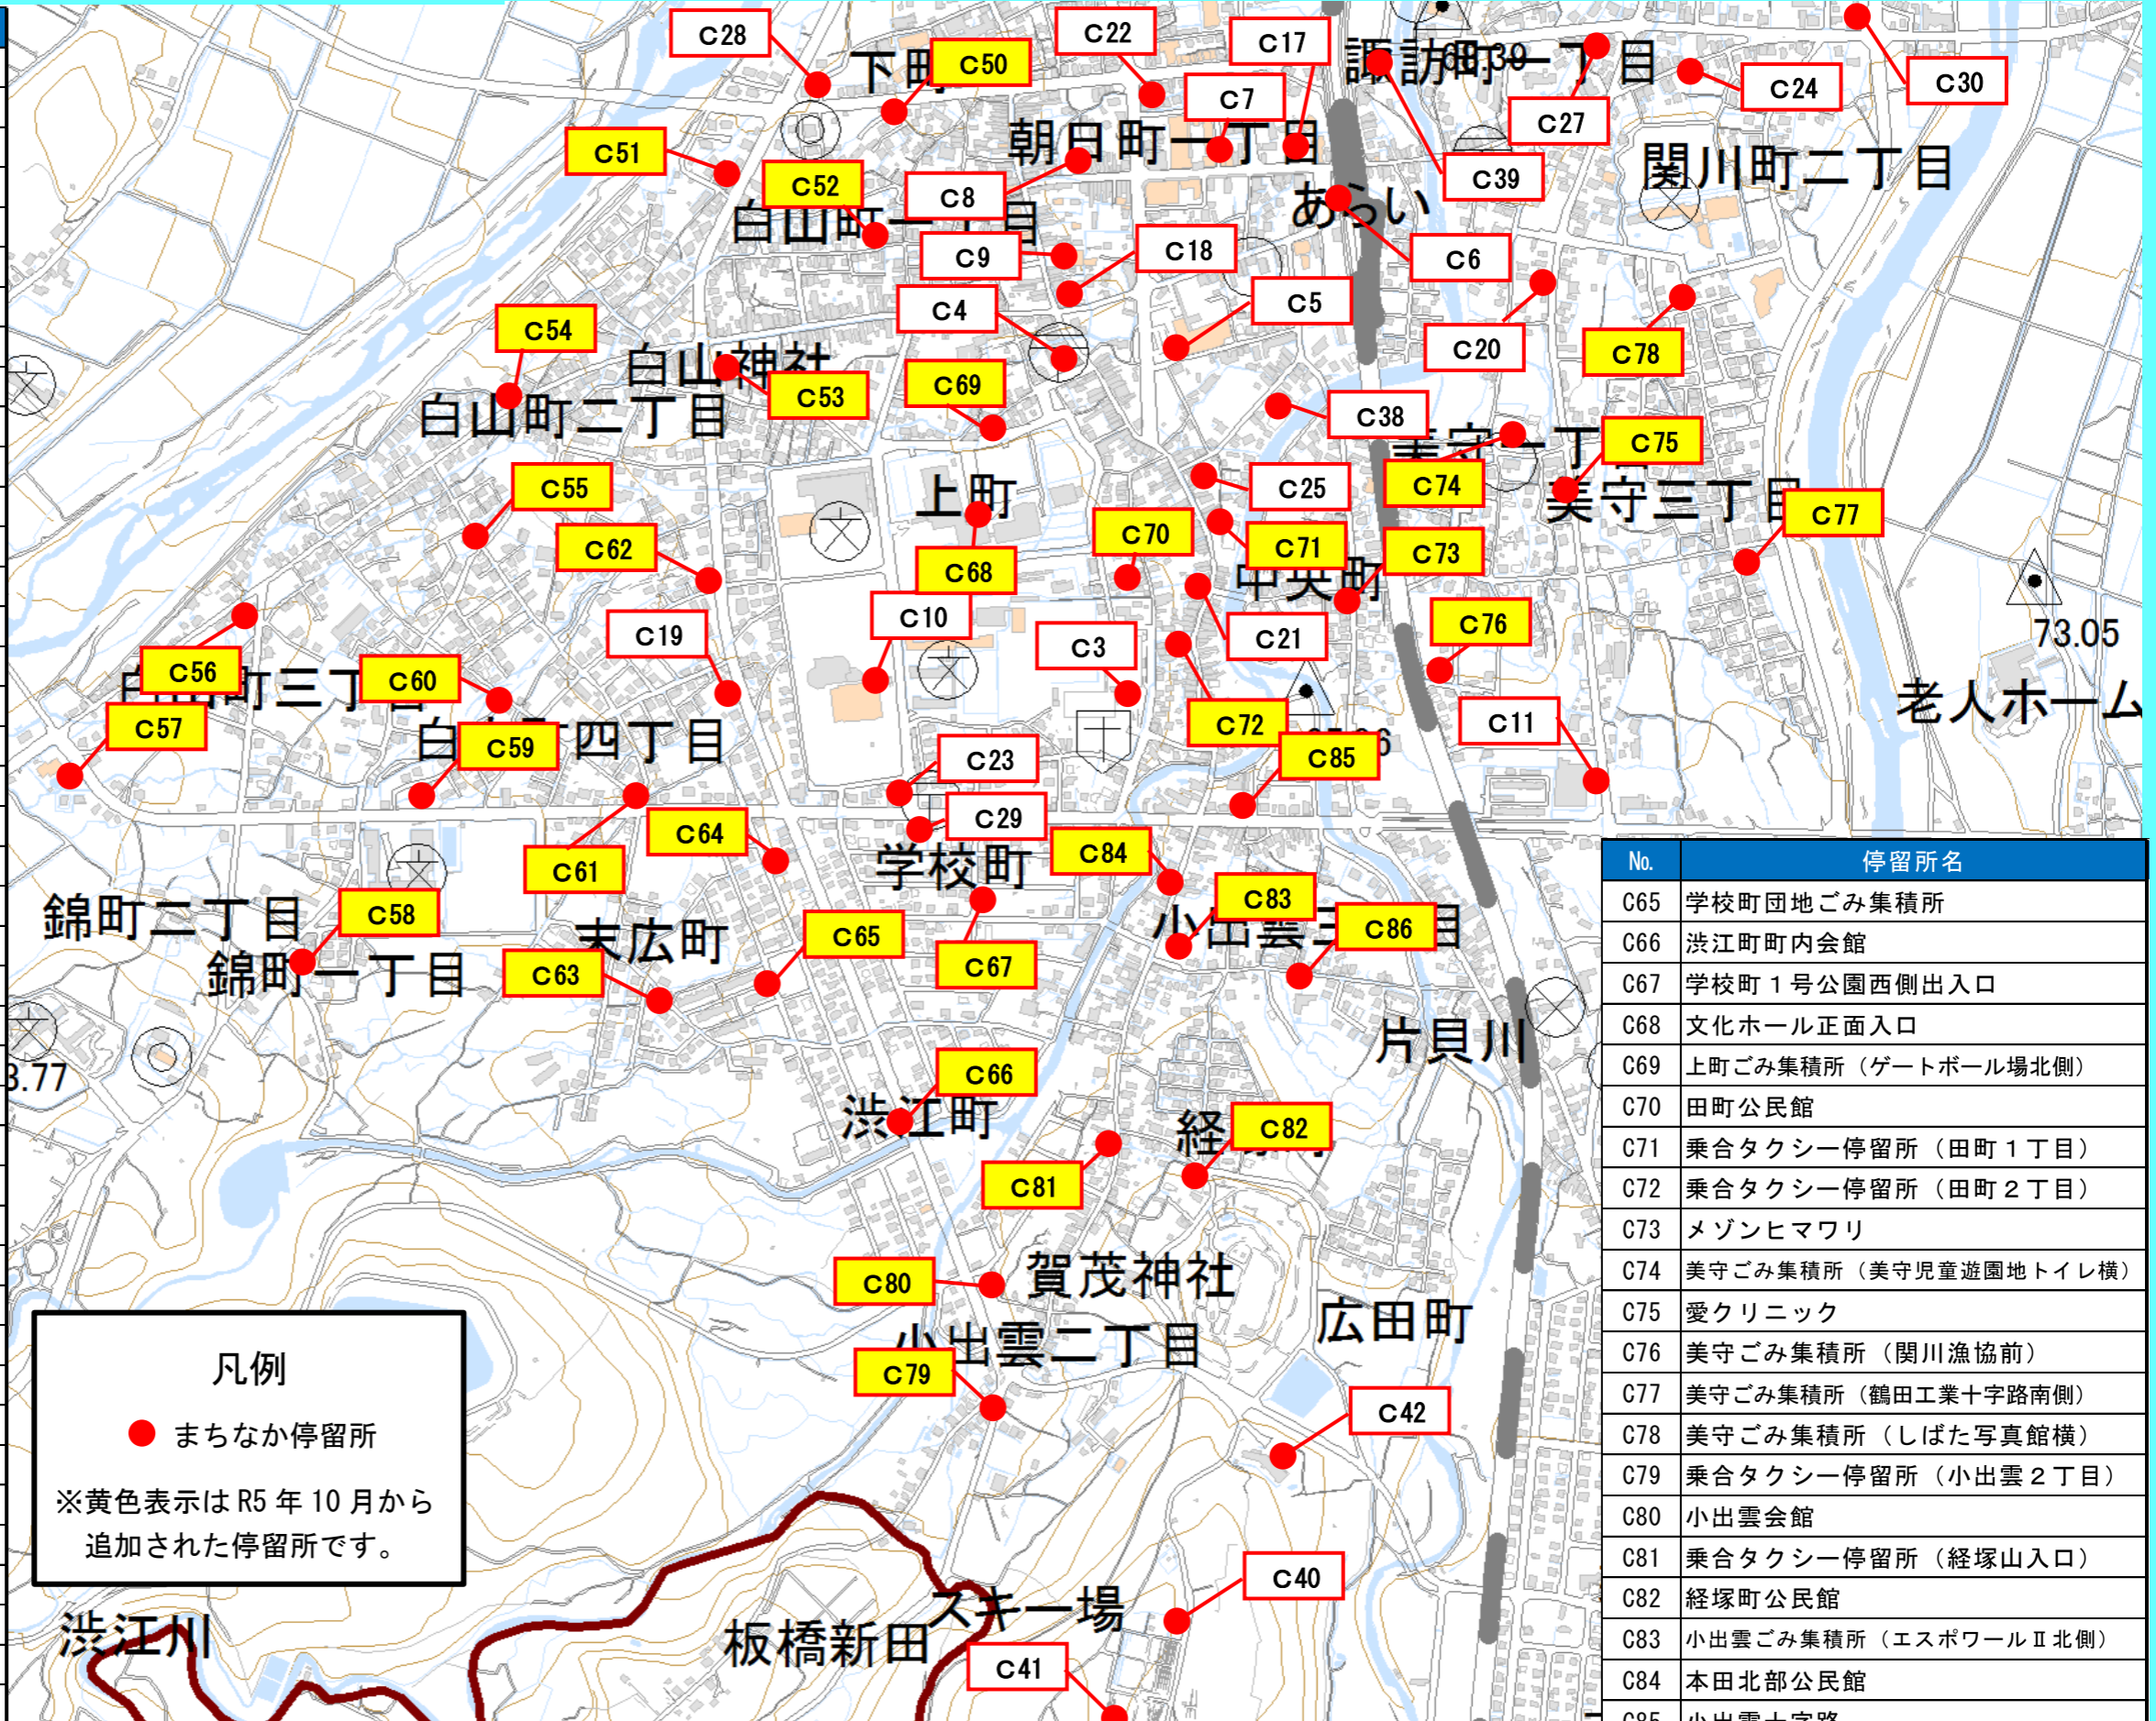

まちなか停留所MAP その2

No.	停留所名
C3	けいなん総合病院
C4	新井郵便局
C5	妙高市役所
C6	新井駅
C7	さん来夢あらい
C8	えちご上越農協新井支店
C9	いきいきプラザ
C10	妙高市総合体育館
C11	原信美守店
C17	太田眼科
C18	池田歯科医院
C19	谷口歯科クリニック
C20	ながの歯科医院
C21	廣瀬歯科クリニック
C22	横尾歯科医院
C23	いちかわ接骨院
C24	長沢整骨院
C25	前島整骨院
C27	まちかど・スポーツ・サロン
C28	セブンイレブン妙高下町店
C29	セブンイレブン新井学校町店
C30	セブンイレブン妙高関川町店
C38	新井セレモニーホールへいあん
C39	新井シティホール東條會館
C40	陣場霊園下駐車場 ※降雪期は運行しません
C41	陣場霊園上駐車場 ※降雪期は運行しません
C42	経塚斎場
C50	下町交番東消火栓横
C51	白山町一丁目ごみ集積所（ガス供給所入口）
C52	白山町一丁目ごみ集積所（町内ひろば西端）
C53	白山会館
C54	白山町二丁目ごみ集積所（旧若嶋組東）
C55	白山町三丁目ごみ集積所（大黒屋商店倉庫西側十字路）
C56	白山町三丁目ごみ集積所（小嶋クリーニング東）
C57	旧高齢者生産活動センター前
C58	錦町会館
C59	新井中学校バス停
C60	流雪緑道公園トイレ東側道路沿い
C61	白山町四丁目ごみ集積所（新葵開発西）
C62	白山町四丁目ごみ集積所（サクラ印刷北西）
C63	三角公園掲示板前
C64	新井方面隊第3分団消防小屋

凡例

● まちなか停留所

※黄色表示はR5年10月から追加された停留所です。

No.	停留所名
C65	学校町団地ごみ集積所
C66	渋江町町内会館
C67	学校町1号公園西側出入口
C68	文化ホール正面入口
C69	上町ごみ集積所（ゲートボール場北側）
C70	田町公民館
C71	乗合タクシー停留所（田町1丁目）
C72	乗合タクシー停留所（田町2丁目）
C73	メゾンヒマワリ
C74	美守ごみ集積所（美守児童遊園地トイレ横）
C75	愛クリニック
C76	美守ごみ集積所（関川漁協前）
C77	美守ごみ集積所（鶴田工業十字路南側）
C78	美守ごみ集積所（しばた写真館横）
C79	乗合タクシー停留所（小出雲2丁目）
C80	小出雲会館
C81	乗合タクシー停留所（経塚山入口）
C82	経塚町公民館
C83	小出雲ごみ集積所（エスポワールII北側）
C84	本田北部公民館
C85	小出雲十字路
C86	小出雲3丁目ごみ集積所（ひばり園前）