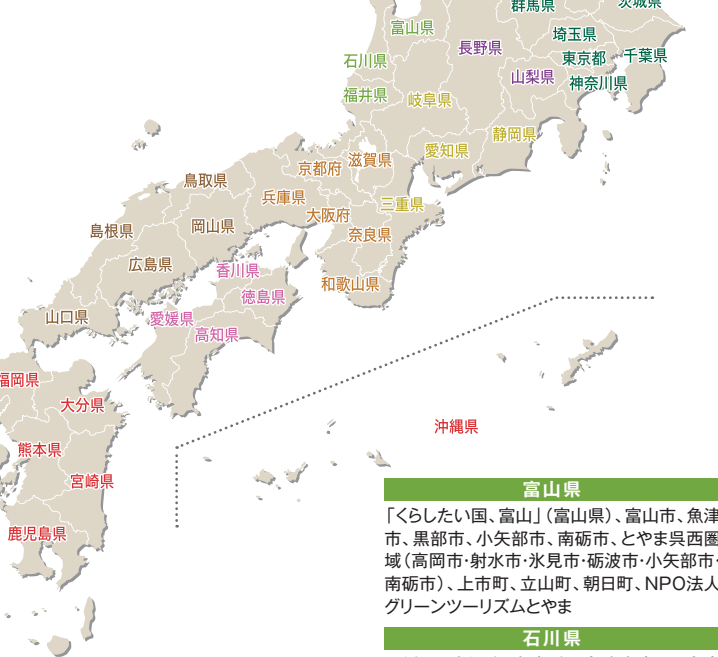

佐賀県

佐賀県、唐津市、伊万里市、嬉野市、玄海町

長崎県

ながさき移住サポートセンター(長崎県)、長崎市、松浦市、対馬市、五島市

熊本県

熊本県、熊本市、荒尾市、上天草市、天草市

大分県

大分県、大分市、中津市、日田市、臼杵市、竹田市、豊後高田市、宇佐市、国東市

宮崎県

宮崎県、延岡市、西都市

鹿児島県

鹿児島県、鹿児島市、鹿屋市、出水市、霧島市、志布志市、十島村、さつま町、肝付町、南種子町(南種子町定住促進実行委員会)、天城町

沖縄県

沖縄県(国頭村・石垣市・大宜味村・伊江村・伊是名村・久米島町・竹富町・与那国町)

滋賀県

滋賀移住・交流促進協議会(滋賀県)、東近江市

京都府

京都府 移住センター、京都市

兵庫県

兵庫県、神戸市、姫路市、洲本市、赤穂市、丹波市、南あわじ市、淡路市、上郡町、兵庫の北部但馬(たじま田舎暮らし情報センター・豊岡市・養父市・朝来市)、因幡・但馬麒麟のまち(香美町・新温泉町)、西播磨暮らしサポートセンター、淡路県民局

奈良県

奥大和、橿原市、曾爾村((一社)SONI SUMMIT)、川上村

和歌山県

和歌山県、和歌山市、橋本市、田辺市

富山県

「くらしたい国、富山」(富山県)、富山市、魚津市、黒部市、小矢部市、南砺市、とやま呉西圏域(高岡市・射水市・氷見市・砺波市・小矢部市・南砺市)、上市町、立山町、朝日町、NPO法人グリーンツーリズムとやま

石川県

石川県、金沢市、加賀市、宝達志水町、穴水町、能登定住・交流機構、加賀白山定住機構、(公財)いしかわ農業総合支援機構

福井県

福井県、越前町

岐阜県

岐阜県、中津川市、恵那市、郡上市、下呂市、八百津町、西美濃創造広域連携推進協議会