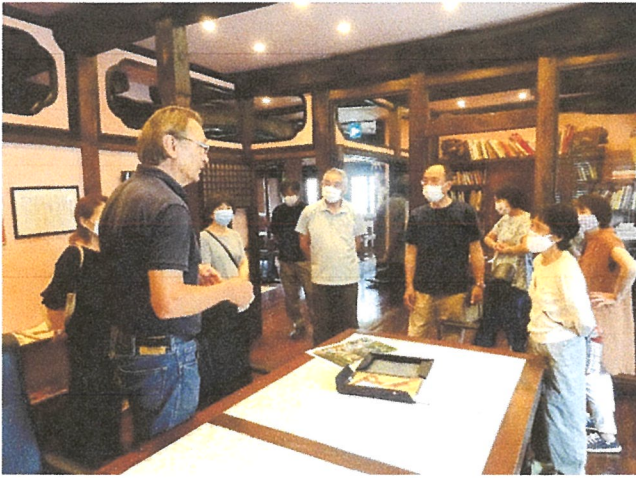

矢代古民家活用の会 令和3年度活動結果 (写真)

5月人形展 (矢代保育園児) ①

5月人形展 (矢代保育園児) ②

6月古民家ファン倶楽部の集い①

6月古民家ファン倶楽部の集い②

7月七夕コンサート (ザイダンバンド) ①

7月七夕コンサート (ザイダンバンド) ②

7月カールペンクス古民家カフェ研修①