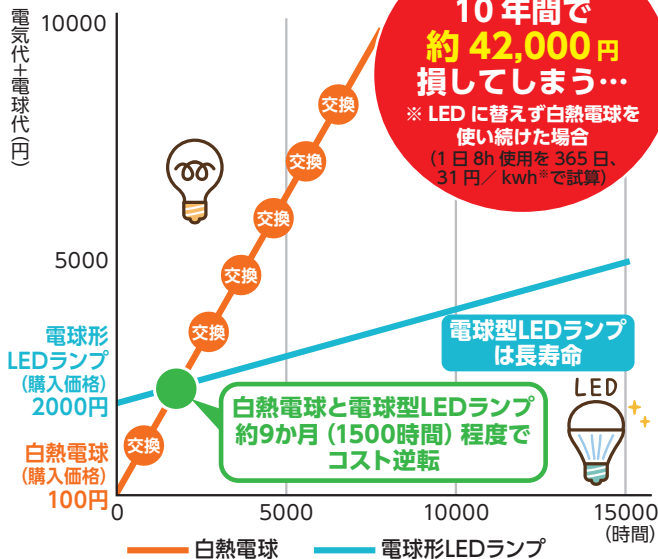

経済産業省 資源エネルギー庁のホームページのデータをもとに作成
※(公社)全国家庭電気製品公正取引協議会ホームページ参照

▲COOL CHOICE を実践 (環境省ホームページ)

問い合わせ…環境生活課 環境企画係 ☎ 74-0033