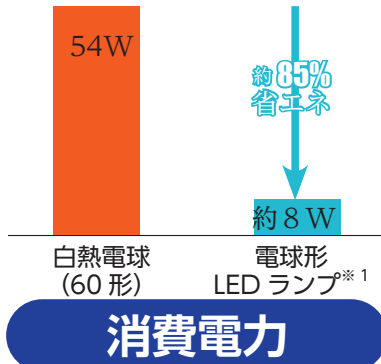

今後、白熱電球や蛍光灯などの照明器具は生産されなくなる見込みで、LED照明への交換が必要となることが予想されます。照明をLEDに替えると省エネや電気代の節約につながることから、早めに替えるほどお得になります。電気使用量削減に向けてまずは照明を交換してみませんか。

【白熱電球とLEDランプの比較】

COOL CHOICE ウェブサイトの情報をもとに作成
 ※1…一般電球形、全方向が明るいタイプ、電球色
 ※2…ランプの寿命は、使用環境や点滅などの使用条件によってばらつきがあります