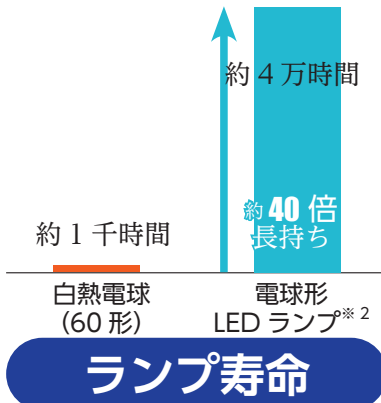

今後、白熱電球や蛍光灯などの照明器具は生産されなくなる見込みで、LED照明への交換が必要となることが予想されます。照明をLEDに替えると省エネや電気代の節約につながることから、早めに替えるほどお得になります。電気使用量削減に向けてまずは照明を交換してみませんか。

【白熱電球とLEDランプの比較】

COOL CHOICE ウェブサイトの情報をもとに作成
 ※1…一般電球形、全方向が明るいタイプ、電球色
 ※2…ランプの寿命は、使用環境や点滅などの使用条件によってばらつきがあります