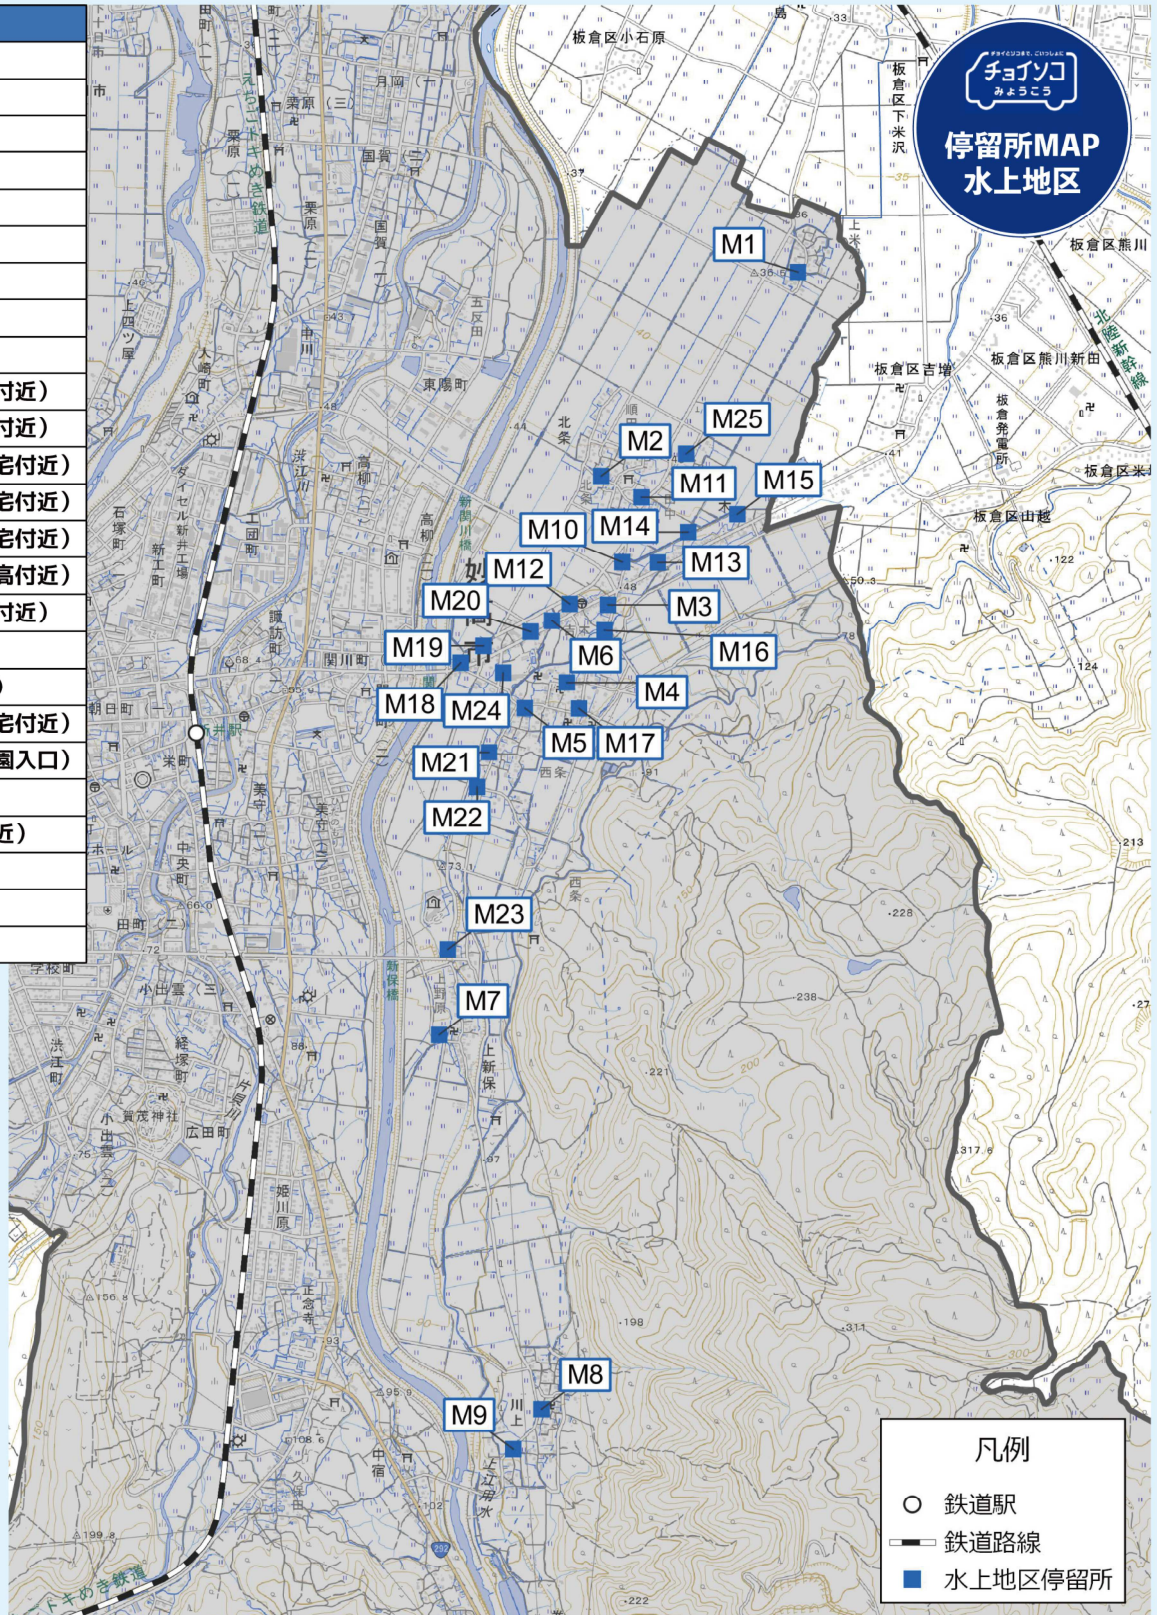

水上地区停留所MAP

No.	停留所名
M1	上米沢公民館
M2	北条集落開発センター
M3	吉木会館
M4	消防小屋（吉木）
M5	西条公民館
M6	あさひや前
M7	上新保コミュニティセンター
M8	川上公会堂
M9	川上消防小屋隣
M10	北条ごみ集積所（間島正様宅付近）
M11	吉木ごみ集積所（清水晃様宅付近）
M12	吉木ごみ集積所（浅野敏夫様宅付近）
M13	吉木ごみ集積所（富里一郎様宅付近）
M14	吉木ごみ集積所（池田久男様宅付近）
M15	吉木ごみ集積所（島田建綜妙高付近）
M16	吉木ごみ集積所（丸山傑様宅付近）
M17	吉木ごみ集積所（専念寺前）
M18	西条ごみ集積所（関川橋付近）
M19	西条ごみ集積所（小林利夫様宅付近）
M20	西条ごみ集積所（旧水上保育園入口）
M21	西条旧ごみ集積所付近
M22	西条ごみ集積所（原田様宅付近）
M23	西条ごみ集積所（上ノ原）
M24	水上コミュニティセンター
M25	吉木消火栓（下田中）

凡例

○	鉄道駅
—	鉄道路線
■	水上地区停留所