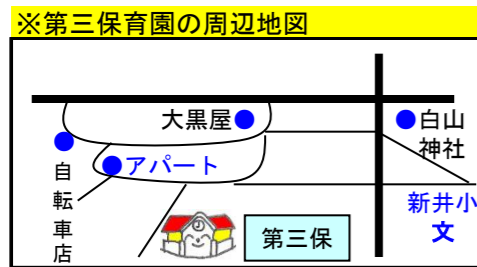

妙高市の認定こども園・保育園

No.1 新井地域(令和2年4月現在)

※認定こども園・保育園等電話番号

さくらこども園	77-4528
よつばこども園	77-4399
和田にじいろこども園	72-3737
妙高高原こども園	86-3631
第三保育園	72-6147
ひまわり保育園	75-2224
斐太南保育園	72-1930
矢代保育園	72-2558
斐太北保育園	72-6048
妙高保育園	82-2041
私立ときわ保育園	72-4808
ひばり園	72-9418