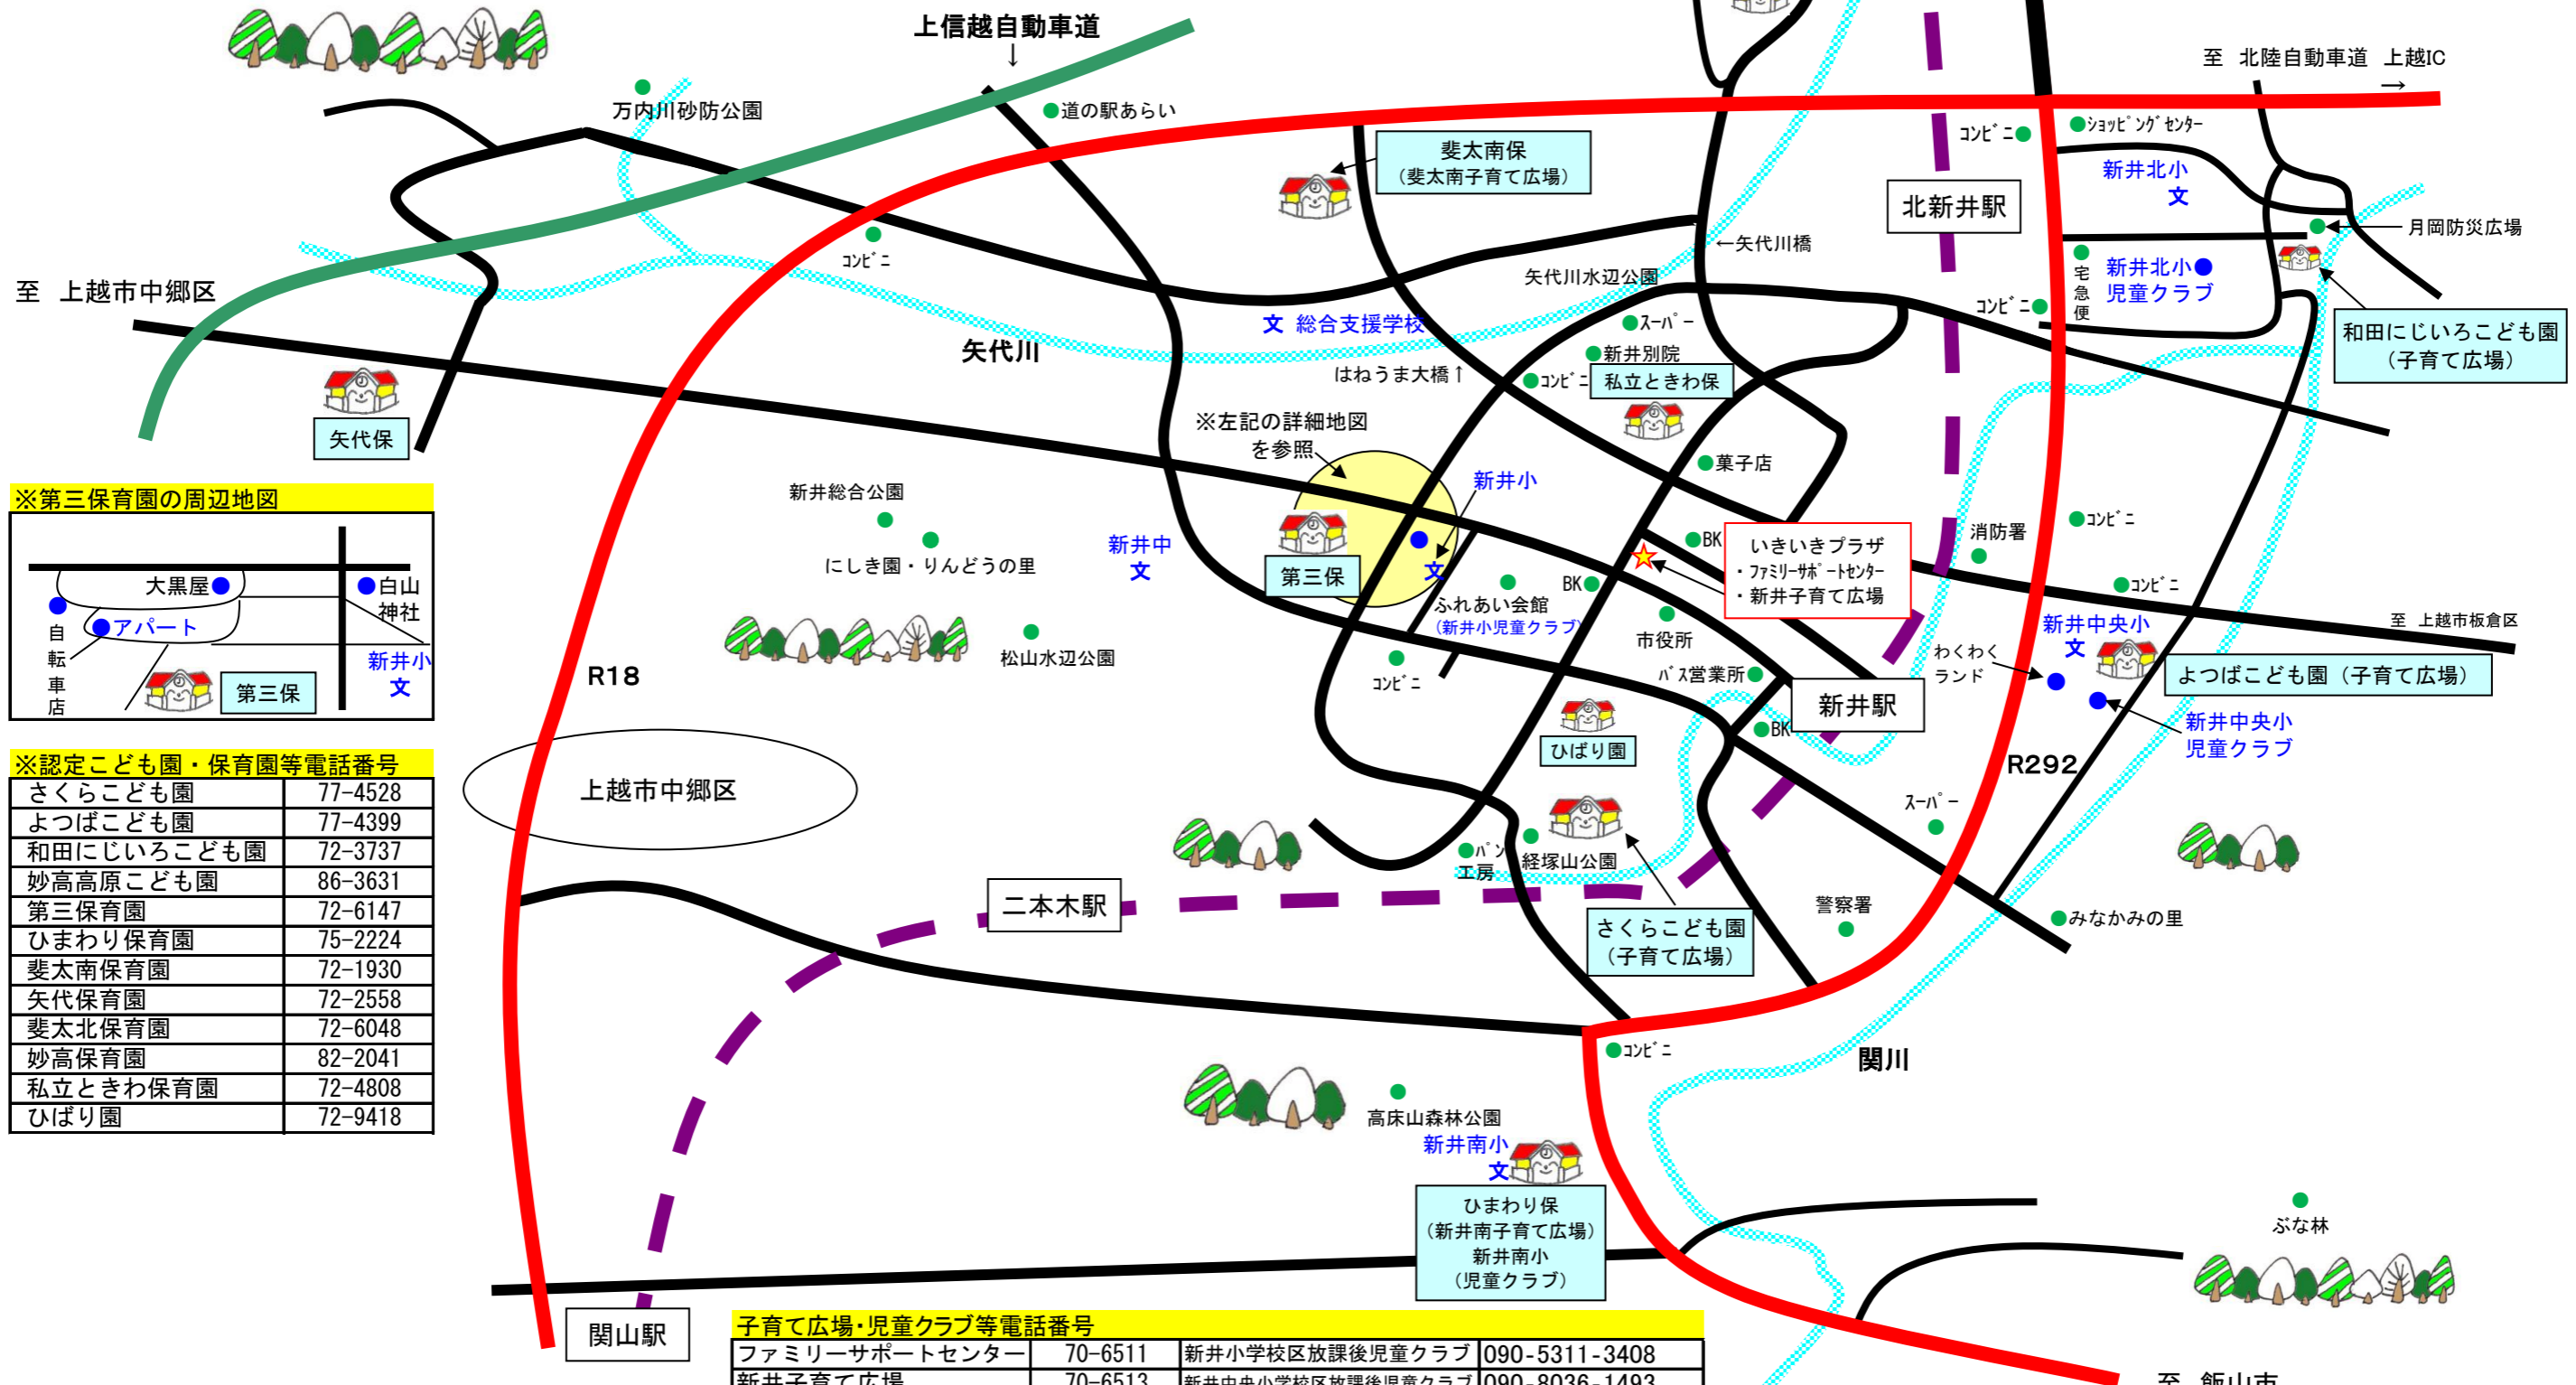

妙高市の認定こども園・保育園

No.1 新井地域(令和2年4月現在)

※認定こども園・保育園等電話番号

さくらこども園	77-4528
よつばこども園	77-4399
和田にじいろこども園	72-3737
妙高高原こども園	86-3631
第三保育園	72-6147
ひまわり保育園	75-2224
斐太南保育園	72-1930
矢代保育園	72-2558
斐太北保育園	72-6048
妙高保育園	82-2041
私立ときわ保育園	72-4808
ひばり園	72-9418

※担当課連絡先

妙高市教育委員会 こども教育課	74-0040
--------------------	---------

至 妙高高原地域
(No.2へ続く)

子育て広場・児童クラブ等電話番号

ファミリーサポートセンター	70-6511	新井小学校区放課後児童クラブ	090-5311-3408
新井子育て広場	70-6513	新井中央小学校区放課後児童クラブ	090-8036-1493
斐太南子育て広場	72-1930	斐太北小学校区放課後児童クラブ	080-1034-9698
新井南子育て広場	75-2224	新井北小学校区放課後児童クラブ	080-3367-5522
さくらこども園子育て広場	77-4528	新井南小学校区放課後児童クラブ	090-5805-9221
よつばこども園子育て広場	77-4399	妙高小学校区放課後児童クラブ	080-2011-6787
和田にじいろこども園子育て広場	72-3737	妙高高原北小学校区放課後児童クラブ	080-1346-9034
妙高子育て広場	81-3177	妙高高原南小学校区放課後児童クラブ	090-2401-6466
妙高高原子育て広場	86-3631		