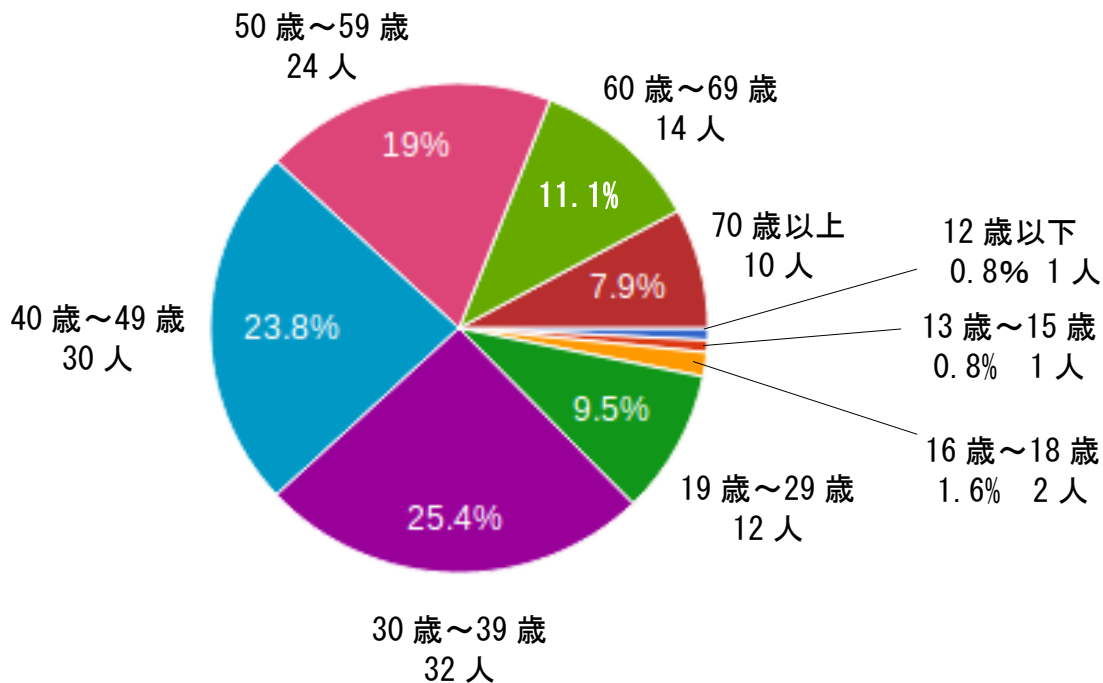

### 2) 周知、実施方法等

市ホームページ、市LINE（12/7時点の登録者数約1,560名）、チラシやポスターにより周知し、回答はスマートフォンやパソコンから行った。また、図書館、妙高高原図書室、妙高図書室には回答用紙を備え付け、紙による回答も可能とした。

#### 【ポスター、チラシの配布先】

市役所、各支所、図書館、各図書室、文化ホール、新井ふれあい会館、わくわくランドあらい、はね馬アリーナ、市立各保育園、新井高校、いきいきプラザ子育て広場、勤労者研修センター、ほっとアリーナ妙高高原、妙高ふれあいパーク、えちごトキめき鉄道の市内4駅

### 3) 実施期間

令和3年12月10日（金）～令和4年1月7日（金）

### 4) アンケート結果（128件）

問1 あなたの年齢を次の中から選んでください。（回答数：126件）

問2 あなたがお住まいの地域を次の中から選んでください。(回答数：126件)

問3 あなたが新しい施設で利用したい機能やしたいことは何ですか。次の中から当てはまるものを全て選んでください。(回答数：123件)

問4 図書館に関わるボランティア活動に参加してみたいと思いますか。(回答数：126件)

問5 (問4で「はい」と回答した方) 参加してみたいボランティア活動は何ですか。(回答数：46件)