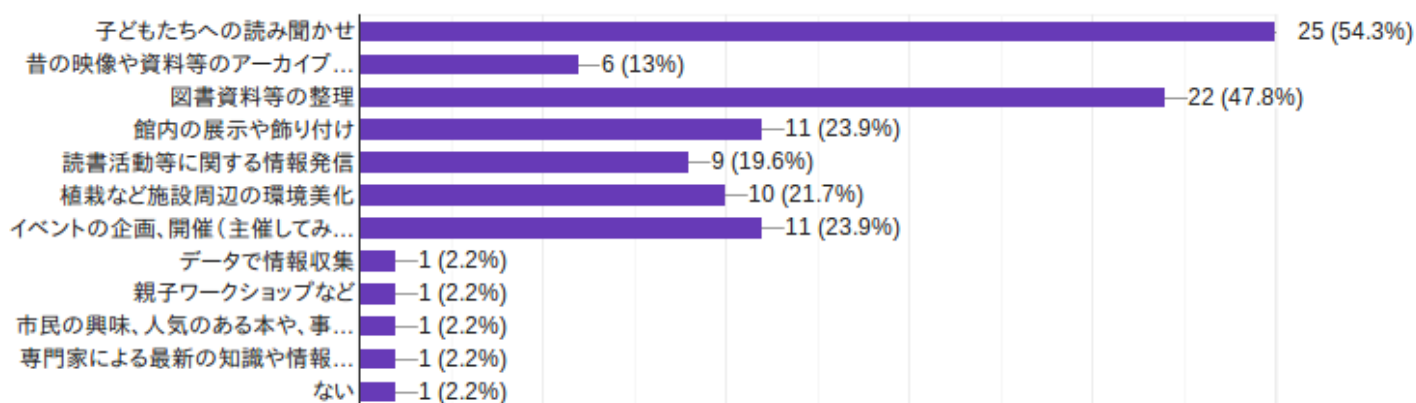

### 4) アンケート結果（128件）

問1 あなたの年齢を次の中から選んでください。（回答数：126件）

問2 あなたがお住まいの地域を次の中から選んでください。(回答数：126件)

問3 あなたが新しい施設で利用したい機能やしたいことは何ですか。次の中から当てはまるものを全て選んでください。(回答数：123件)

問4 図書館に関わるボランティア活動に参加してみたいと思いますか。(回答数：126件)

問5 (問4で「はい」と回答した方) 参加してみたいボランティア活動は何ですか。(回答数：46件)