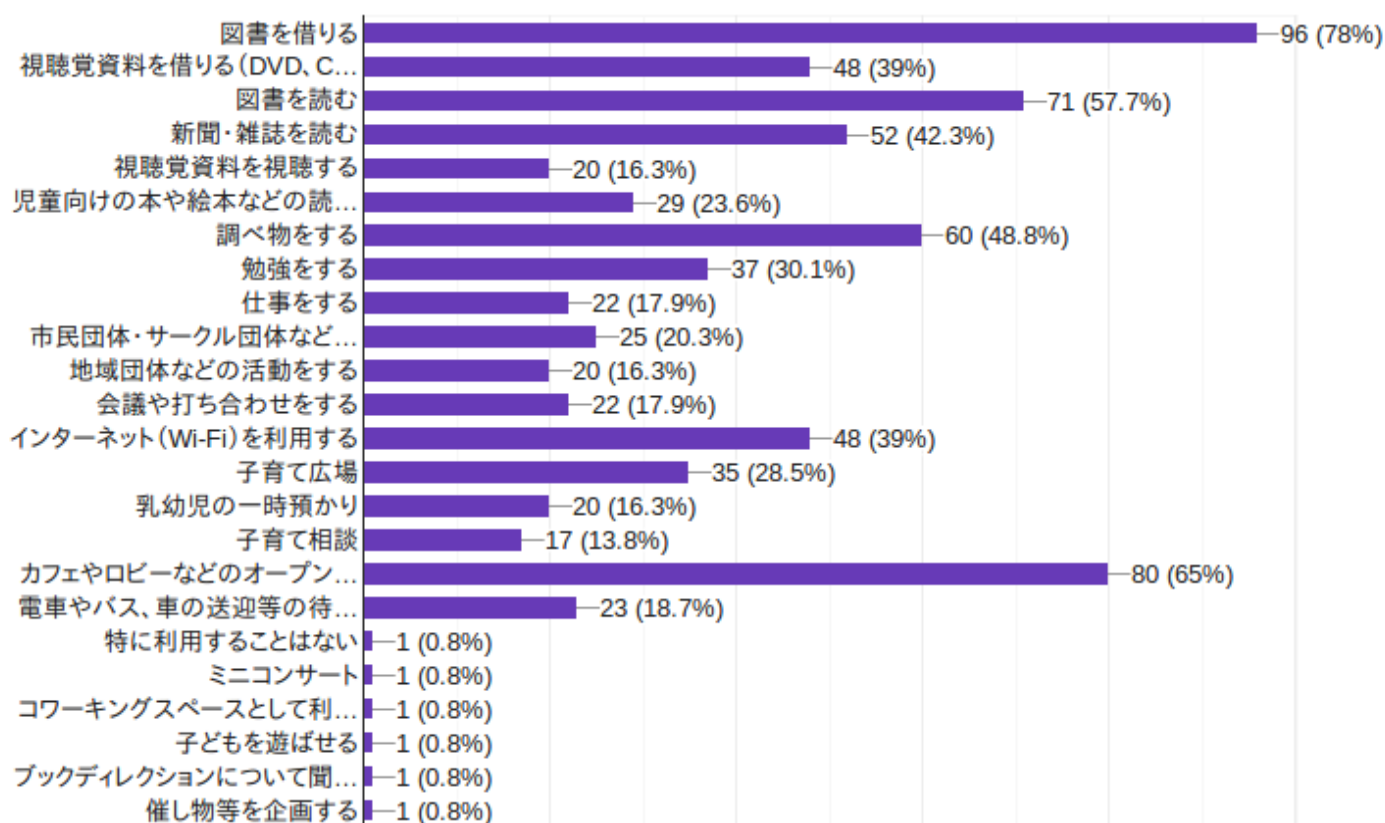

### 4) アンケート結果（128件）

問1 あなたの年齢を次の中から選んでください。（回答数：126件）

問2 あなたがお住まいの地域を次の中から選んでください。(回答数：126件)

問3 あなたが新しい施設で利用したい機能やしたいことは何ですか。次の中から当てはまるものを全て選んでください。(回答数：123件)

問4 図書館に関わるボランティア活動に参加してみたいと思いますか。(回答数：126件)

問5 (問4で「はい」と回答した方) 参加してみたいボランティア活動は何ですか。(回答数：46件)