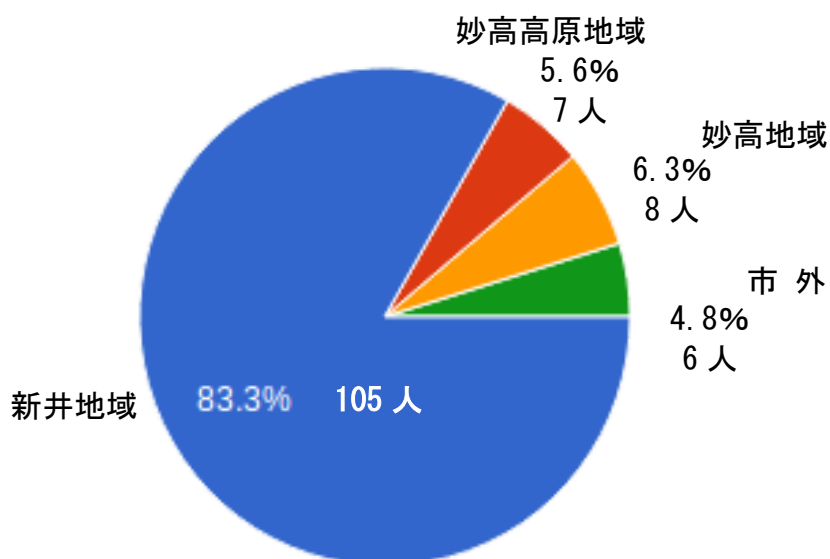

### 3) 実施期間

令和3年12月10日（金）～令和4年1月7日（金）

### 4) アンケート結果（128件）

問1 あなたの年齢を次の中から選んでください。（回答数：126件）

問2 あなたがお住まいの地域を次の中から選んでください。(回答数：126件)

問3 あなたが新しい施設で利用したい機能やしたいことは何ですか。次の中から当てはまるものを全て選んでください。(回答数：123件)

問4 図書館に関わるボランティア活動に参加してみたいと思いますか。(回答数：126件)

問5 (問4で「はい」と回答した方) 参加してみたいボランティア活動は何ですか。(回答数：46件)