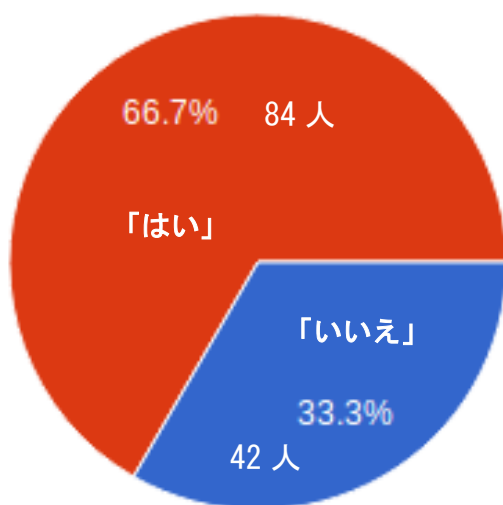

### 4) アンケート結果（128件）

問1 あなたの年齢を次の中から選んでください。（回答数：126件）

問2 あなたがお住まいの地域を次の中から選んでください。(回答数：126件)

問3 あなたが新しい施設で利用したい機能やしたいことは何ですか。次の中から当てはまるものを全て選んでください。(回答数：123件)

問4 図書館に関わるボランティア活動に参加してみたいと思いますか。(回答数：126件)

問5 (問4で「はい」と回答した方) 参加してみたいボランティア活動は何ですか。(回答数：46件)