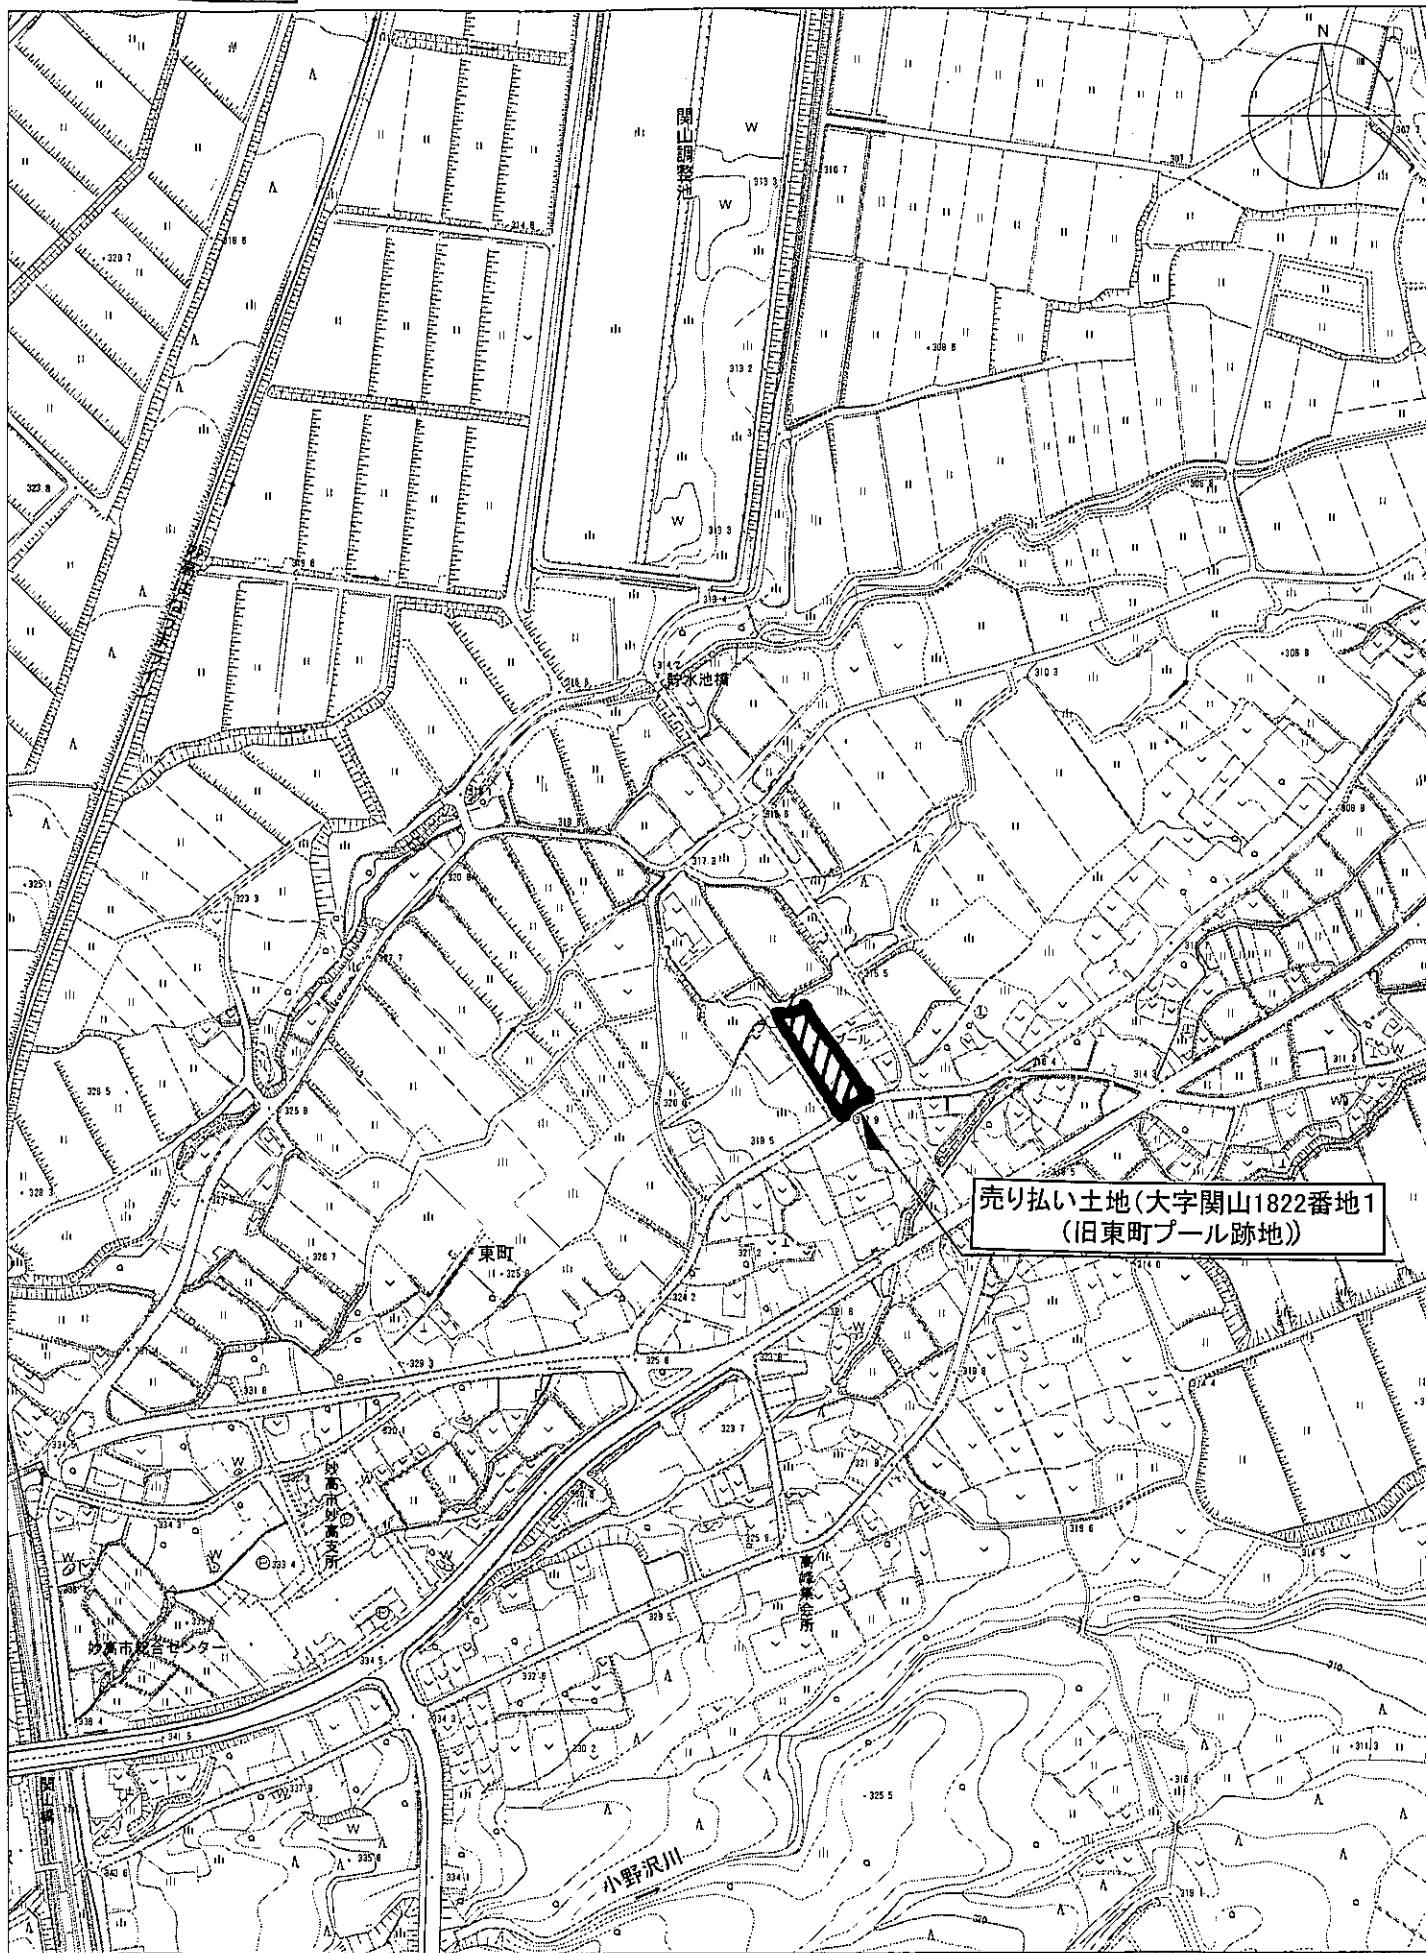

# 位置図

妙高市大字関山

売り払い土地(大字関山1822番地1  
(旧東町プール跡地))

0 100 200m