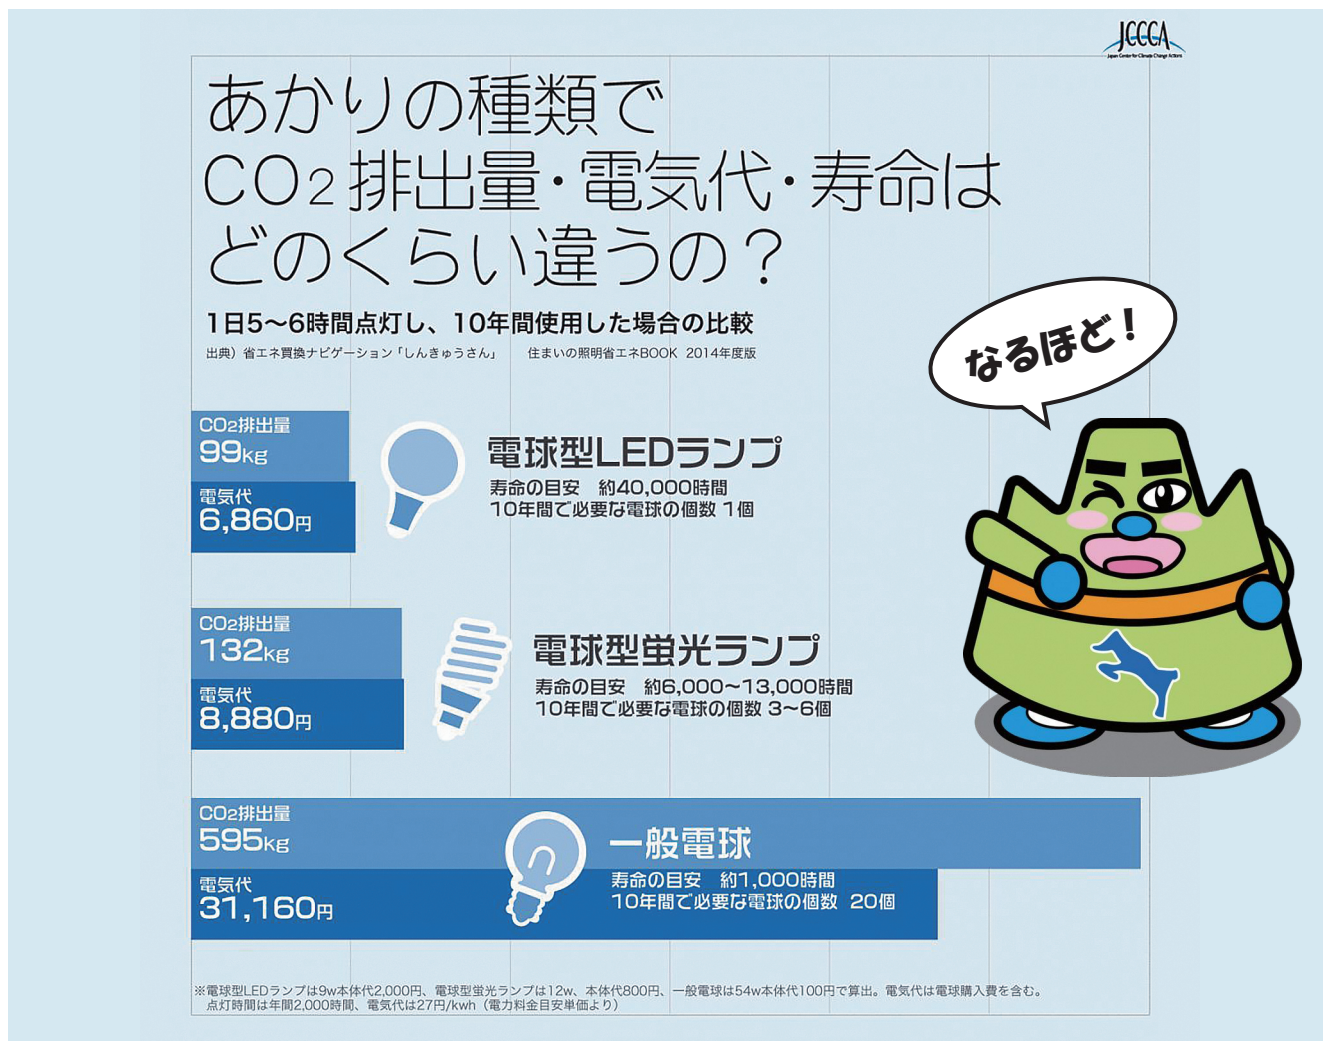

地球にやさしい LED照明

ZERO
CARBON
NEWS No.11

白熱電球や蛍光灯などに比べて、省エネ性能やコスト削減効果が高いLED（Light Emitting Diodeの略）。省エネ、コスト削減と言っても、その効果はどれほどのものなのか気になることも多いことでしょう。今回は、LEDの特徴と省エネ効果を紹介します。

LEDは、発光ダイオードとも呼ばれ、従来の照明に比べて寿命が長い、消費電力が少ない、応答が速いなどの特長を持っています。

このため、LED照明は一般家庭でも使用される電球形LEDランプをはじめ、施設照明・屋外照明などの幅広い用途で需要が急拡大しています。

LED照明は寿命が長く、同じ基準で比べた場合、一般電球（白熱電球）が約20個必要になるのに対し、電球形LEDランプは一度も取り換えることなく使い続けることができます。

また、少ない消費電力で明るく点灯するLED照明は、一般電球（白熱電球）の同じ光と比較して、約85%の省エネとなります。蛍光灯シーリングライトと比較しても約50%の省エネとなり、CO₂排出量を大きく抑えることができます。ご家庭の照明を見直し、LEDへの切り替えを検討しませんか。

特集

市内の出来事

市政

お知らせ

つぶこえ・おくやみ

出典：全国地球温暖化防止活動推進センターウェブサイト

問い合わせ…環境生活課 環境企画係 ☎74-0033