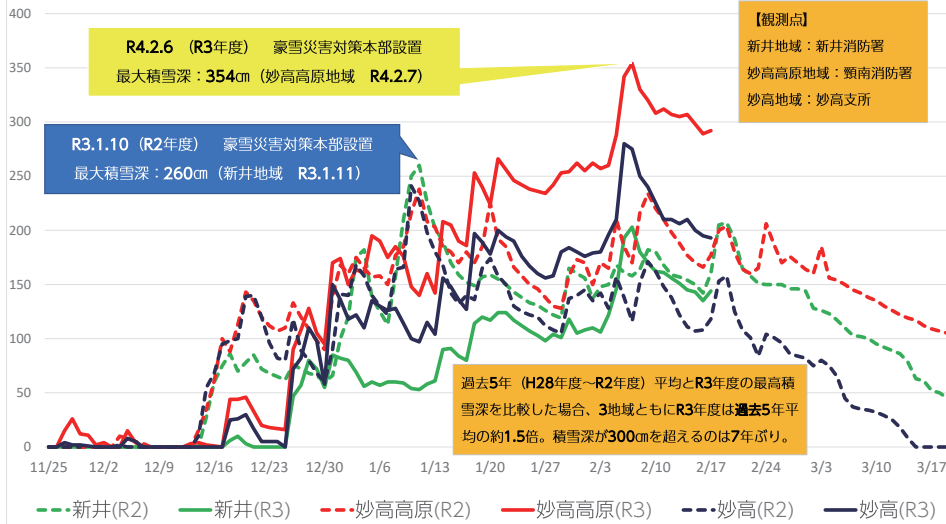

↑雪に覆われた関山神社

↑駅舎屋根には約2メートルの雪。駅前広場が緊急の堆雪場に（妙高高原駅付近）

▲ 空き家の適正管理

当市は豪雪地帯であり、さらに観光地であることから屋根雪の危険性の増大や景観の阻害などが非常に深刻な問題となっています。市では国の動きに先行し、平成25年に「妙高市空き家等の適正管理に関する条例」を施行し、各種対策を講じています。万が一、建物が倒壊し、近隣住民などに被害が及んだ場合、所有者や管理者が損害賠償責任を負うことがあります。このような事態を防止するため、屋根の雪下ろしなど適正な管理をお願いします。 ▶地域共生課 移住定住推進係 ☎ 74-0064

←雪に関する情報はこちら
※市ホームページに集約

**伝統あるスキー大会を実施するために
一過酷な現場で多くの方が尽力**

↑「世界一豪雪なジャンプ台」と言われる、赤倉シャンツェに地元・スキークラブ関係者、支援隊（自衛隊）の皆さんが集まり、人力による懸命な除雪作業を実施。一部競技では悪天候による順延などもありましたが、作業の甲斐があり、各種大会が無事に開催されました

市内3地域の積雪比較（R2年度・R3年度）