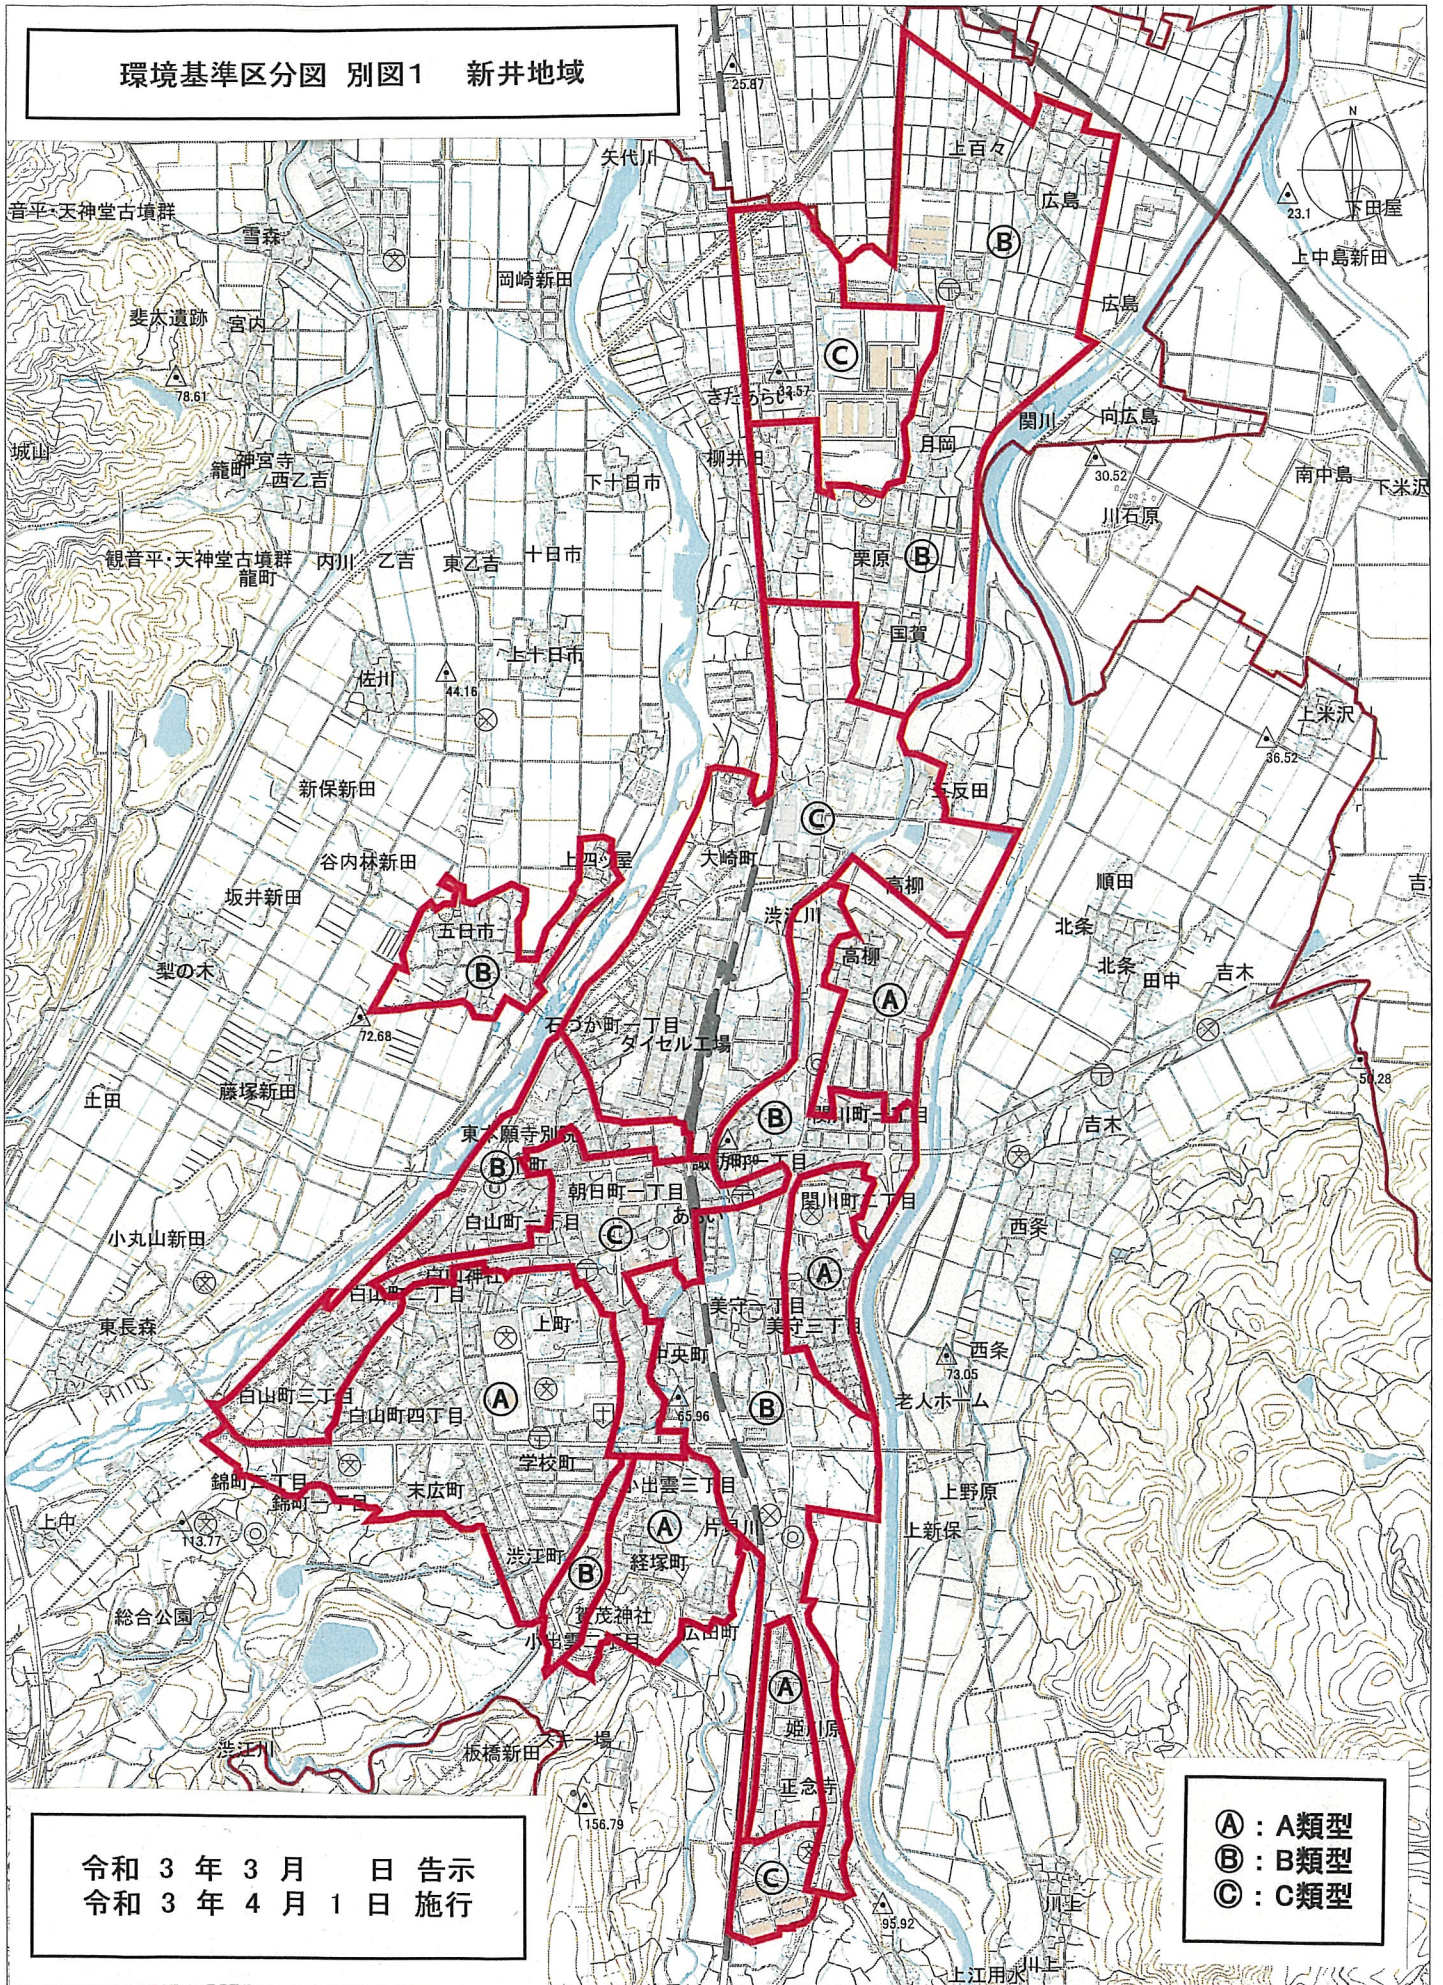

環境基準区分図 別図1 新井地域

令和 3 年 3 月 日 告示
 令和 3 年 4 月 1 日 施行

Ⓐ : A 類型
 Ⓑ : B 類型
 Ⓒ : C 類型