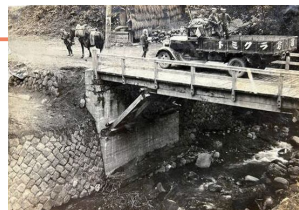

妙高チャレンジ事業

団体が新たに取り組む小規模なまちづくり活動（最初の一步となる活動）に対して、2回（2か年）を限度に補助します。

【活用事例】NPO 法人いきいき・長沢（1年目）〔交付決定額 10万円〕

過疎化・高齢化が著しい長沢地区。長沢の魅力を再発見し、現状とかつての姿を後世に残していくために「長沢今昔写真集」の作成に取り組んでいます。今後は、後世に語り継ぎたい風景・味・文化財を含めた「長沢八景」の選定やドローン撮影、旧街道散策などを行っていきます。