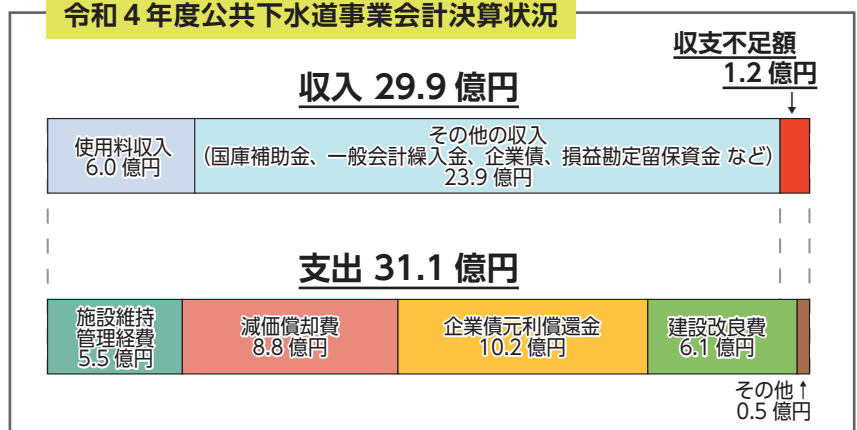

下水道使用料を改定します

～ 5月1日(6月請求分)から～

市は、快適で衛生的な生活環境と良好な水環境を保つため、市民の皆さまからの使用料などで下水道事業を運営しています。人口減少が進み、使用量も減少する中、施設の老朽化や物価上昇により、施設の維持管理経費が増えています。また、老朽化した施設を新しくするための工事も進めています。このため、事業会計に収支不足が発生し適正な経営に支障をきたしています。このような状況を改善するため、5月1日から下水道使用料の改定を行います。

改定の理由

収支不足は保有現金で補てんしていますが、収支不足を解消し、将来にわたりサービスを提供するためには、使用料収入を増やす必要があることから改定を行うものです。

また、下水処理場の統廃合による効率的な汚水処理や維持管理費の抑制など、支出を減らす取組も同時に進めます。

令和4年度公共下水道事業会計決算状況

改定内容

- 5月1日から(6月請求分) 平均 7.0%引き上げます

新しい下水道使用料の料金 (公共下水道事業、農業集落排水事業)

区分		使用料改定後	使用料現行	比較	増加率
基本料金	10㎡まで	1892 円	1782 円	110 円	6.2%
	11㎡から20㎡まで	198 円	184.8 円	13.2 円	7.1%
超過料金 1㎡につき	21㎡から50㎡まで	226.6 円	209 円	17.6 円	8.4%
	51㎡から100㎡まで	268.4 円	246.4 円	22 円	8.9%
	101㎡以上	308 円	282.7 円	25.3 円	8.9%

改定の影響

一般の家庭で、1か月に20㎡(平均使用量)を使用した場合
現行 3630円(税込) ⇒ 改定後 3872円(税込) **242円の増額**となります。

今後は、令和6年度以降も、おおむね3年ごとに同程度の改定を行うことで、収支不足を解消していく計画です。皆さまのご理解とご協力をお願いします。