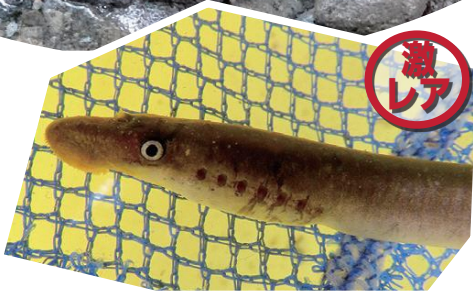

春の日本でしか見られないチョウ。体は小さいけど鳥を追い払うほど気が強い。

レア

チョウトンボ

トンボなのに、チョウのようにひらひら飛ぶ。空の高いところにいて、青く輝く羽を持っています。

ウスバシロチョウ

羽が透けて見えるきれいなチョウ。シロチョウというけど、実はアゲハの仲間。

エゾハルセミ

春の終わりから夏の始まりにかけて出現するセミ。涼しいところが好きなので、山の方に住んでいます。

川 エリア

きれいな川の水辺には、たくさんの生き物が暮らしているよ。

レア

カジカ

きれいな水の川に住んでいるよ。石がごろごろして、流れの速いところが大好き！

アブラハヤ

流れの緩い谷などで岩がごつごつしている場所に住む魚。体が油で光っているように見えるのでこの名前がついたよ。

アサヒナカワトンボ

流れる水の周辺で見つかる羽の大きなトンボ。オスとメスで体の色が違います。

レア

スナヤツメ

砂の中に潜って生活しているよ。魚のようだけど魚じゃない、とても貴重な生き物です。

レア

サワガニ

一生を沢や小さな川で過ごす日本にしかないカニ。卵から生まれるときにはすでにカニの姿になっているよ。

ホタル

ホタルは、自然界の小さな宝石と言われ、きれいな川に生息しているよ。

カワニナ

ホタルの幼虫が好んで食べるため、カワニナを見つけたら、近くでホタルが見られるかも。

ヤゴ

トンボの幼虫。水があまり流れない池や水溜まりなどでよく見ることができます。

ドジョウ

土の中に潜っているの、土ごとすくうと捕まえられるかも。

妙高で、生き物に