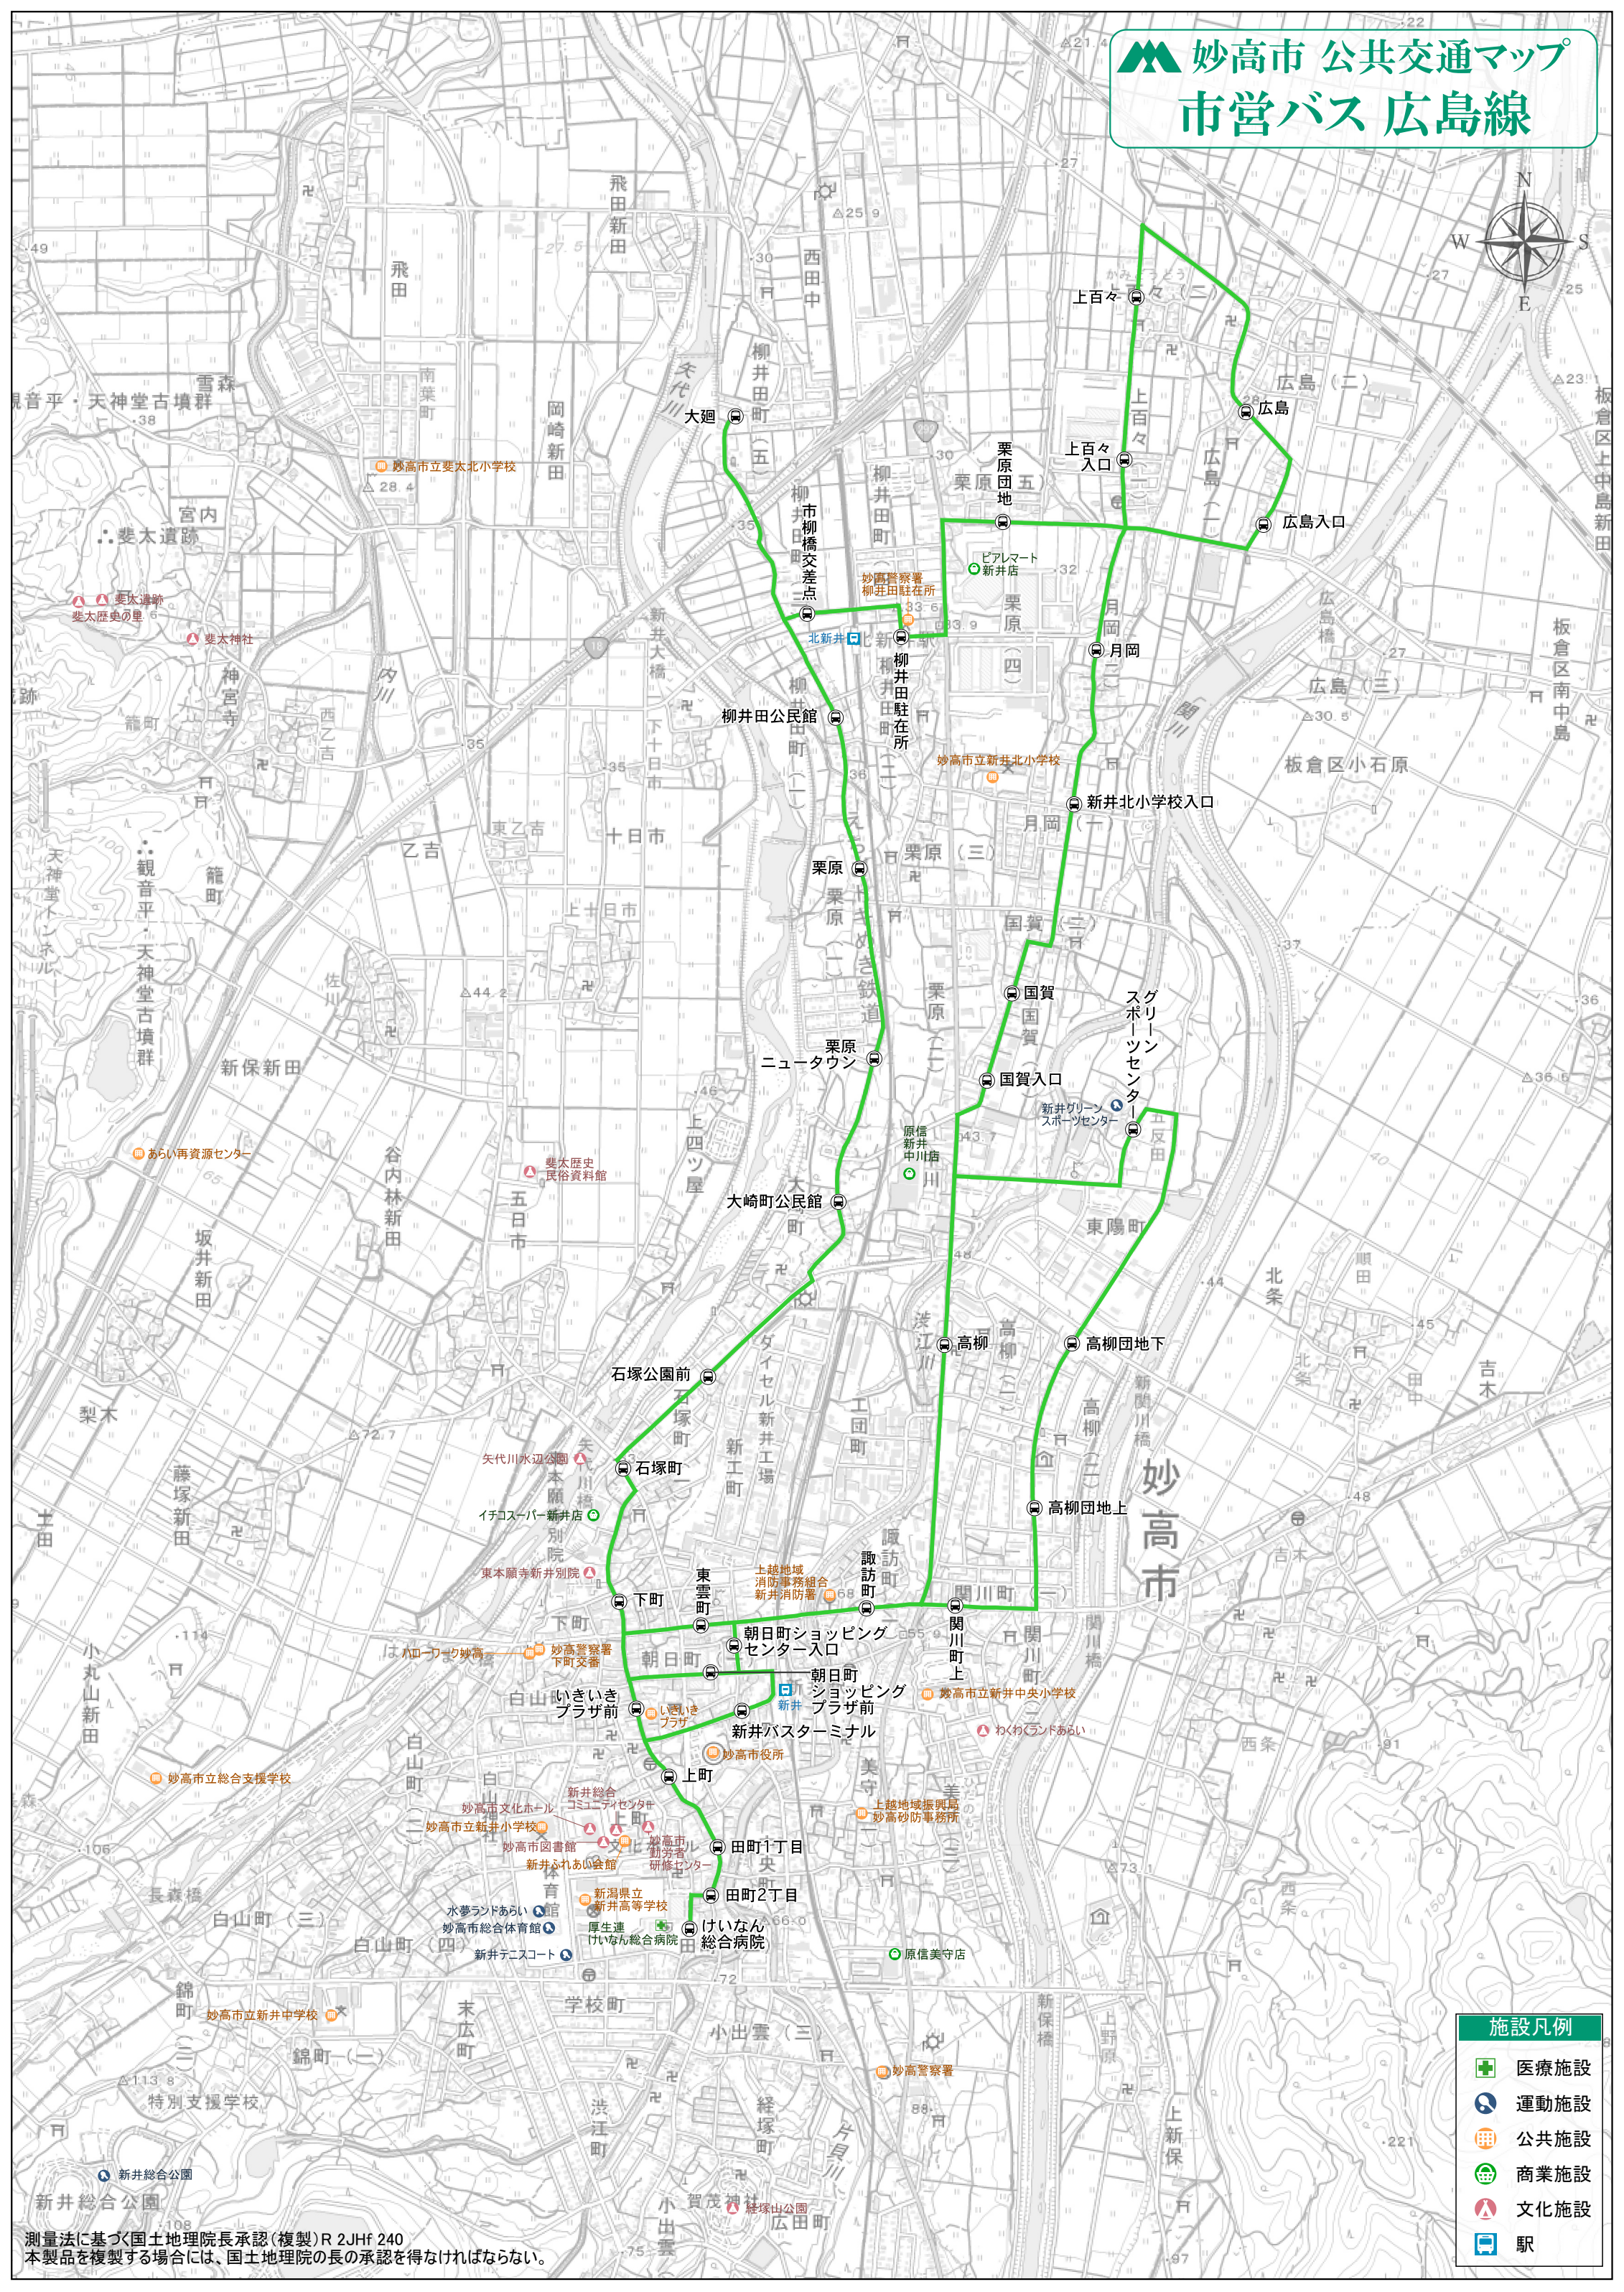

妙高市 公共交通マップ 市営バス 広島線

- 施設凡例**
- 医療施設
 - 運動施設
 - 公共施設
 - 商業施設
 - 文化施設
 - 駅

測量法に基づく国土地理院長承認(複製)R 2JHF 240
 本製品を複製する場合には、国土地理院の長の承認を得なければならない。