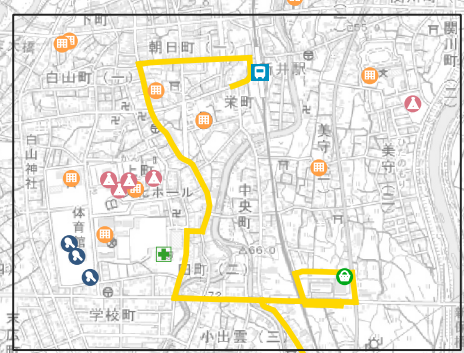

# 妙高市 公共交通マップ

## 市営バス 原通線

- 施設凡例**
- 医療施設
  - 運動施設
  - 公共施設
  - 商業施設
  - 文化施設
  - 駅

測量法に基づく国土地理院長承認(複製)R 2JHF 240  
 本製品を複製する場合には、国土地理院の長の承認を得なければならない。