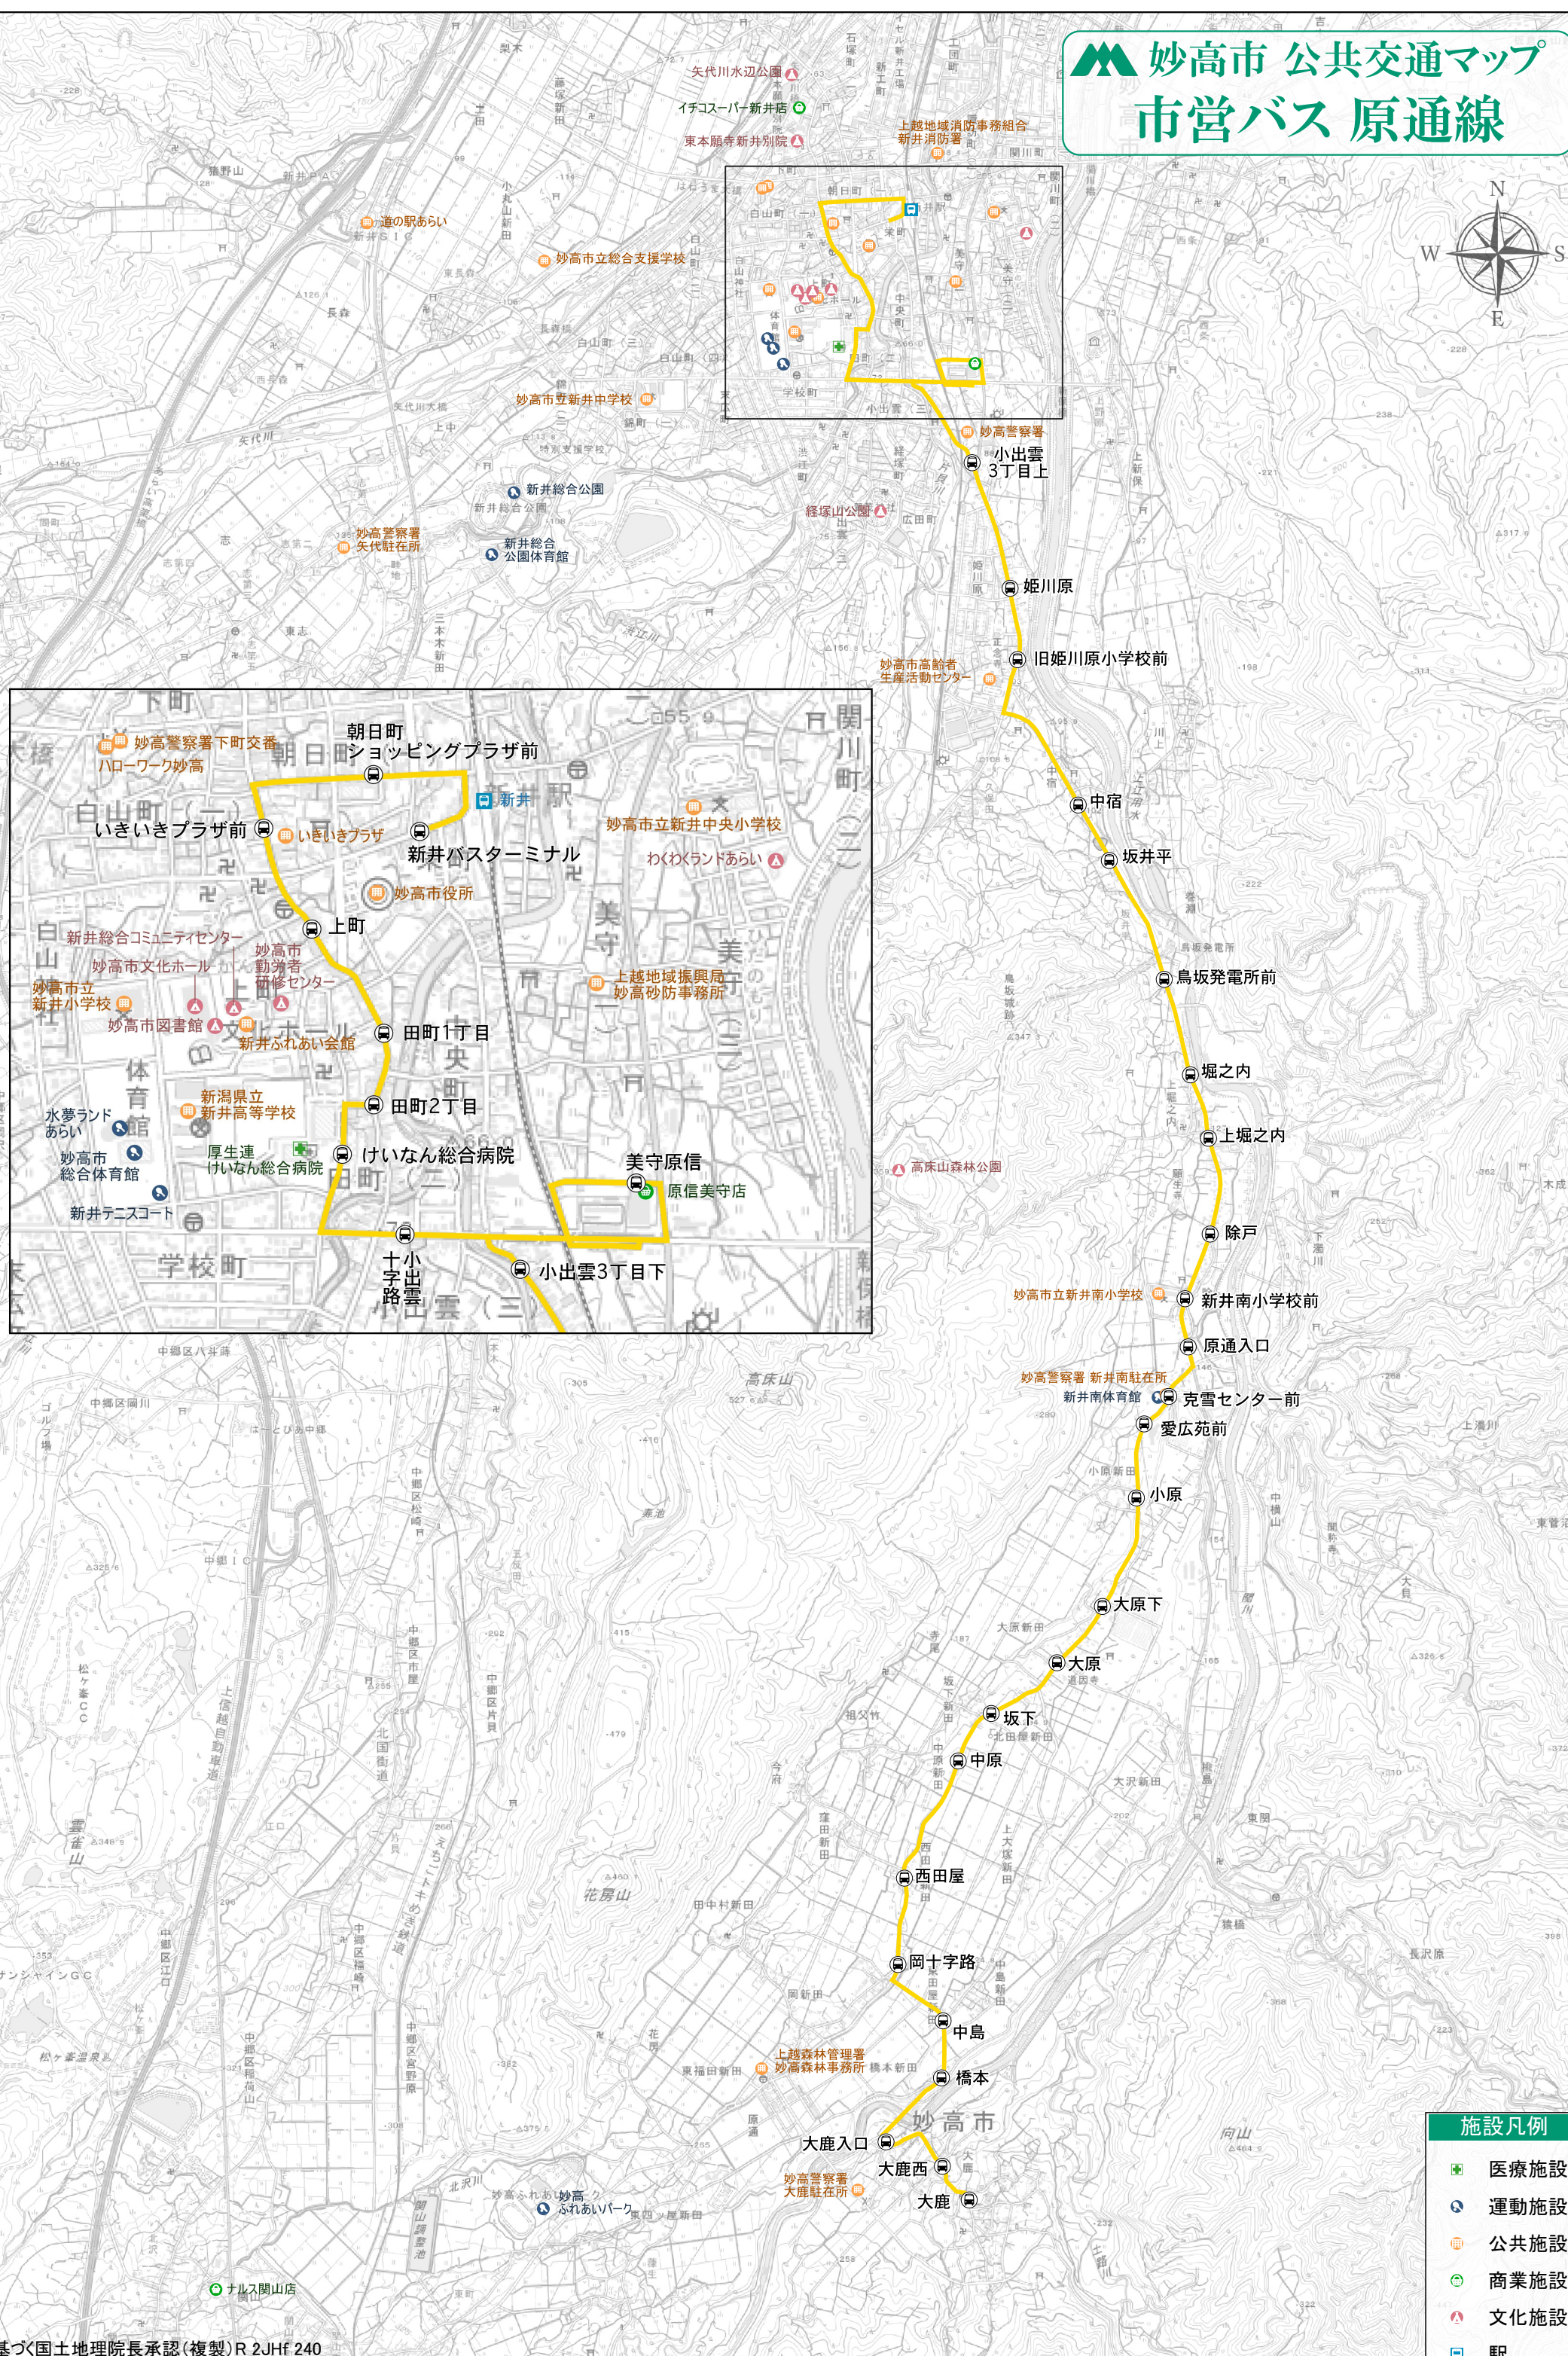

# 妙高市 公共交通マップ

## 市営バス 原通線

- 施設凡例**
- 医療施設
  - 運動施設
  - 公共施設
  - 商業施設
  - 文化施設
  - 駅

測量法に基づく国土地理院長承認(複製)R 2JHF 240  
 本製品を複製する場合には、国土地理院の長の承認を得なければならない。