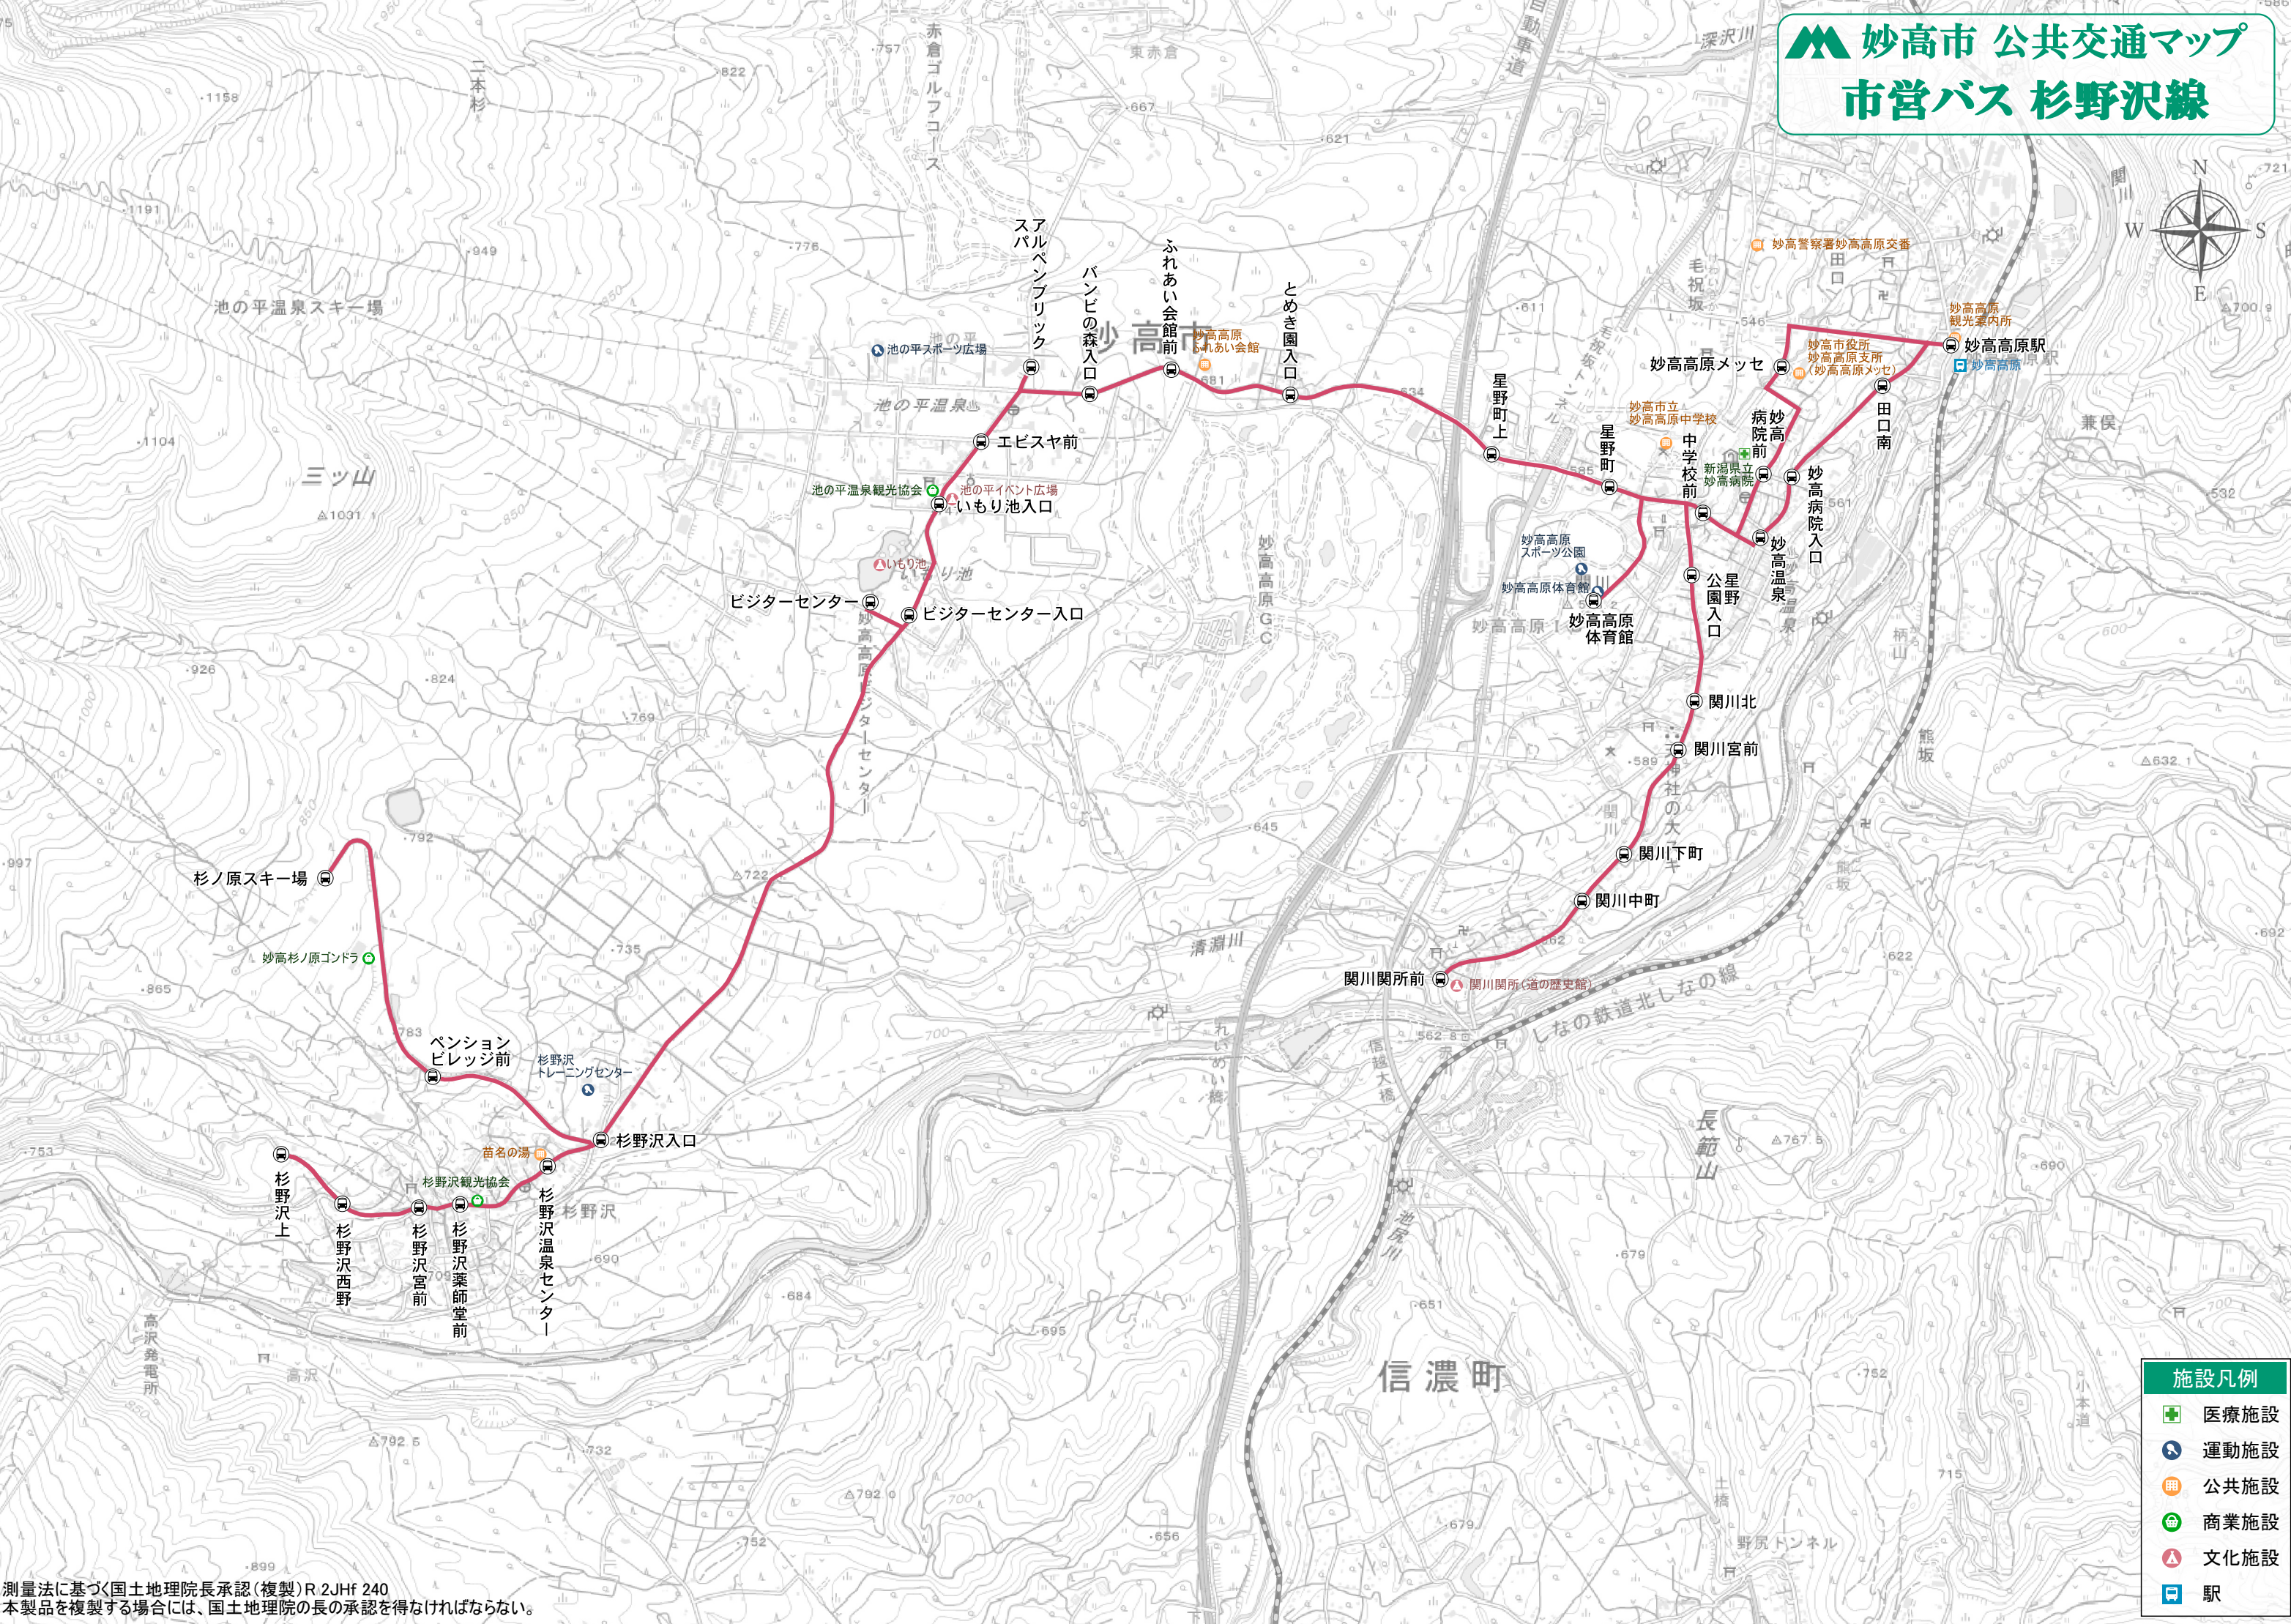

妙高市 公共交通マップ

市営バス 杉野沢線

- 施設凡例**
- + 医療施設
 - Ⓜ 運動施設
 - Ⓜ 公共施設
 - Ⓜ 商業施設
 - △ 文化施設
 - Ⓜ 駅

測量法に基づく国土地理院長承認(複製)R 2JHf 240
 本製品を複製する場合には、国土地理院の長の承認を得なければならない。