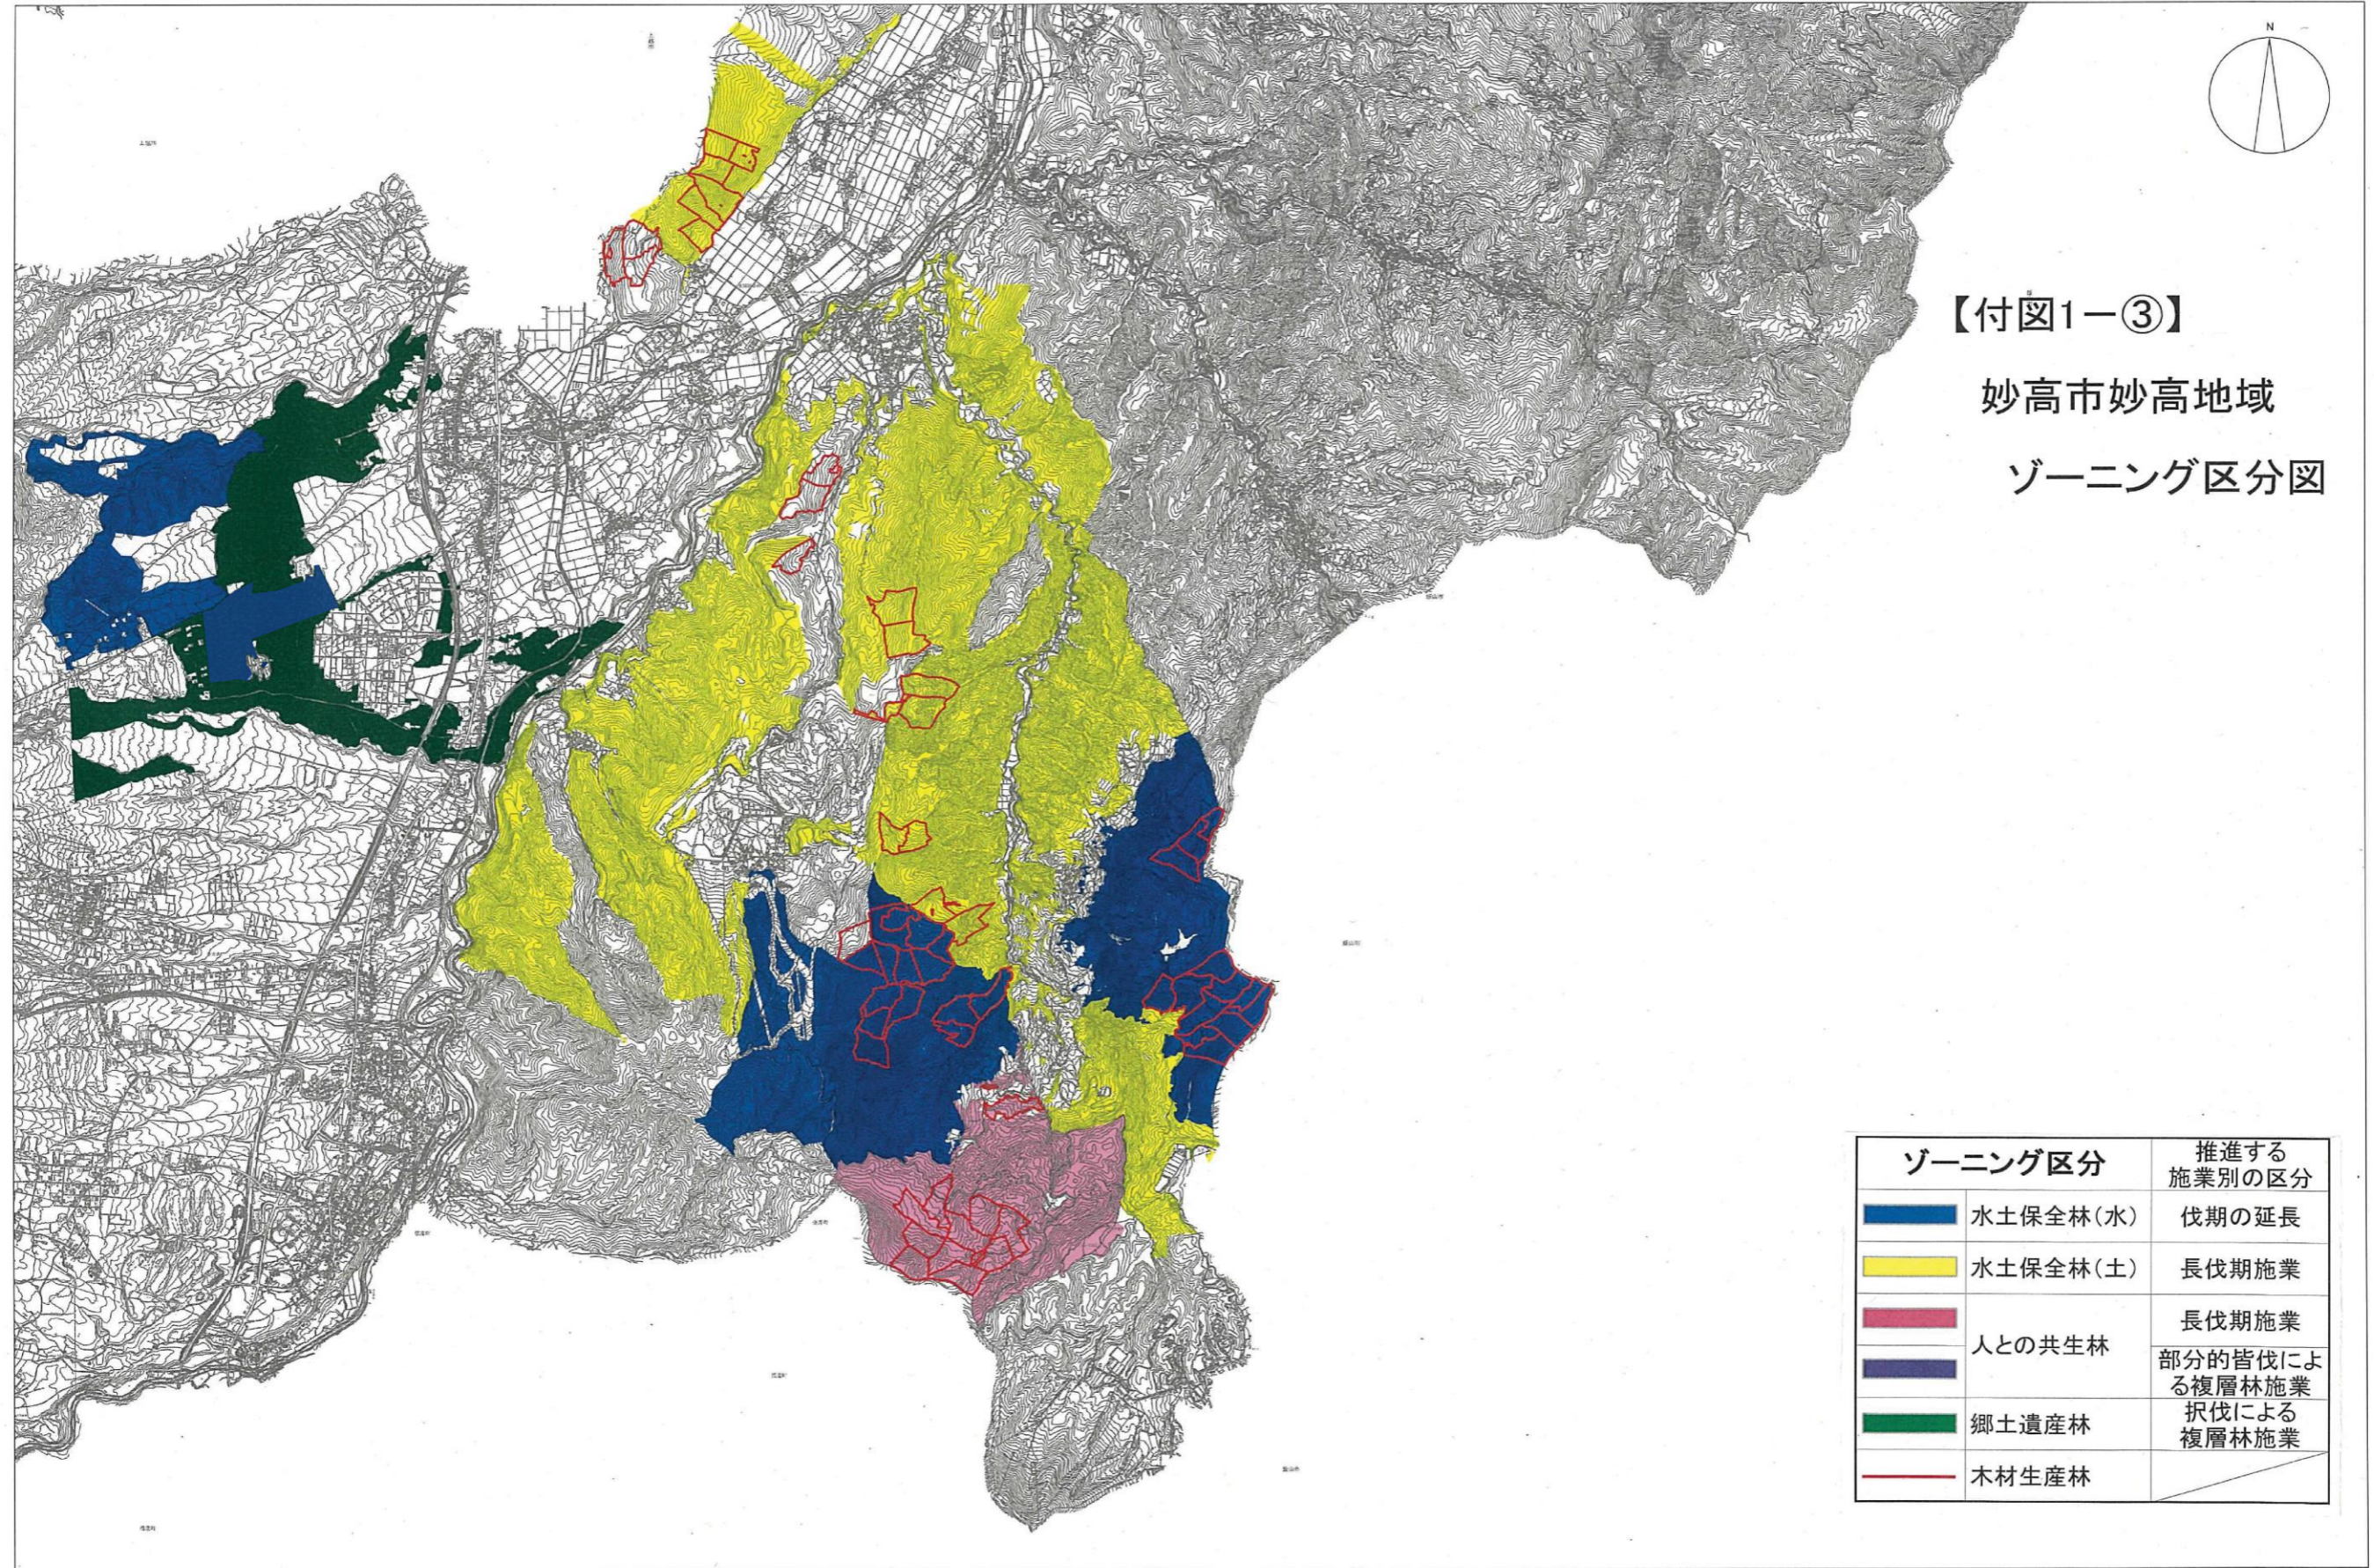

森林計画図

【付図1-③】

妙高市妙高地域

ゾーニング区分図

ゾーニング区分		推進する 施業別の区分
	水土保持林(水)	伐期の延長
	水土保持林(土)	長伐期施業
	人との共生林	長伐期施業
		部分的皆伐による 複層林施業
	郷土遺産林	択伐による 複層林施業
	木材生産林	