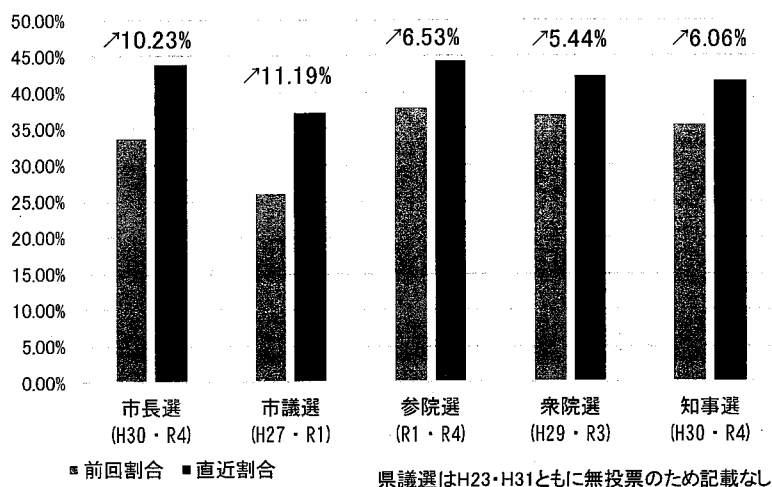

期日前投票をご利用ください

選挙管理委員会では、一人でも多くのかたに大切な一票を投じていただくため、皆様のご都合に合わせて投票できる期日前投票による投票を推奨しています。

近年、期日前投票制度の利便性が広がっており昨年行われた妙高市長選挙では、約7,200人（投票されたかたの約4割）が投票日前に投票されました。

近年、期日前投票が増えています！