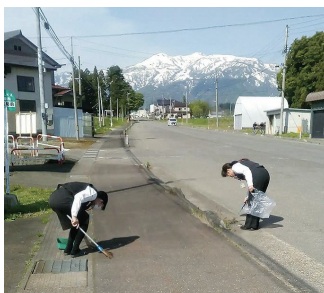

4月以降 ALL 妙高クリーンアップ運動に各種団体から取り組んでいただいています。5月6日に日本郵便株式会社が各地で活動。矢代郵便局は事業所周辺のごみ拾い、杉野沢郵便局と赤倉郵便局はいもり池周辺のごみ拾いを実施しました。

< 矢代郵便局 >

< 杉野沢郵便局・赤倉郵便局 >

ALL 妙高あいさつ運動

4月8日から15日まで行われた ALL 妙高あいさつ運動では、89団体、3679人のかたから参加いただきました。参加者からは、「非常に気持ちのいい朝を過ごすことができた」、「元気にあいさつをする子どもたちから元気ももらった」などの感想が寄せられました。