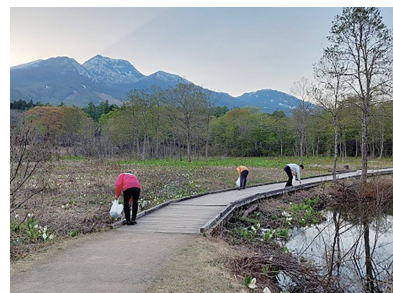

4月以降 ALL 妙高クリーンアップ運動に各種団体から取り組んでいただいています。5月6日に日本郵便株式会社が各地で活動。矢代郵便局は事業所周辺のごみ拾い、杉野沢郵便局と赤倉郵便局はいもり池周辺のごみ拾いを実施しました。

< 矢代郵便局 >

< 杉野沢郵便局・赤倉郵便局 >

ALL 妙高あいさつ運動

4月8日から15日まで行われた ALL 妙高あいさつ運動では、89団体、3679人のかたから参加いただきました。参加者からは、「非常に気持ちのいい朝を過ごすことができた」、「元気にあいさつをする子どもたちから元気ももらった」などの感想が寄せられました。