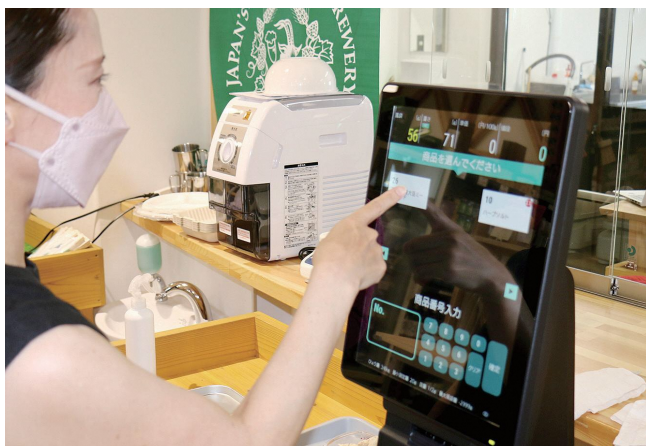

- ① お手製の防草シートづくりに汗を流すボランティアの皆さん
- ② 刈り取ったスイレンをバックホウで回収。約4t刈り取りました
- ③ 逆さ妙高が水面に復活

特集

市内の出来事

市政

お知らせ

つぎは…おみやみ

ゼロ・ウェイストな直売所に 四季彩館みょうこうオープン2周年イベント

四季彩館みょうこうのオープン2周年を記念したイベントが7月9・10日に行われました。イベントはゼロ・ウェイストをテーマに量り売りや持参した容器を利用したごみの出ない販売の他、飲食ブース、フリーマーケットなどが並び多くの来場者で賑わっていました。施設では、SDGs 事業の一つとして7月30日から量り売り販売するショップがオープンしています。

※ゼロ・ウェイスト…「ごみをゼロにする」ことを目標に、できるだけ廃棄物を減らそうとする活動

自然の中でゆったり健康づくり クアオルト健康ウォーキング

クアオルト健康ウォーキングのイベントを6月26日に池の平温泉で行いました。イベントには、約70人が参加し、妙高原メッセで血圧測定、血糖値検査、ベジチェック（野菜摂取充足度の測定）をした後、妙高原ビジターセンターに移動。3つのグループに分かれて、リブランの森やいもり池周辺を歩き、木漏れ日に心を癒されながら、ウォーキングを楽しみました。