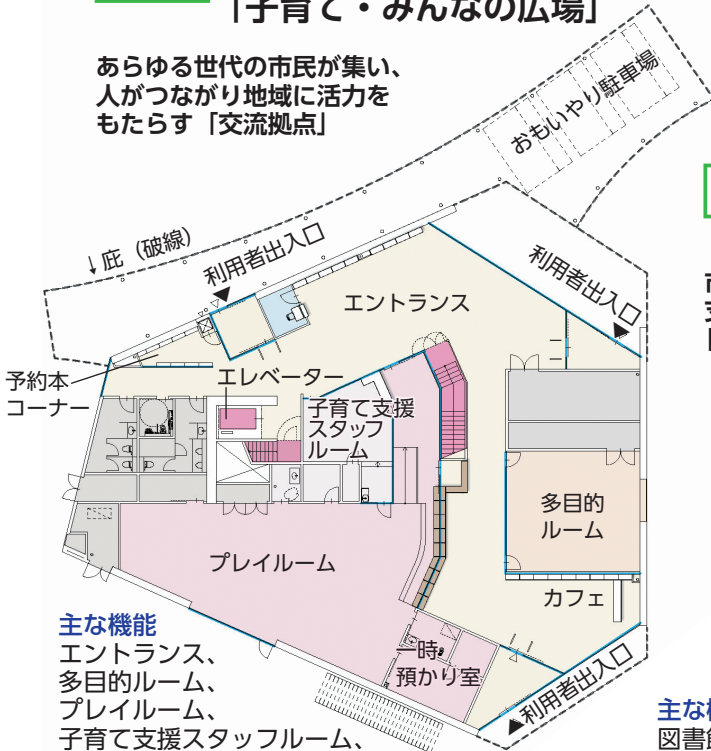

健康のためには **運動** 適度な運動 **休養** 質の高い睡眠 **栄養** バランスの取れた食事

クアオルト健康ウォーキングから始めませんか

問い合わせ…生涯学習課 ☎ 74-0036、健康保険課 ☎ 74-0013、福祉介護課 ☎ 74-0017

妙高市限定 **家財類の片付け～処分を格安にて行います!!**

私たちが対応いたします
お気軽にご相談下さい!

令和3年 ご依頼件数 **83件の実績**

(有)イシノ
妙高市東四ツ屋新田 206-6
営業時間 8:30～18:00
年中無休 (82) 2214

取扱メーカー/HONDA(ベスト特約店) クボタ 共立 ハスクバーナー ニッカリ その他

新図書館等複合施設 基本設計がまとまりました

1階 交流拠点 「子育て・みんなの広場」

あらゆる世代の市民が集い、
人がつながり地域に活力を
もたらす「交流拠点」

主な機能

エントランス、
多目的ルーム、
プレイルーム、
子育て支援スタッフルーム、
一時預かり室、相談室、授乳室、
予約本コーナー、カフェ