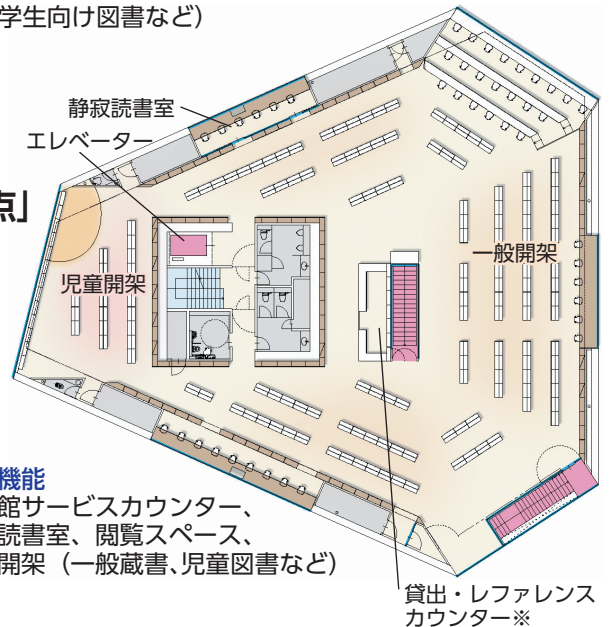

3階 図書館 「知の拠点」

情報の集積基地として、
市民の役に立つ
「知の拠点」

主な機能

図書館サービスカウンター、
静寂読書室、閲覧スペース、
一般開架(一般蔵書、児童図書など)

※学習や調査などの調べものに必要な資料や情報を探するための支援を行う窓口

【計画概要】

計画地：妙高市朝日町一丁目地内ほか
敷地面積：4,290㎡ 延床面積：2,837㎡
駐車台数：59台
構造：鉄筋コンクリート造、一部鉄骨造
※ここで示す内容は、基本設計時点の内容です。
これから詳細な設計を行うため、一部変更が生
じることがあります。