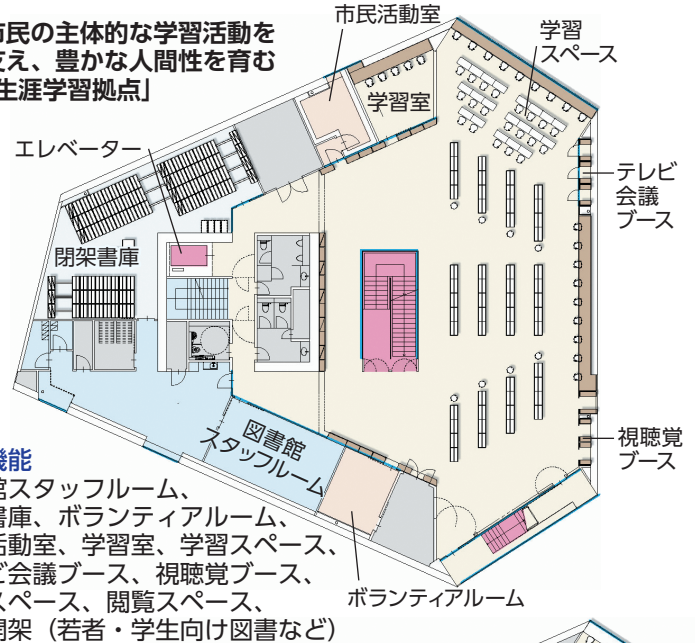

2階 学習・市民活動スペース 「創造の場」

市民の主体的な学習活動を
支え、豊かな人間性を育む
「生涯学習拠点」

主な機能

図書館スタッフルーム、
閉架書庫、ボランティアルーム、
市民活動室、学習室、学習スペース、
テレビ会議ブース、視聴覚ブース、
展示スペース、閲覧スペース、
一般開架(若者・学生向け図書など)

図書館整備基本構想
人と本、人と人をつなぐ
情報拠点
×
**居心地の良い
やすらぎ空間**