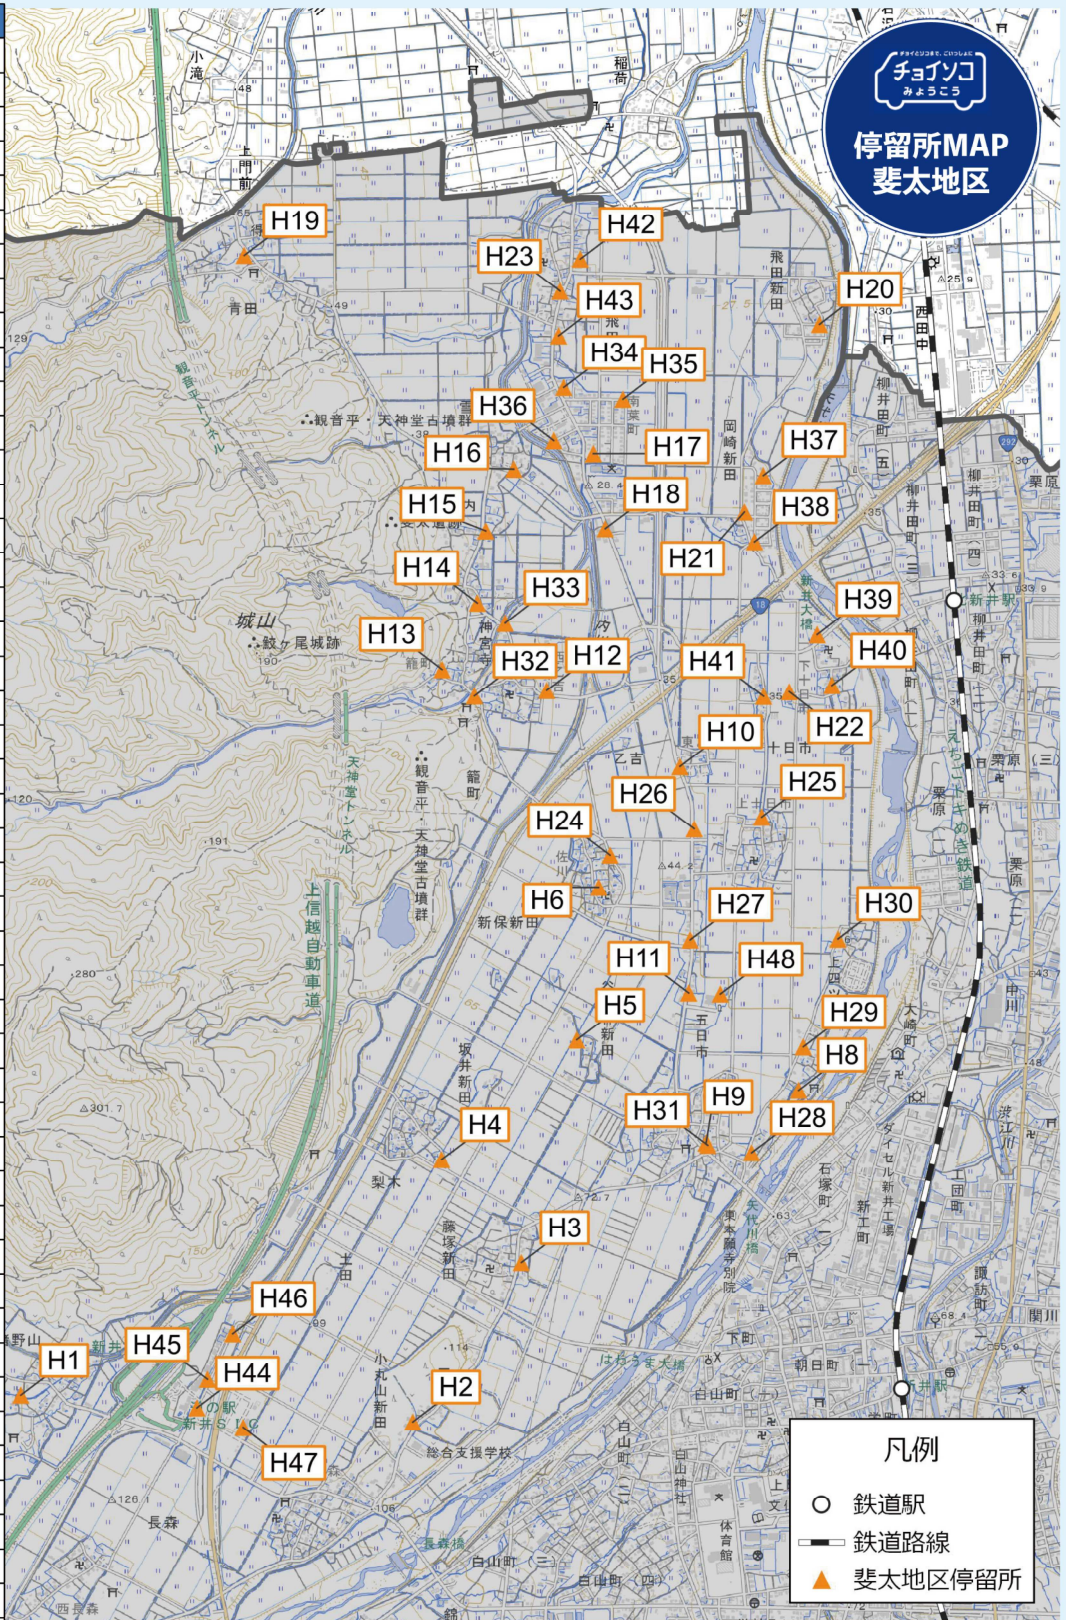

斐太地区停留所MAP

| No. | 停留所名 |
|-----|---------------------|
| H1 | 猪野山集落開発センター |
| H2 | 小丸山新田（浅岡唯明様宅前） |
| H3 | 藤塚新田集落開発センター |
| H4 | 梨木ふれあいセンター |
| H5 | 四新田公民館 |
| H6 | 佐川集落開発センター |
| H7 | 上十日市公民館 |
| H8 | 上四ツ屋公民館 |
| H9 | 五日市公会堂 |
| H10 | 東乙吉 |
| H11 | 農村環境改善センター入口 |
| H12 | 乙吉公民館 |
| H13 | 籠町公民館 |
| H14 | 神宮寺公民館 |
| H15 | 宮内公民館 |
| H16 | 雪森公民館 |
| H17 | 南葉町公民館 |
| H18 | 斐太北保育園入口 |
| H19 | 青田公民館 |
| H20 | 飛田新田公民館 |
| H21 | 岡崎新田公民館 |
| H22 | 下十日市公民館 |
| H23 | 飛田公民館 |
| H24 | 佐川ごみ集積所（水口好二郎様宅付近） |
| H25 | 上十日市ごみ集積所（上石様宅付近） |
| H26 | 上十日市ごみ集積所（尾崎寿彦様宅付近） |
| H27 | 上十日市ごみ集積所（岡田義之様宅付近） |
| H28 | 上四ツ屋ごみ集積所（保坂組付近） |
| H29 | 上四ツ屋ごみ集積所（島田秋夫様宅付近） |
| H30 | 上四ツ屋ごみ集積所（菅野様宅付近） |
| H31 | 五日市ごみ集積所（早津徹様宅付近） |
| H32 | 籠町ごみ集積所（近藤定利様宅付近） |
| H33 | 神宮寺ごみ集積所（丸山康夫様宅付近） |
| H34 | 南葉町団地西側公園ごみ集積所 |
| H35 | 南葉町団地東側公園ごみ集積所 |
| H36 | 南葉町ごみ集積所（雪森中央橋北側） |
| H37 | 岡崎新田ごみ集積所（山崎様宅付近） |
| H38 | 岡崎新田ごみ集積所（片明男様宅付近） |
| H39 | 下十日市ごみ集積所（近藤工務店付近） |
| H40 | 下十日市ごみ集積所（石黒寛志様宅付近） |
| H41 | 下十日市ごみ集積所（久保田様宅付近） |
| H42 | 飛田ごみ集積所（T字路） |
| H43 | 飛田ごみ集積所（ウラワオビックス付近） |
| H44 | 道の駅あらい（くびき野情報館） |
| H45 | 道の駅あらい（カンパーナあらい） |
| H46 | ローソン 道の駅あらい店 |
| H47 | 道の駅あらい（四季彩館みょうこう） |
| H48 | 農村環境改善センター |

凡例

- 鉄道駅
- 鉄道路線
- ▲ 斐太地区停留所