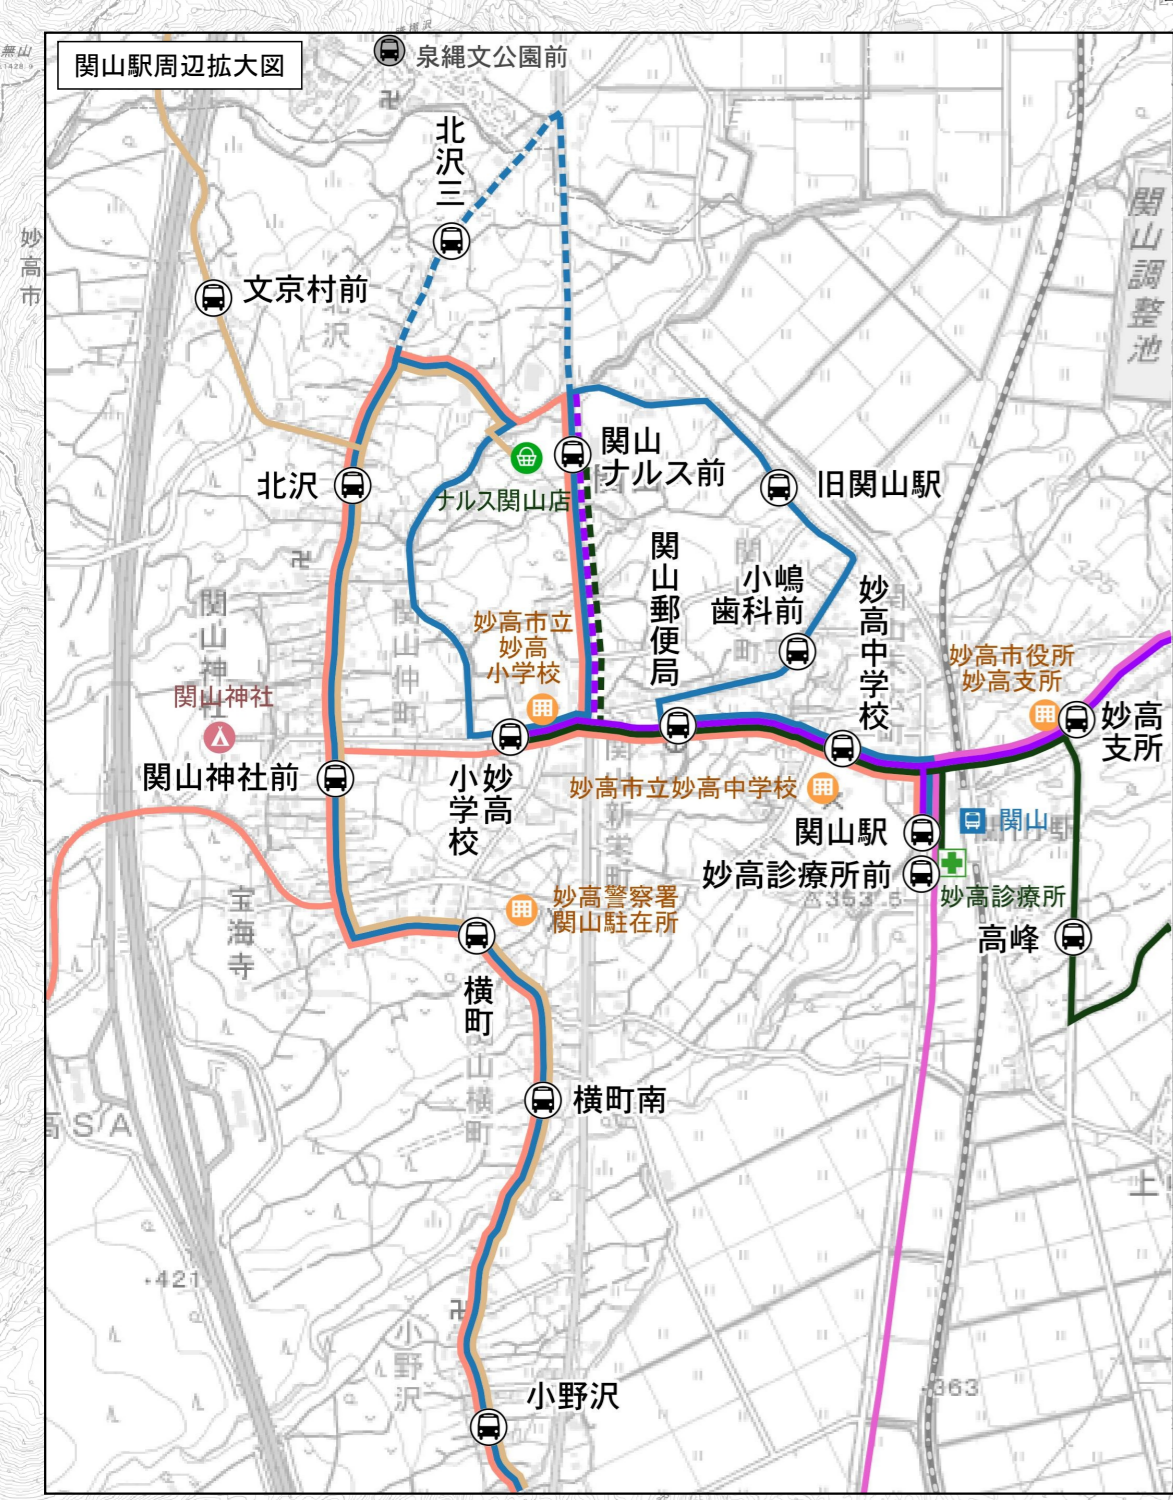

妙高市 公共交通マップ

妙高市バス路線No.	
1	路線バス 新井・板倉線 (けいなん総合病院 ⇄ 板倉コミュニティプラザ前)
2	路線バス 上越大通り線 (新井バスターミナル ⇄ 悠々の里前)
3	路線バス 新井・板倉線 (けいなん総合病院 ⇄ 板倉コミュニティプラザ前)
4	路線バス 上越大通り線 (新井バスターミナル ⇄ 悠々の里前)
5	市営バス 矢代線 (新井バスターミナル - 矢代 - 道の駅あらい - 新井バスターミナル)
6	市営バス 広島線 (新井バスターミナル - 石塚町 - 高柳 - 新井バスターミナル)
7	市営バス 原通線 (新井バスターミナル ⇄ 大鹿)
8	コミュニティバス 平丸線 (新井バスターミナル ⇄ 上平丸) 《---》はデマンド運行
9	コミュニティバス 上小沢線 (新井バスターミナル ⇄ 上小沢) 《---》はデマンド運行
10	コミュニティバス 長沢線 (新井 ⇄ 長沢)
11	市営バス 関・燕温泉線 (関山駅 ⇄ 燕温泉) 《---》はデマンド運行
12	コミュニティバス 大谷・桶海線 (妙高小学校 ⇄ 桶海) 《---》はデマンド運行
13	コミュニティバス 大鹿・樽本線 (妙高小学校 ⇄ 上樽本) 《---》はデマンド運行
14	コミュニティバス 妙高病院線 (関山駅 ⇄ 妙高病院) 《---》はデマンド運行
15	乗合タクシー 関山ルート (揚石医院 ⇄ 小野沢)
16	乗合タクシー 岡沢ルート (揚石医院 ⇄ 岡沢)
17	市営バス 赤倉線 (妙高高原駅 ⇄ 赤倉足湯)
18	市営バス 杉野沢線 (妙高高原駅 ⇄ 杉野沢上)
19	市営バス 妙高山麓線 (アパリゾート上越妙高 ⇄ 苗名滝)