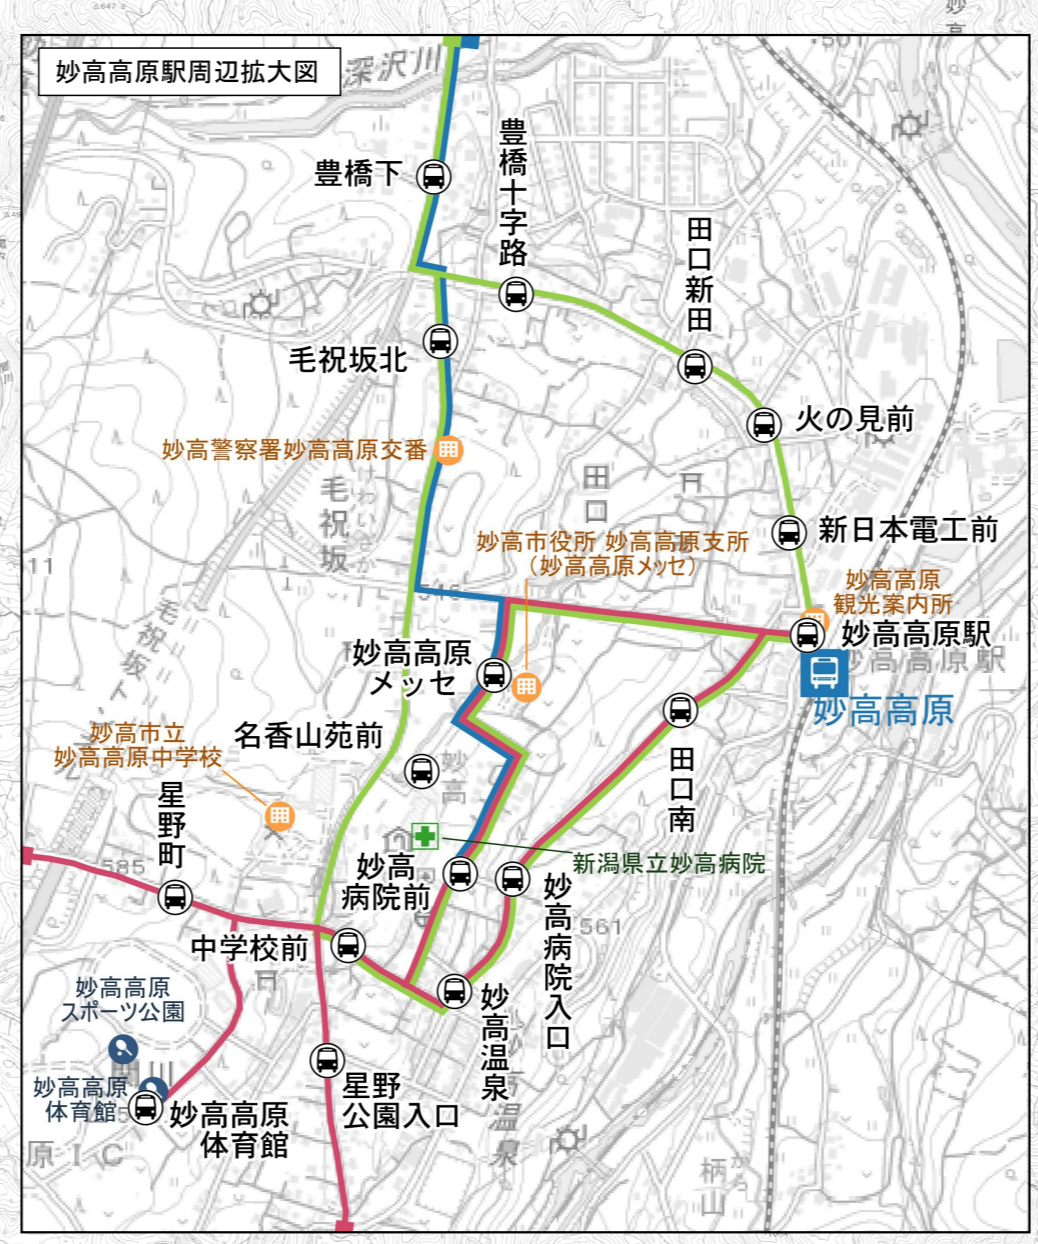

妙高市 公共交通マップ

妙高市バス路線No.	
1	路線バス 新井・板倉線 (けいなん総合病院 ⇄ 板倉コミュニティプラザ前)
2	路線バス 上越大通り線 (新井バスターミナル ⇄ 悠々の里前)
3	路線バス 新井・板倉線 (けいなん総合病院 ⇄ 板倉コミュニティプラザ前)
4	路線バス 上越大通り線 (新井バスターミナル ⇄ 悠々の里前)
5	市営バス 矢代線 (新井バスターミナル - 矢代 - 道の駅あらい - 新井バスターミナル)
6	市営バス 広島線 (新井バスターミナル - 石塚町 - 高柳 - 新井バスターミナル)
7	市営バス 原通線 (新井バスターミナル ⇄ 大鹿)
8	コミュニティバス 平丸線 (新井バスターミナル ⇄ 上平丸) 《---》はデマンド運行
9	コミュニティバス 上小沢線 (新井バスターミナル ⇄ 上小沢) 《---》はデマンド運行
10	コミュニティバス 長沢線 (新井 ⇄ 長沢)
11	市営バス 関・燕温泉線 (関山駅 ⇄ 燕温泉) 《---》はデマンド運行
12	コミュニティバス 大谷・桶海線 (妙高小学校 ⇄ 桶海) 《---》はデマンド運行
13	コミュニティバス 大鹿・樽本線 (妙高小学校 ⇄ 上樽本) 《---》はデマンド運行
14	コミュニティバス 妙高病院線 (関山駅 ⇄ 妙高病院) 《---》はデマンド運行
15	乗合タクシー 関山ルート (揚石医院 ⇄ 小野沢)
16	乗合タクシー 岡沢ルート (揚石医院 ⇄ 岡沢)
17	市営バス 赤倉線 (妙高高原駅 ⇄ 赤倉足湯)
18	市営バス 杉野沢線 (妙高高原駅 ⇄ 杉野沢上)
19	市営バス 妙高山麓線 (アパリゾート上越妙高 ⇄ 苗名滝)

バス停凡例	
	通常
	デマンド

施設凡例	
	医療施設
	運動施設
	公共施設
	商業施設
	文化施設
	駅

測量法に基づき国土院承認(複製)R2.4H 240
本製品を複製する場合には、国土院の承認を得なければならない。