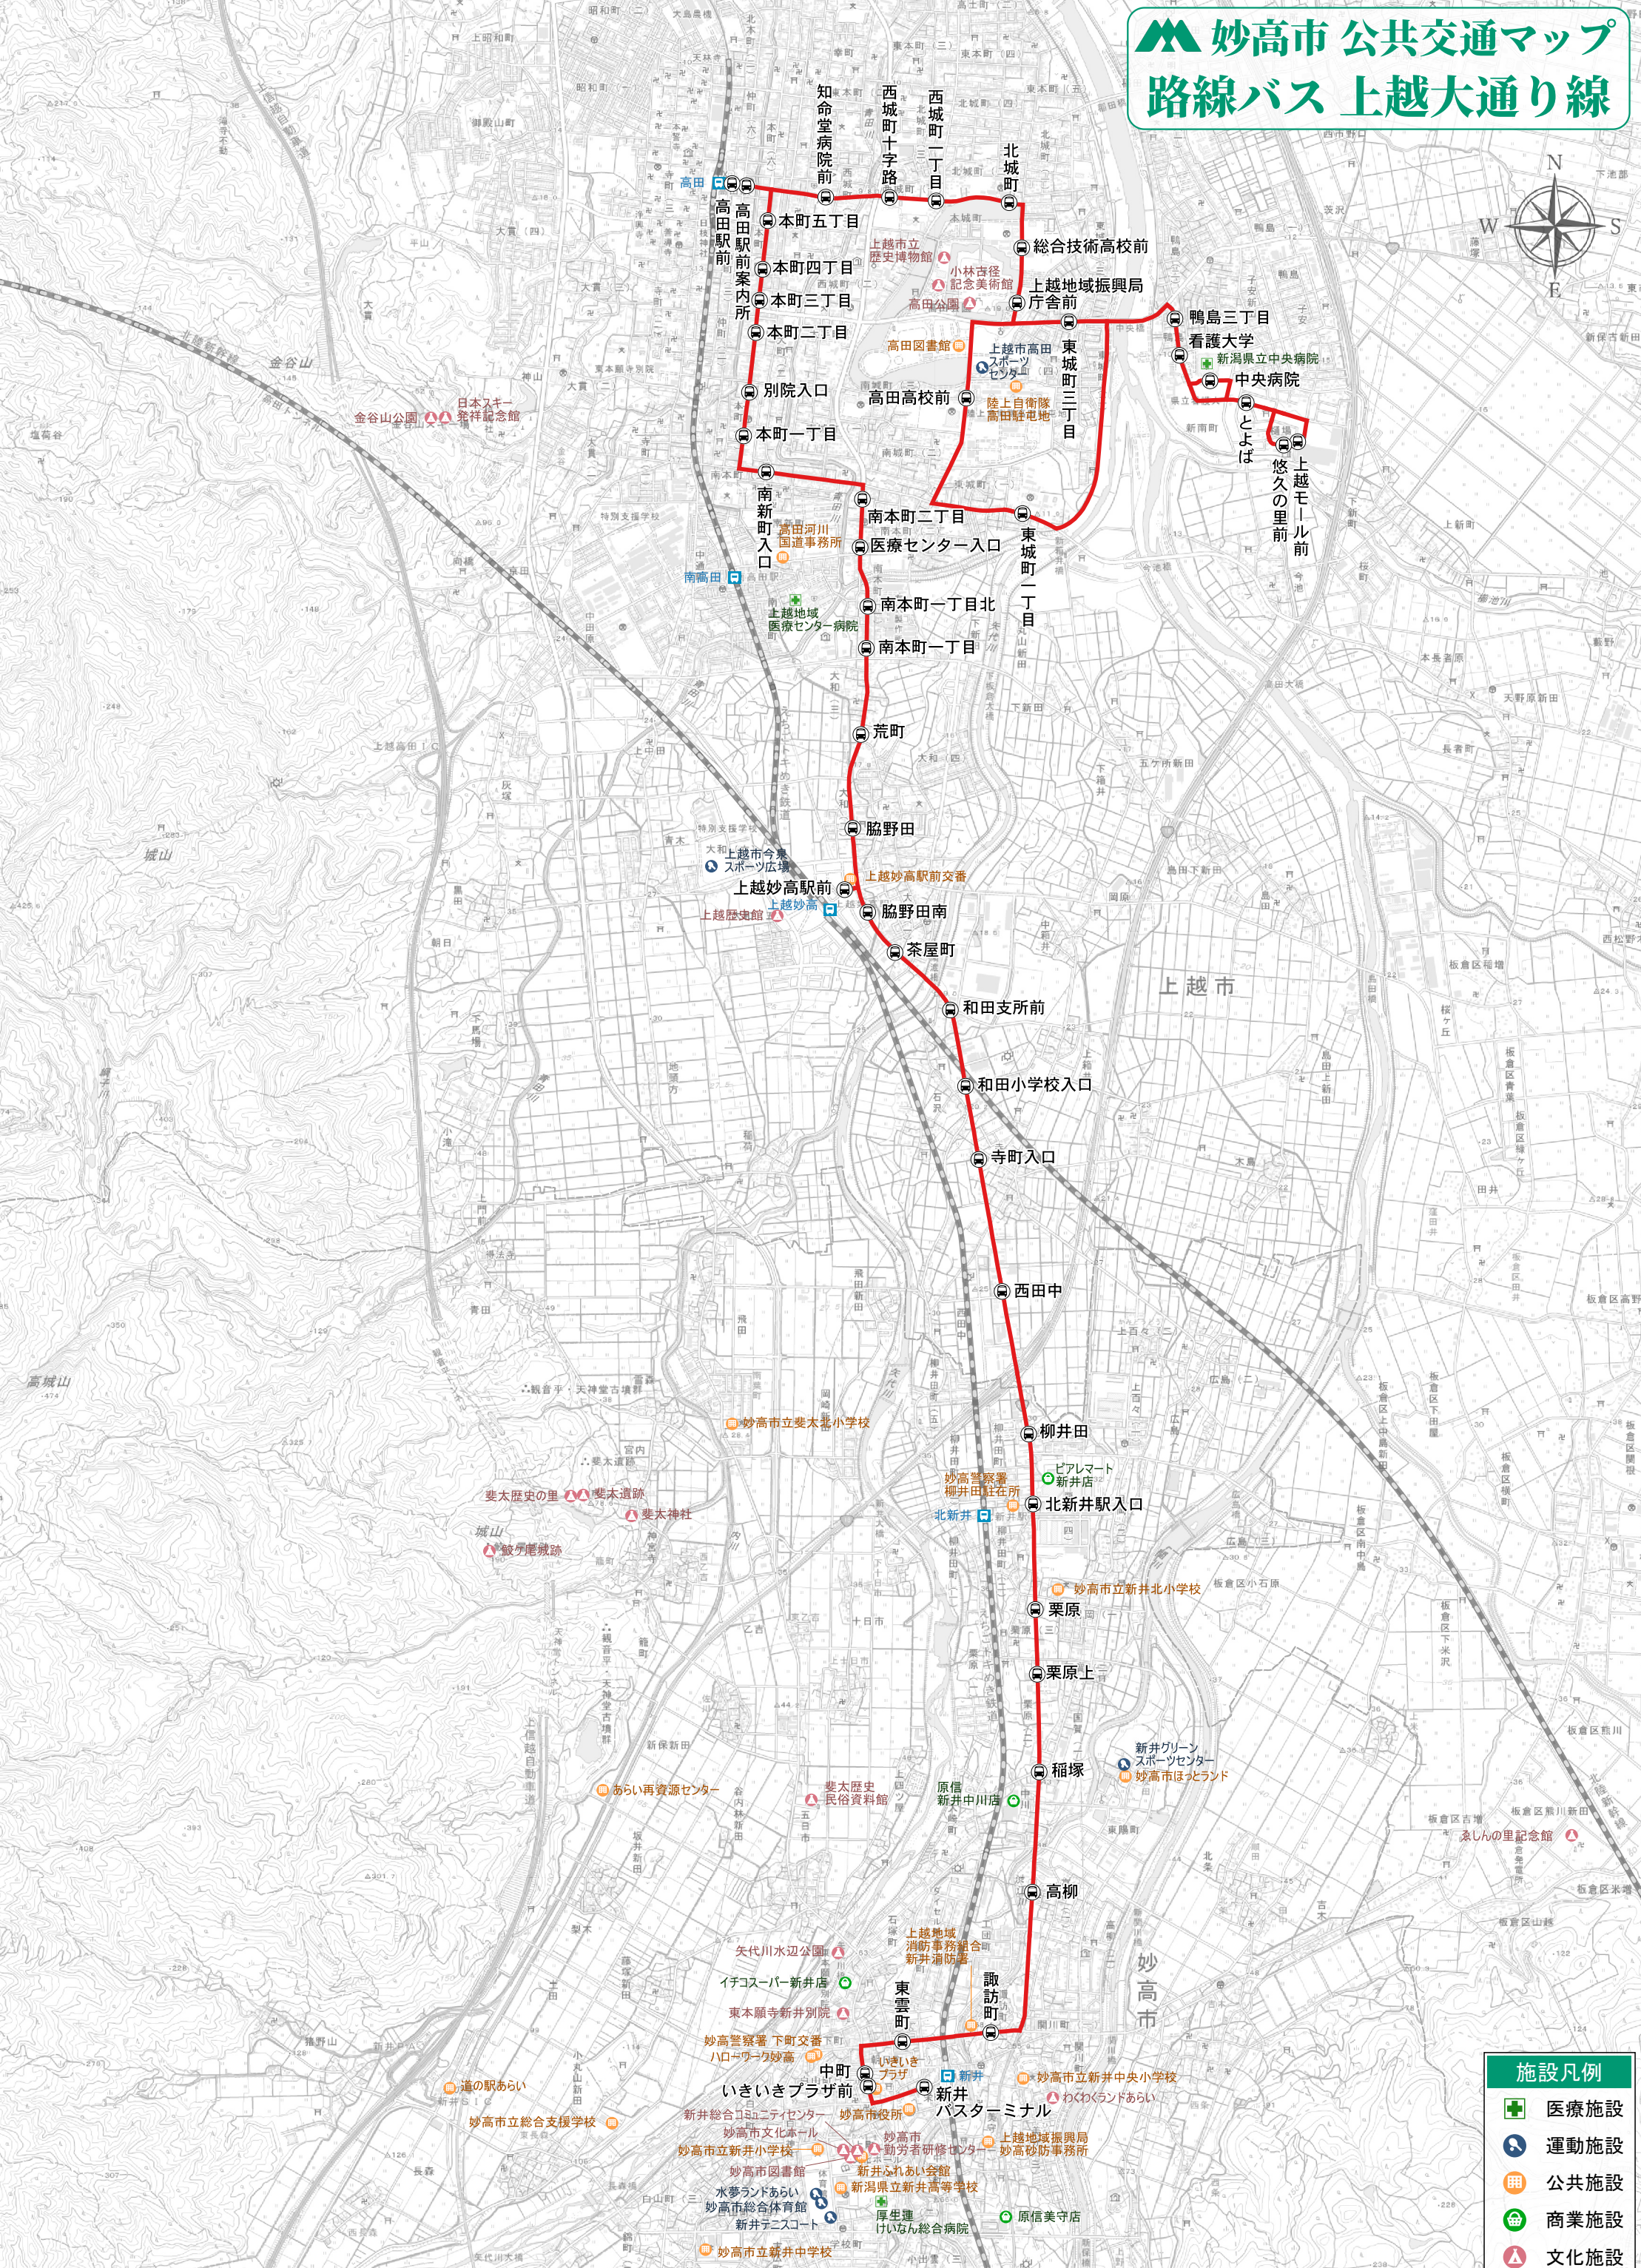

妙高市 公共交通マップ

路線バス 上越大通り線

- 施設凡例**
- 医療施設
 - 運動施設
 - 公共施設
 - 商業施設
 - 文化施設
 - 駅

測量法に基づく国土地理院長承認(複製)R 2JHF 240
 本製品を複製する場合には、国土地理院の長の承認を得なければならない。