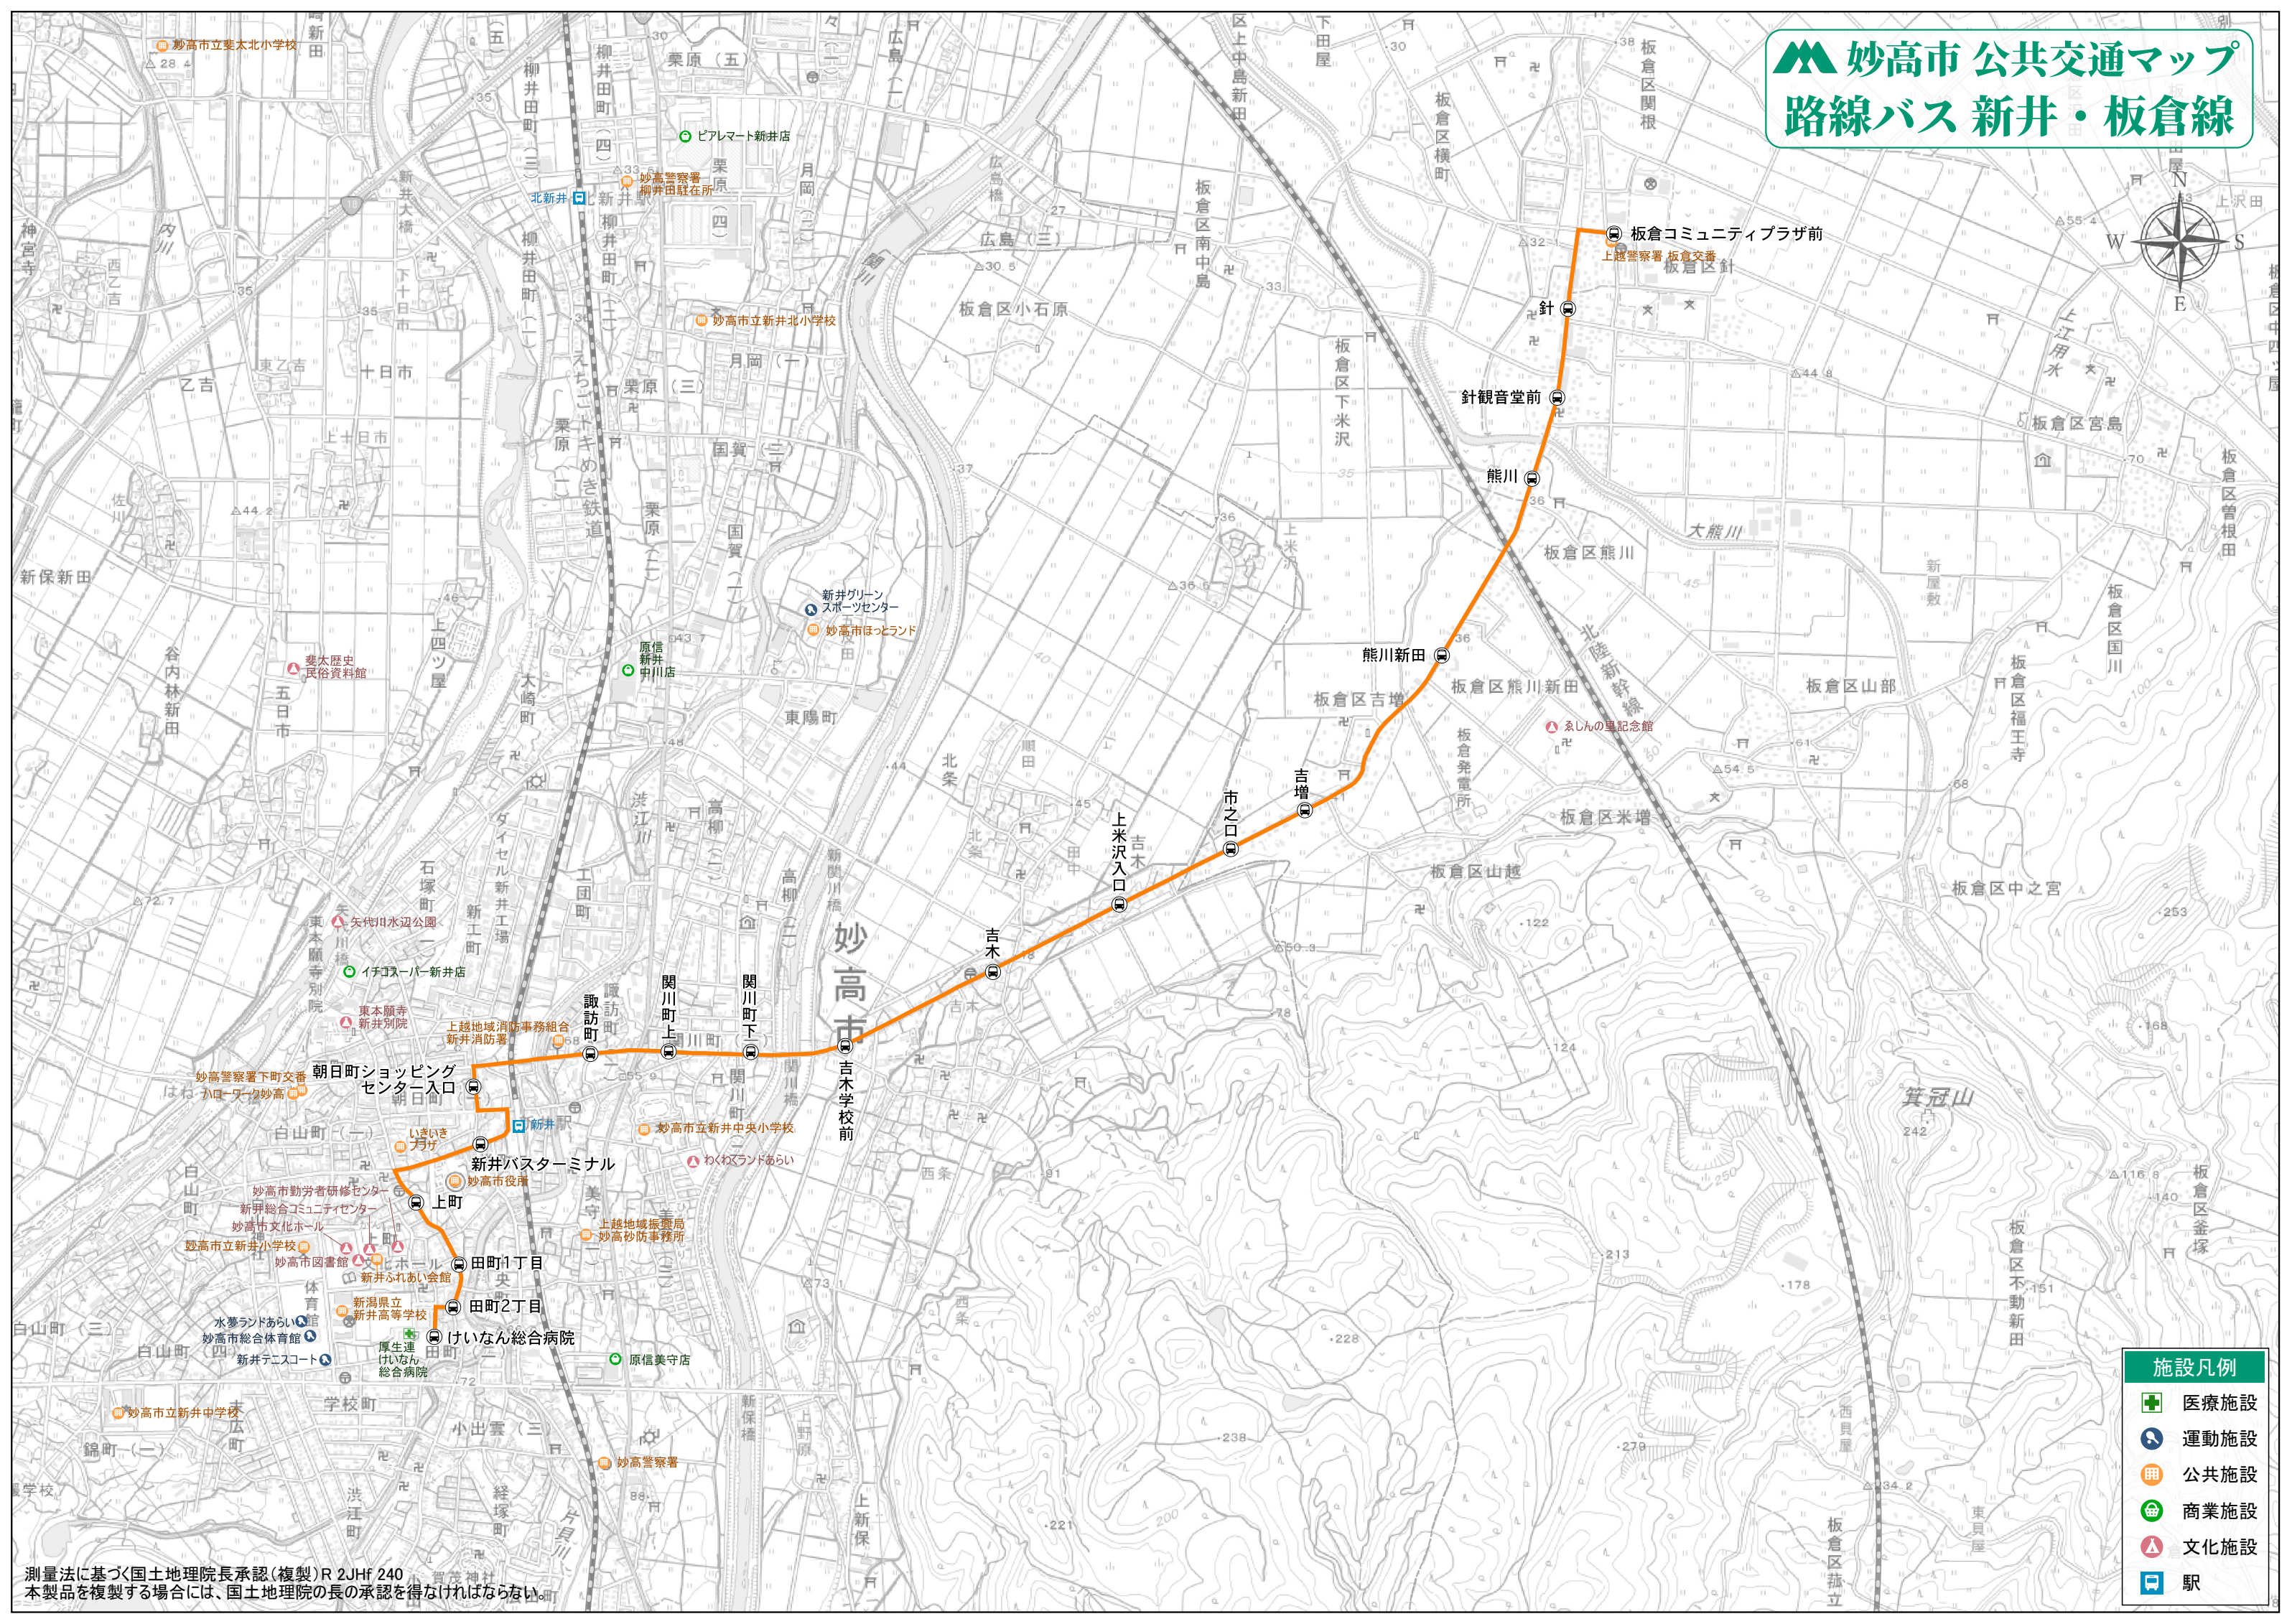

妙高市 公共交通マップ

路線バス 新井・板倉線

- 施設凡例**
- + 医療施設
 - ⚽ 運動施設
 - Ⓜ 公共施設
 - 🏪 商業施設
 - 🏛️ 文化施設
 - 🚉 駅

測量法に基づく国土地理院長承認(複製)R 2JHf 240
 本製品を複製する場合は、国土地理院の長の承認を得なければならない