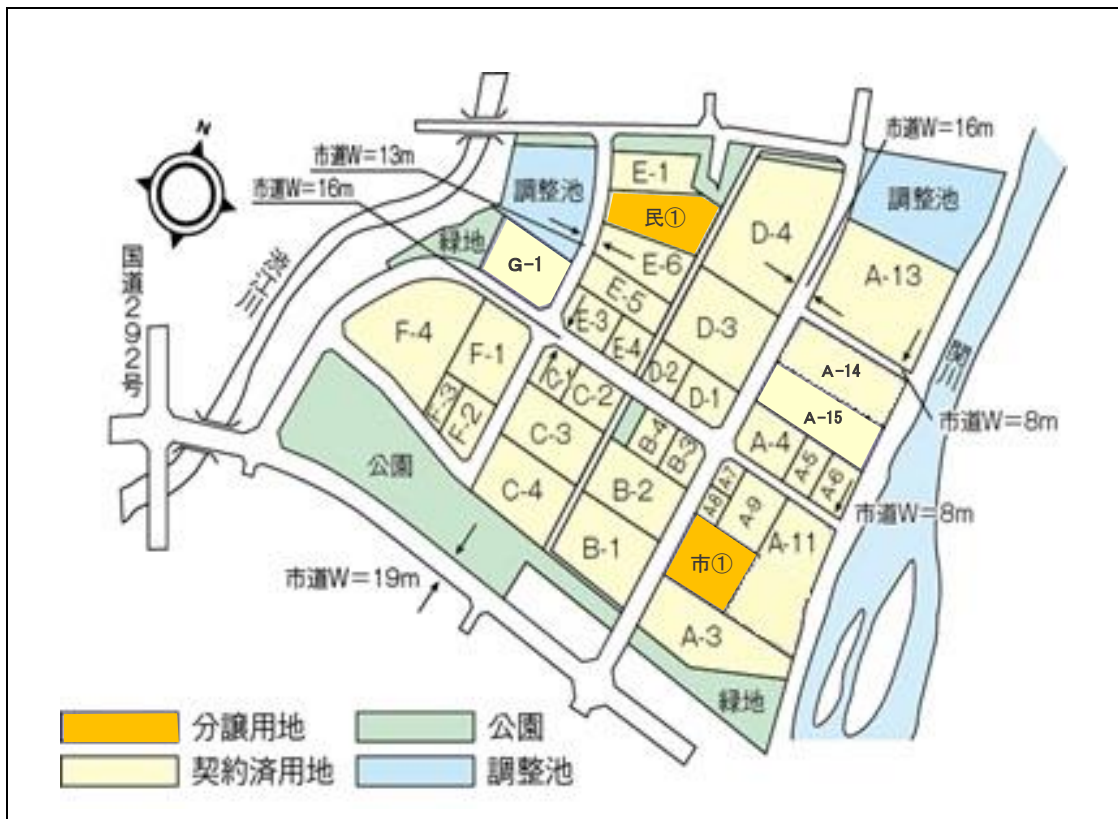

# 新井東部工場団地

- 上信越自動車道新井スマートICから車で10分
- 北陸新幹線上越妙高駅から車で15分

この工場団地に以下の区画がございます。

※詳細は別紙一覧をご確認ください。