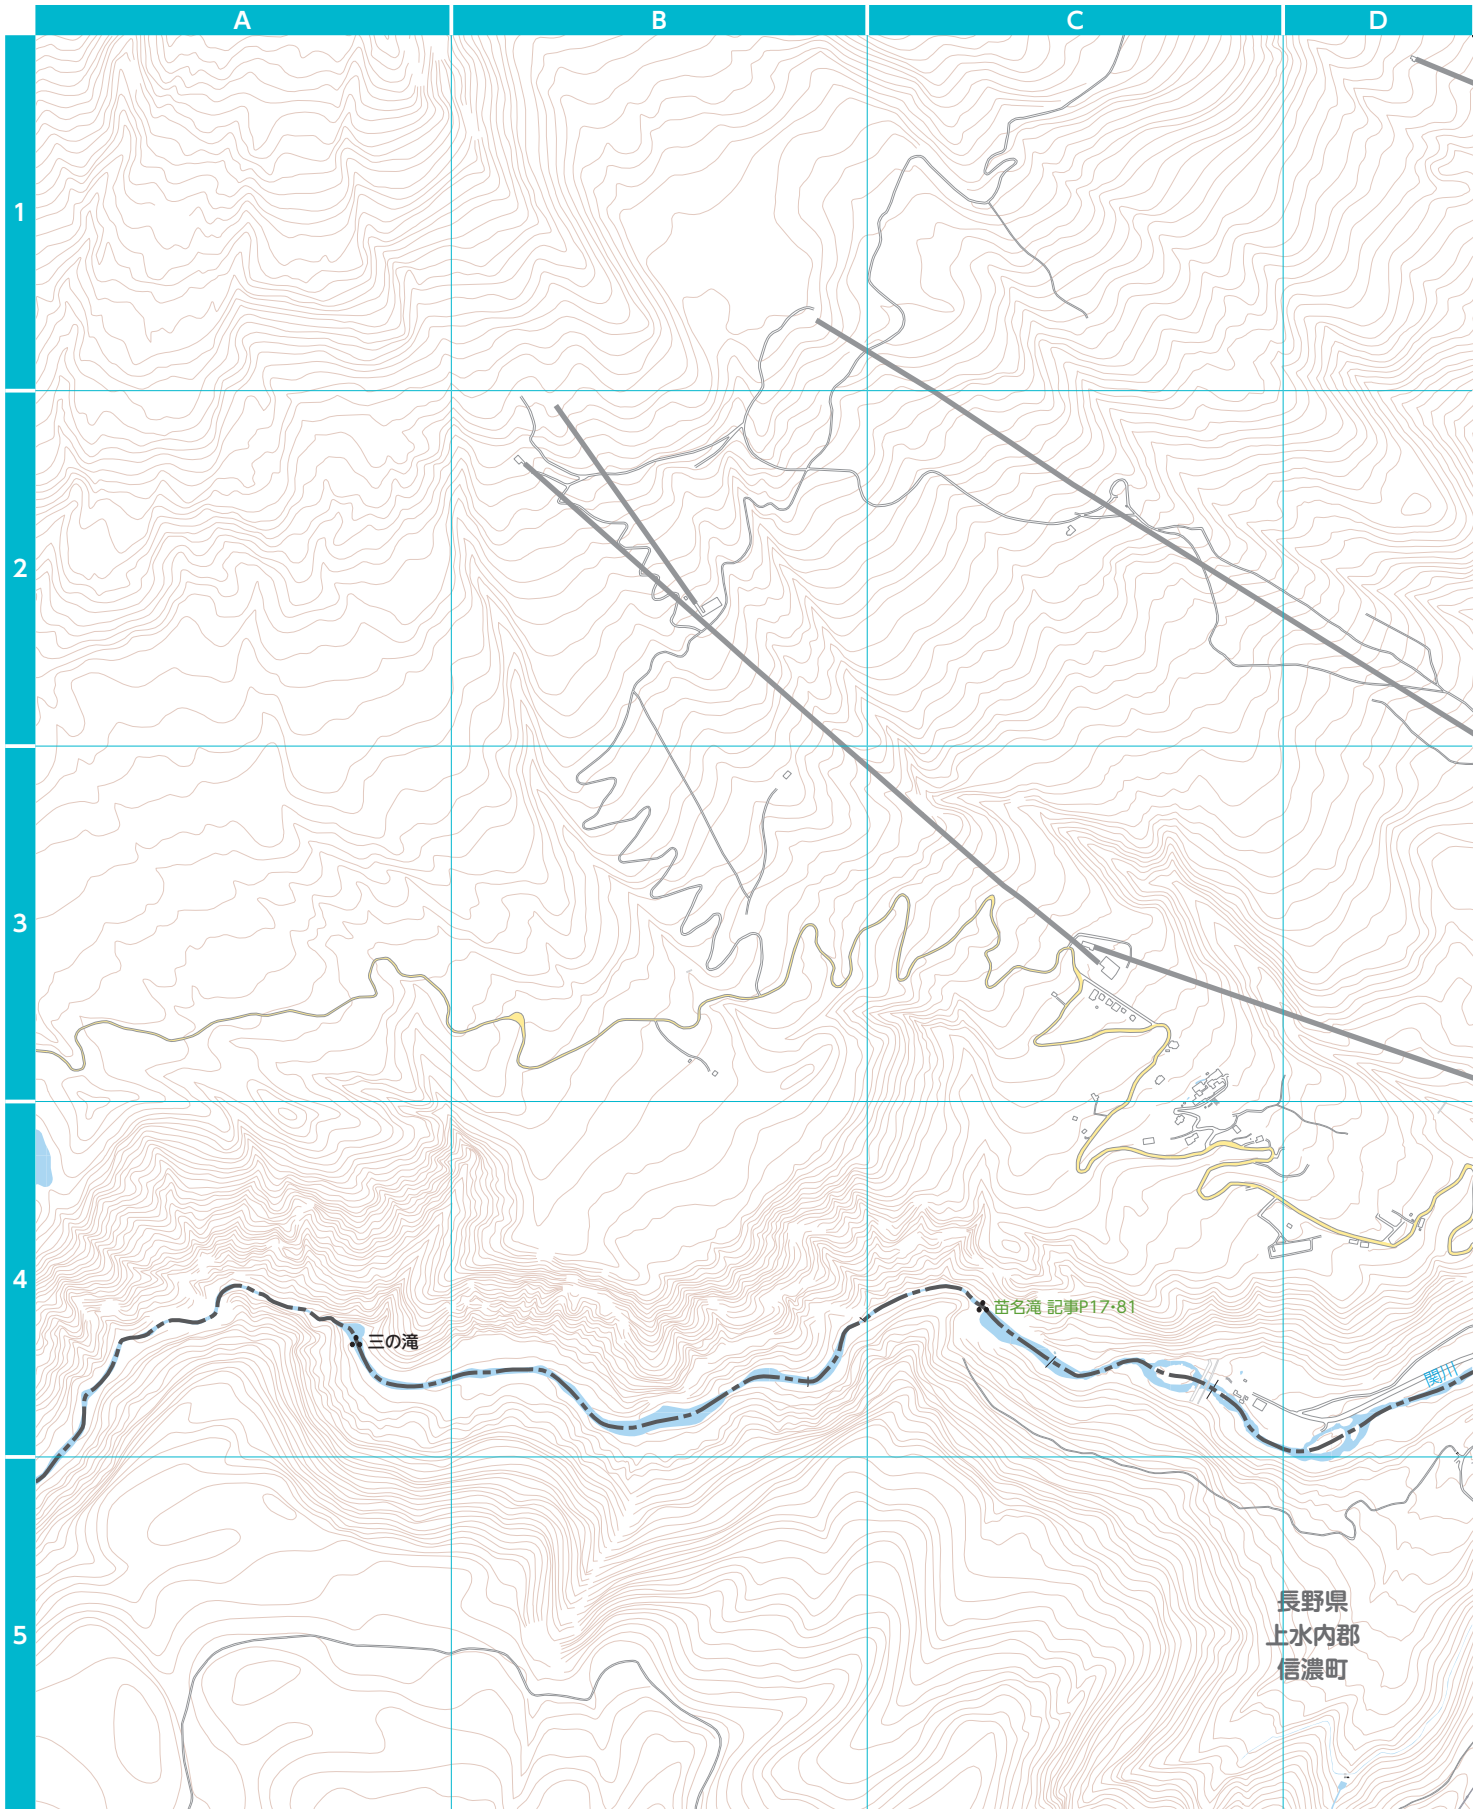

目次

相談

届出・証明・税

子育て・教育

健康・福祉

くらしの住まい

施設ガイド

防災ガイド

医療ガイド

防災マップ