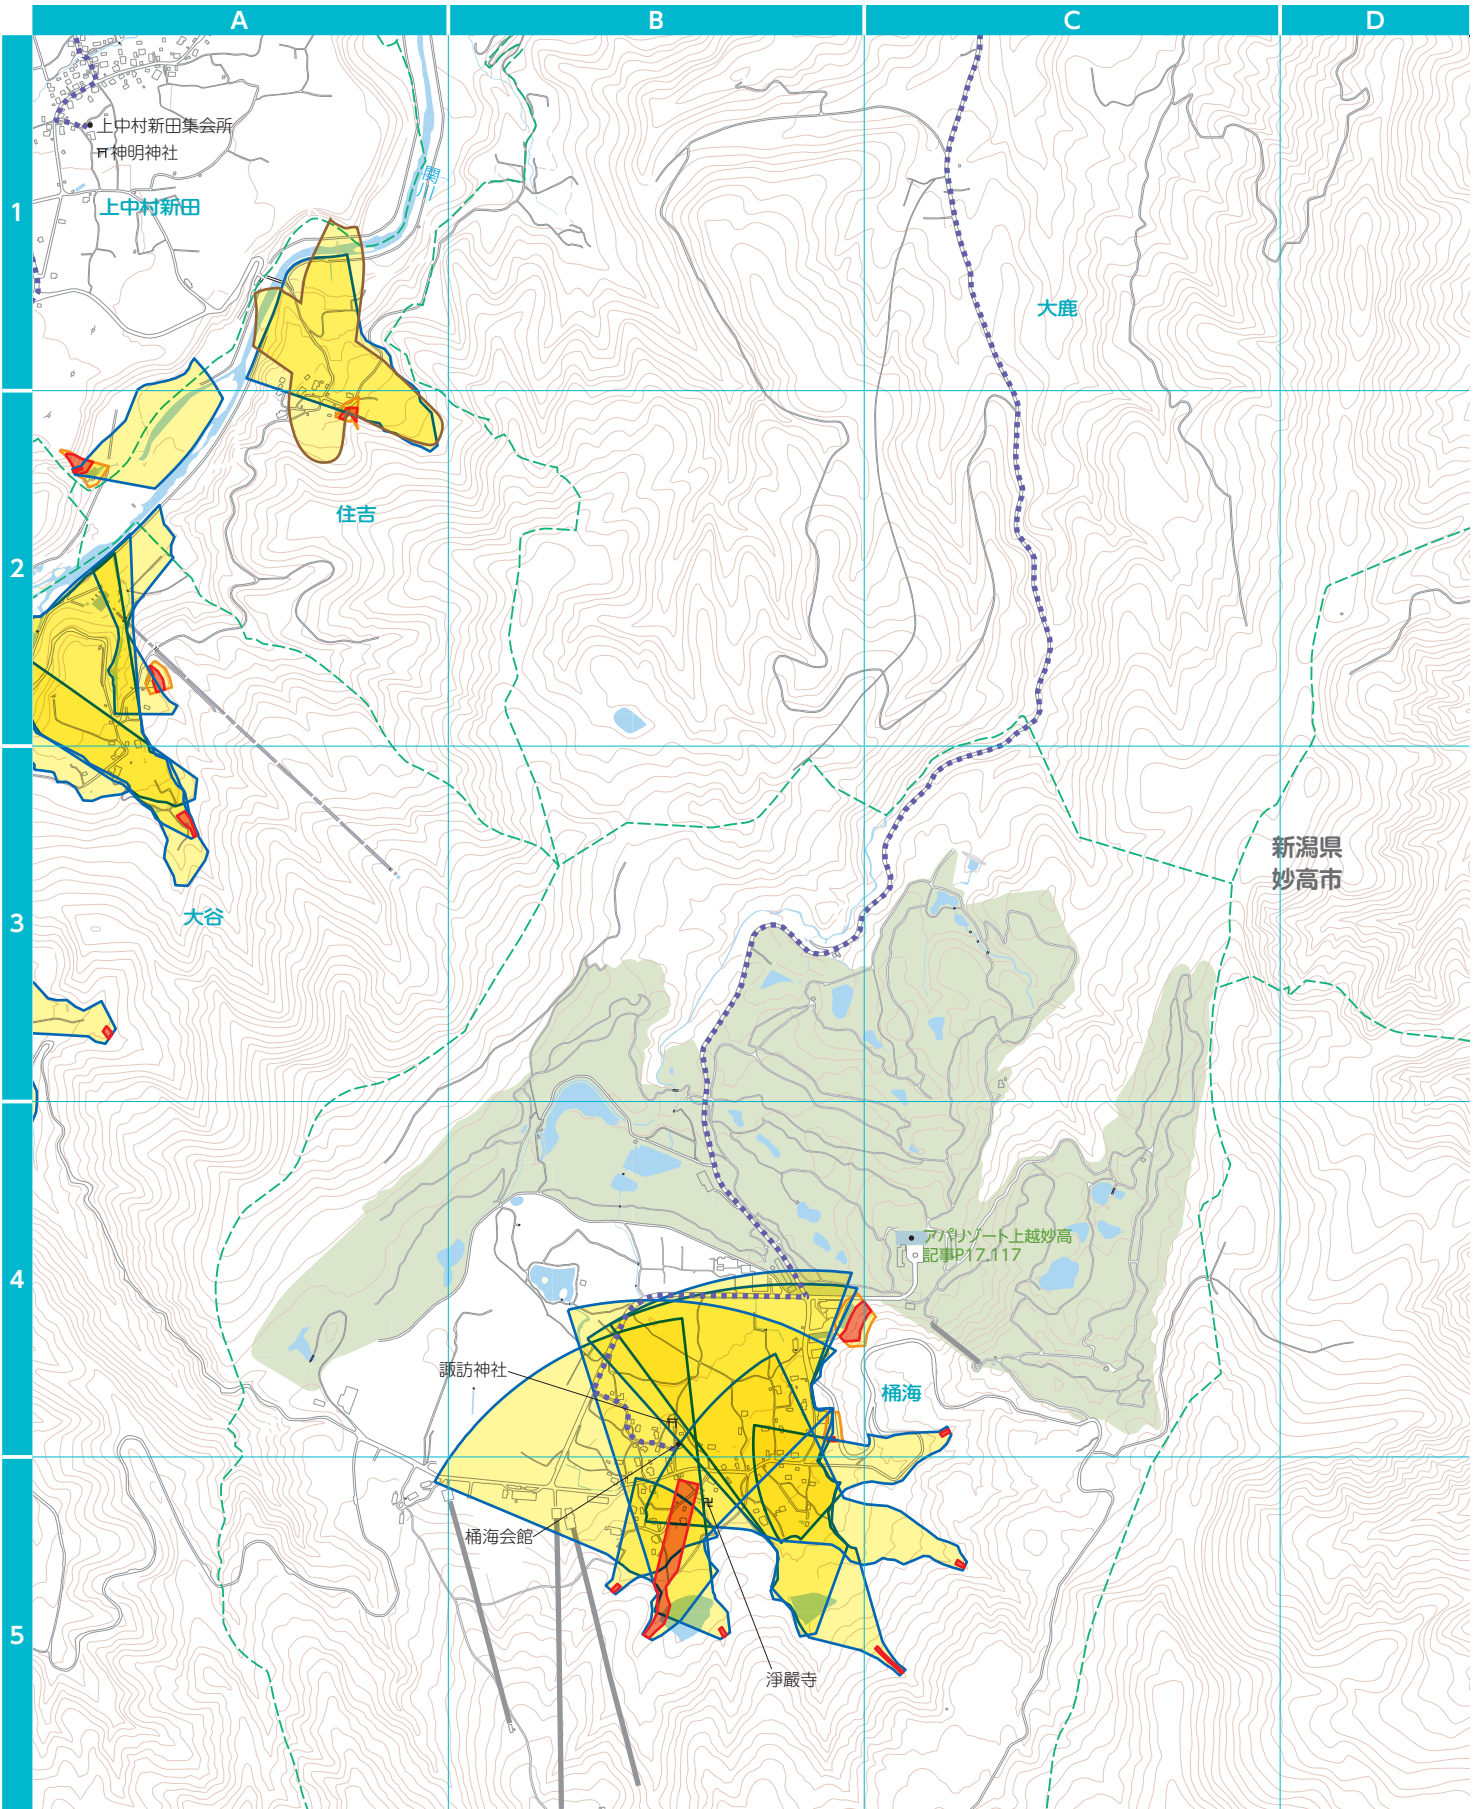

広域図 18

1/17,000

子どものための防災知識

火事でコワイのは炎よりも煙!

煙には有毒なガスが含まれているから、吸い込み過ぎると危険なんだよ。煙の中では、姿勢をできるだけ低くして、ぬらしたタオルやハンカチなどで口や鼻をおおって逃げよう。

目次

相談

届出・証明・税

子育て・教育

健康・福祉

くらしの住まい

施設ガイド

防災ガイド

医療ガイド

防災マップ

■: 拠点避難所 ●: 市役所 ⊗: 警察署 ⊕: 消防署

桶海 Map:P116 C-4

アパリゾート上越妙高の展望台からは日本百名山の妙高山・高妻山・火打山をご覧ください。
紅葉の見頃：10月下旬

⊕：医療機関 ⊕：郵便局 ※赤文字は協賛いただいた企業様です。