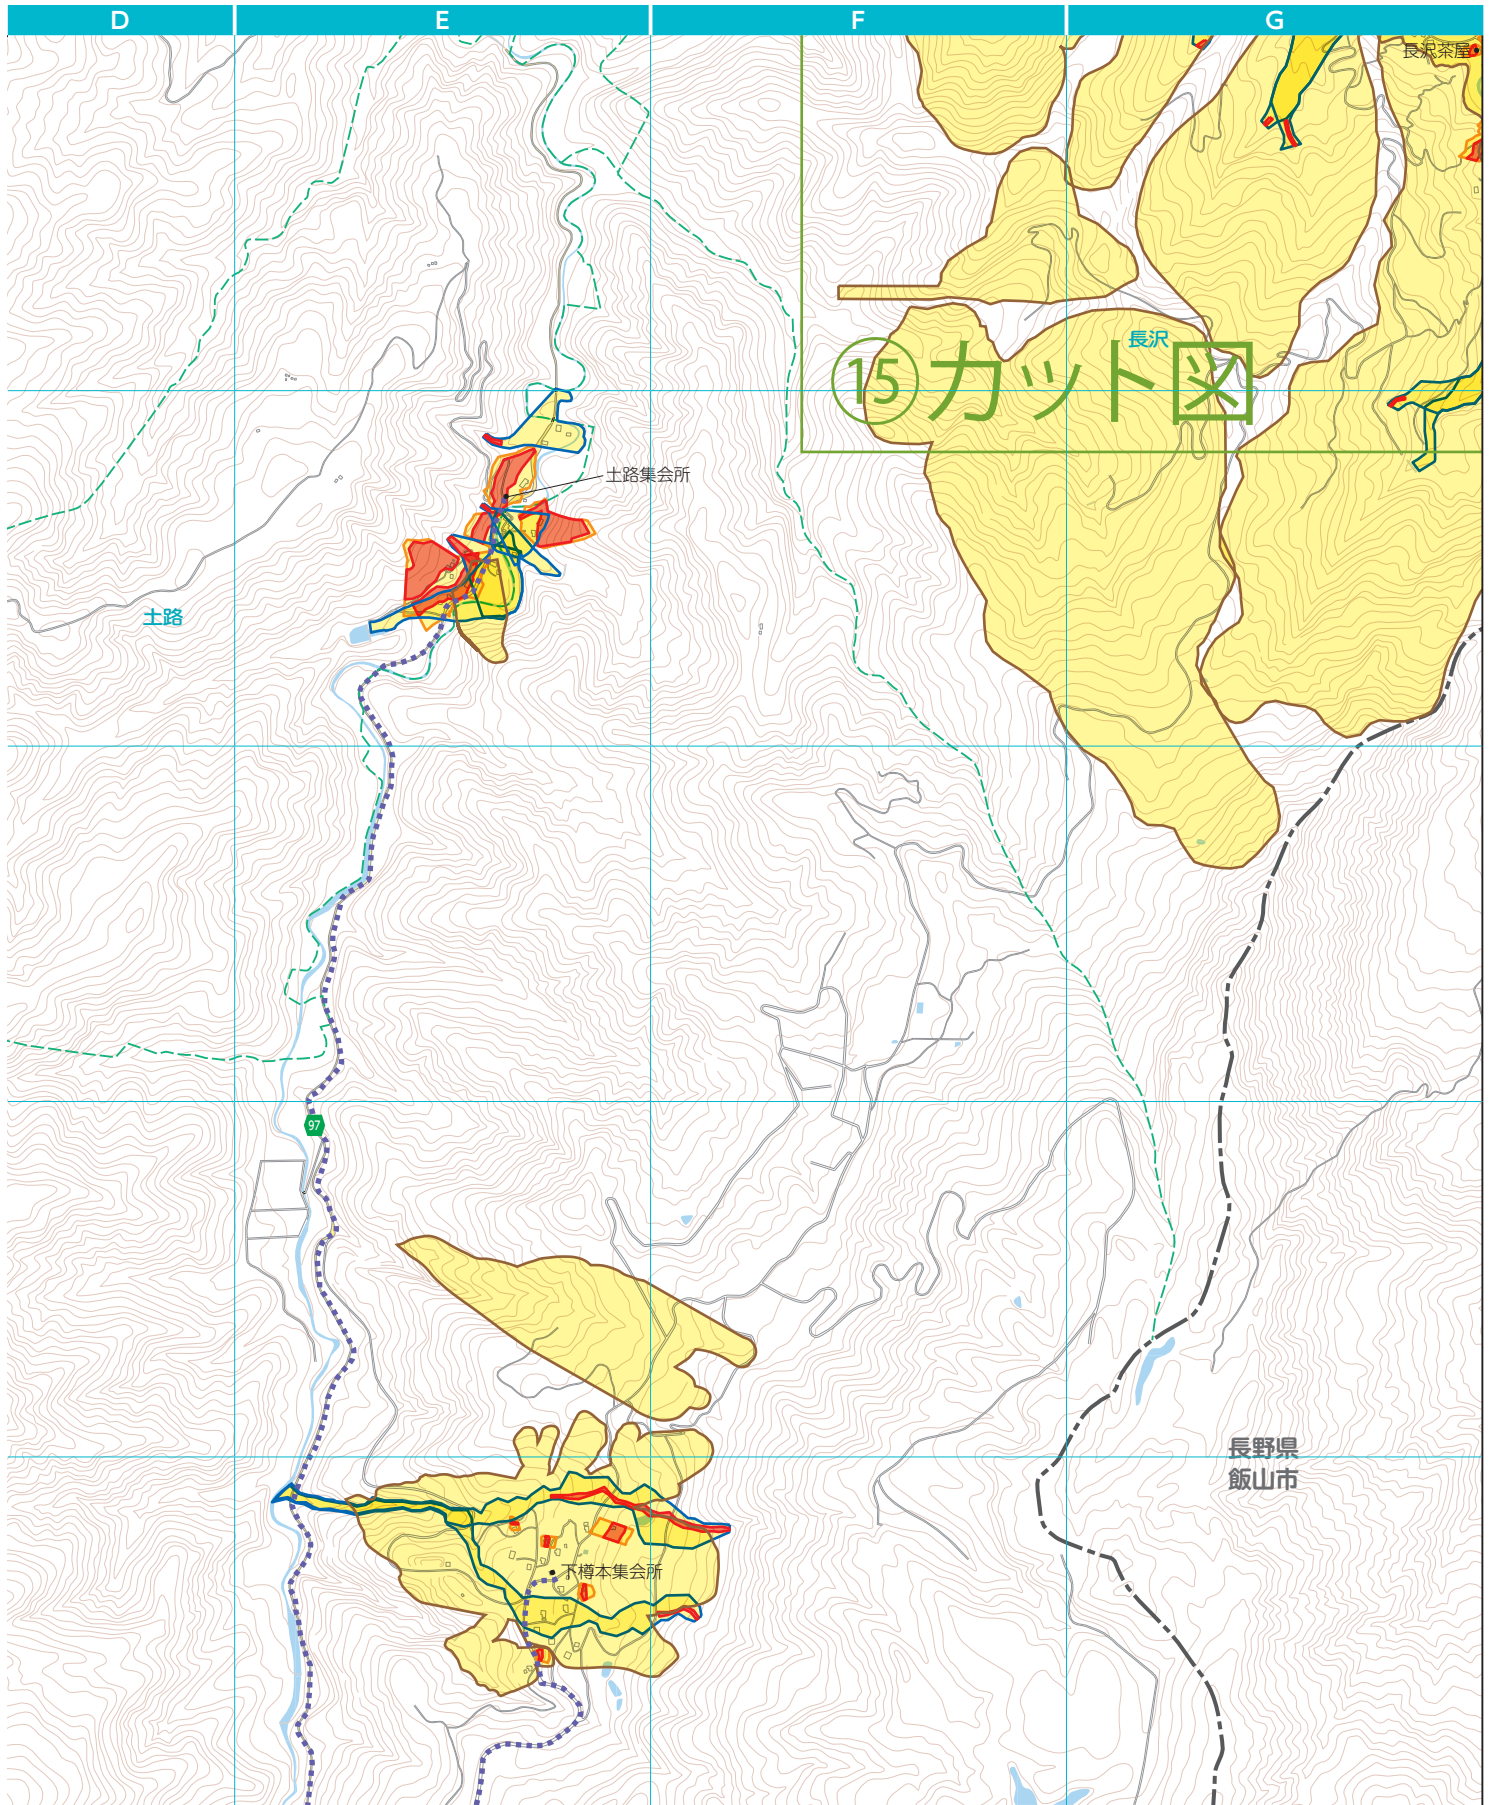

広域図 18

1/17,000

子どものための防災知識

火事でコワイのは炎よりも煙!

煙には有毒なガスが含まれているから、吸い込み過ぎると危険なんだよ。煙の中では、姿勢をできるだけ低くして、ぬらしたタオルやハンカチなどで口や鼻をおおって逃げよう。

目次

相談

届出・証明・税

子育て・教育

健康・福祉

くらしの住まい

施設ガイド

防災ガイド

医療ガイド

防災マップ

■: 拠点避難所 ●: 市役所 ⊗: 警察署 ⊕: 消防署

桶海 Map:P116 C-4

アパリゾート上越妙高の展望台からは日本百名山の妙高山・高妻山・火打山をご覧ください。
紅葉の見頃：10月下旬

⊕：医療機関 ⊕：郵便局 ※赤文字は協賛いただいた企業様です。