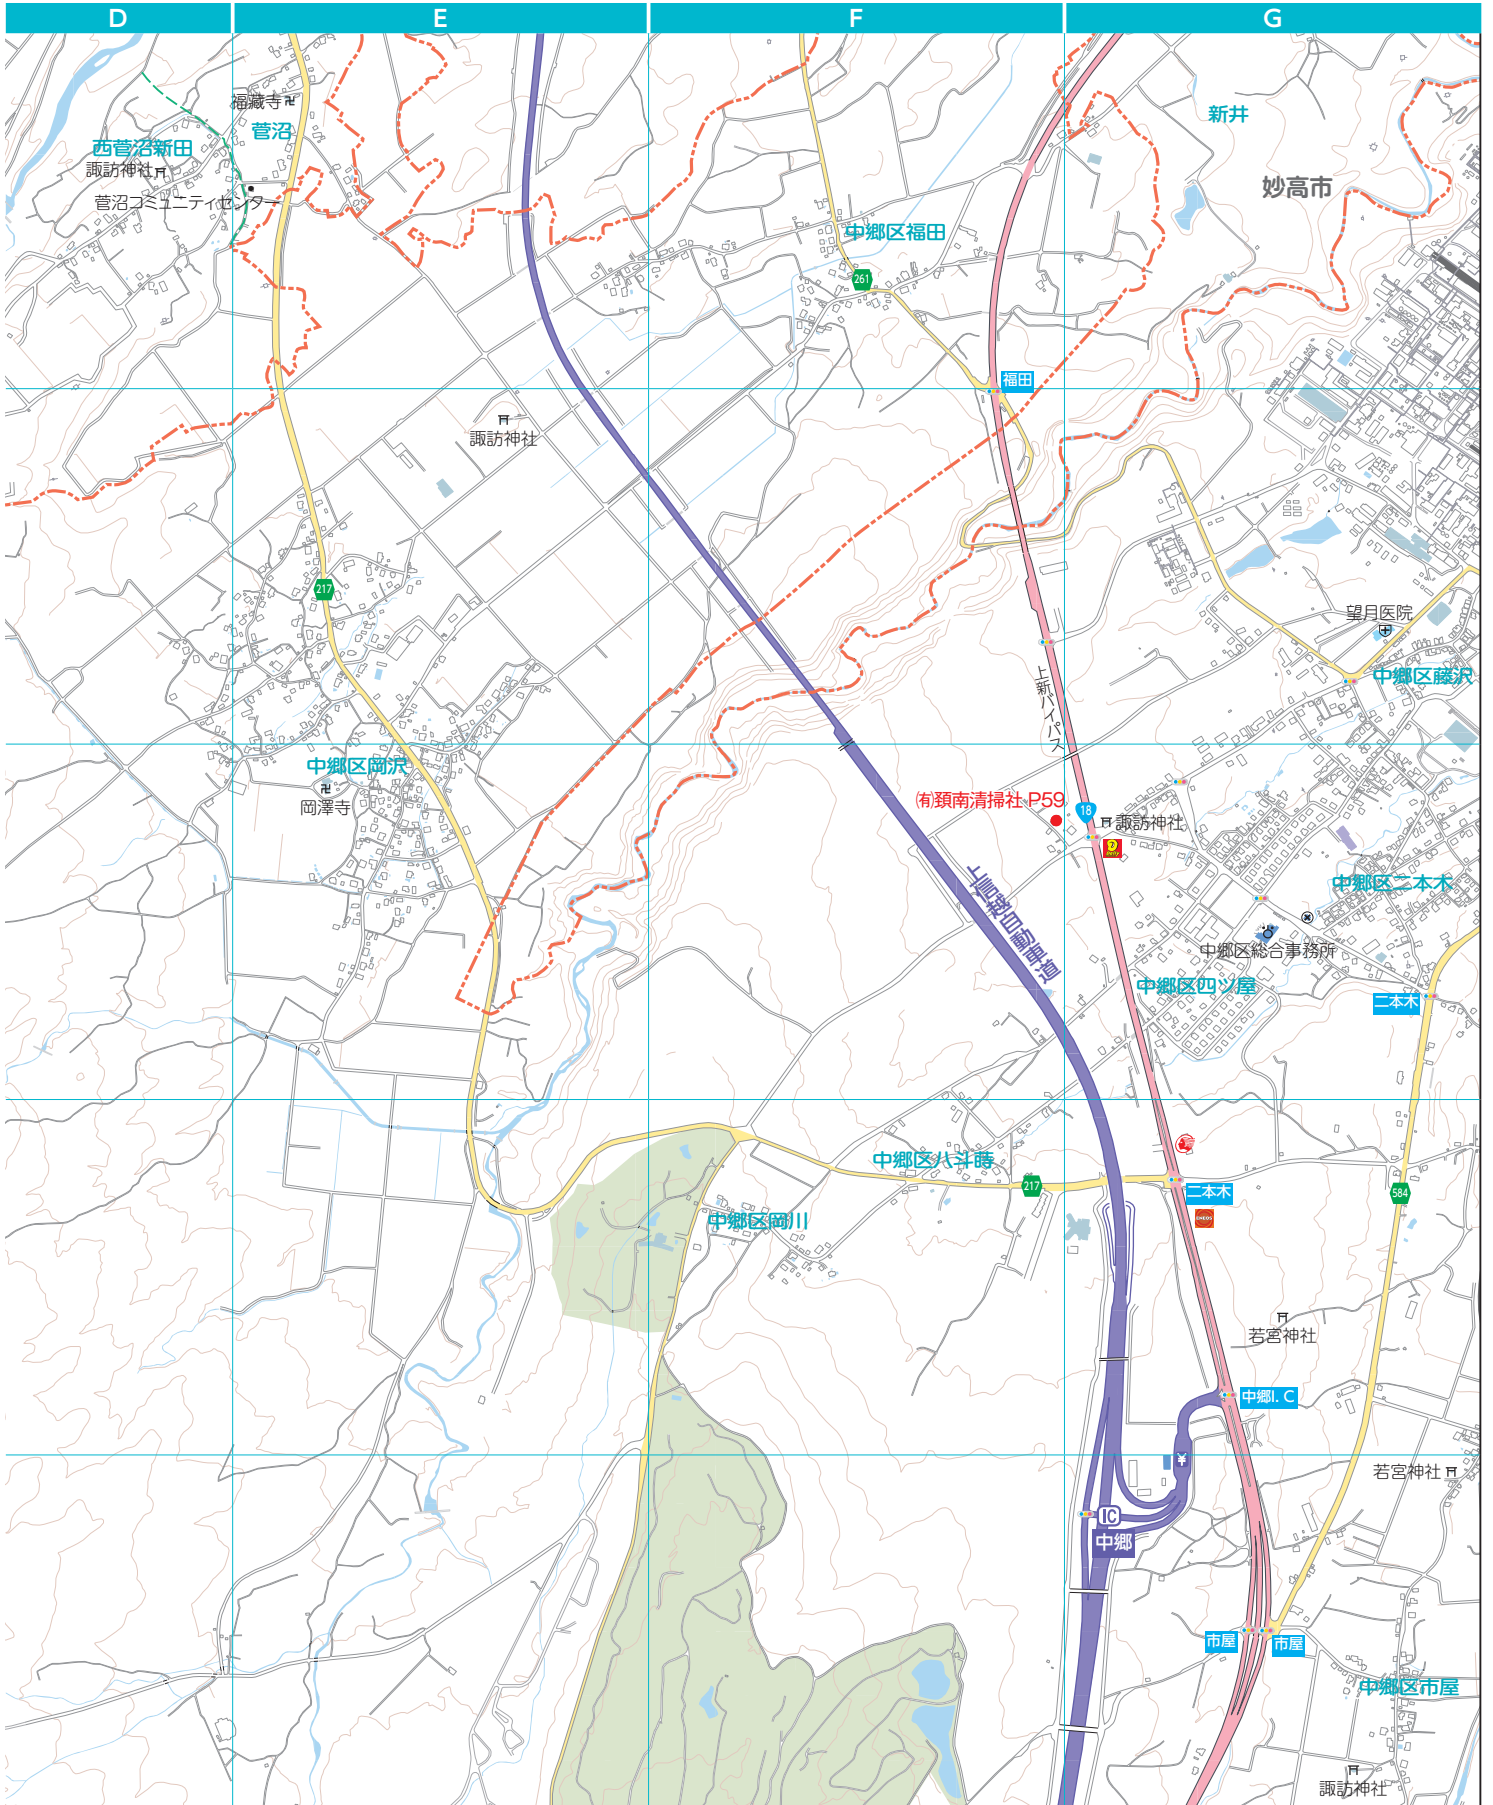

広域図⑩

1/17,000

地図の豆知識 地図記号のなりたち

神社 (じんじや)

神社の入口の鳥居(とりい)をデザインした
ものです。

目次

相談

届出・証明・税

子育て・教育

健康・福祉

くらしの住まい

施設ガイド

防災ガイド

医療ガイド

防災マップ

■: 拠点避難所 ●: 市役所 ⊗: 警察署 ⊕: 消防署

【紅葉情報】 妙高高原スカイケーブル Map:P120 A-1

乗車後11分で標高1400mへ。妙高の大自然の中、紅葉と大パノラマが楽しめます。

Ⓜ: 医療機関 ⓧ: 郵便局 ※赤文字は協賛いただいた企業様です。