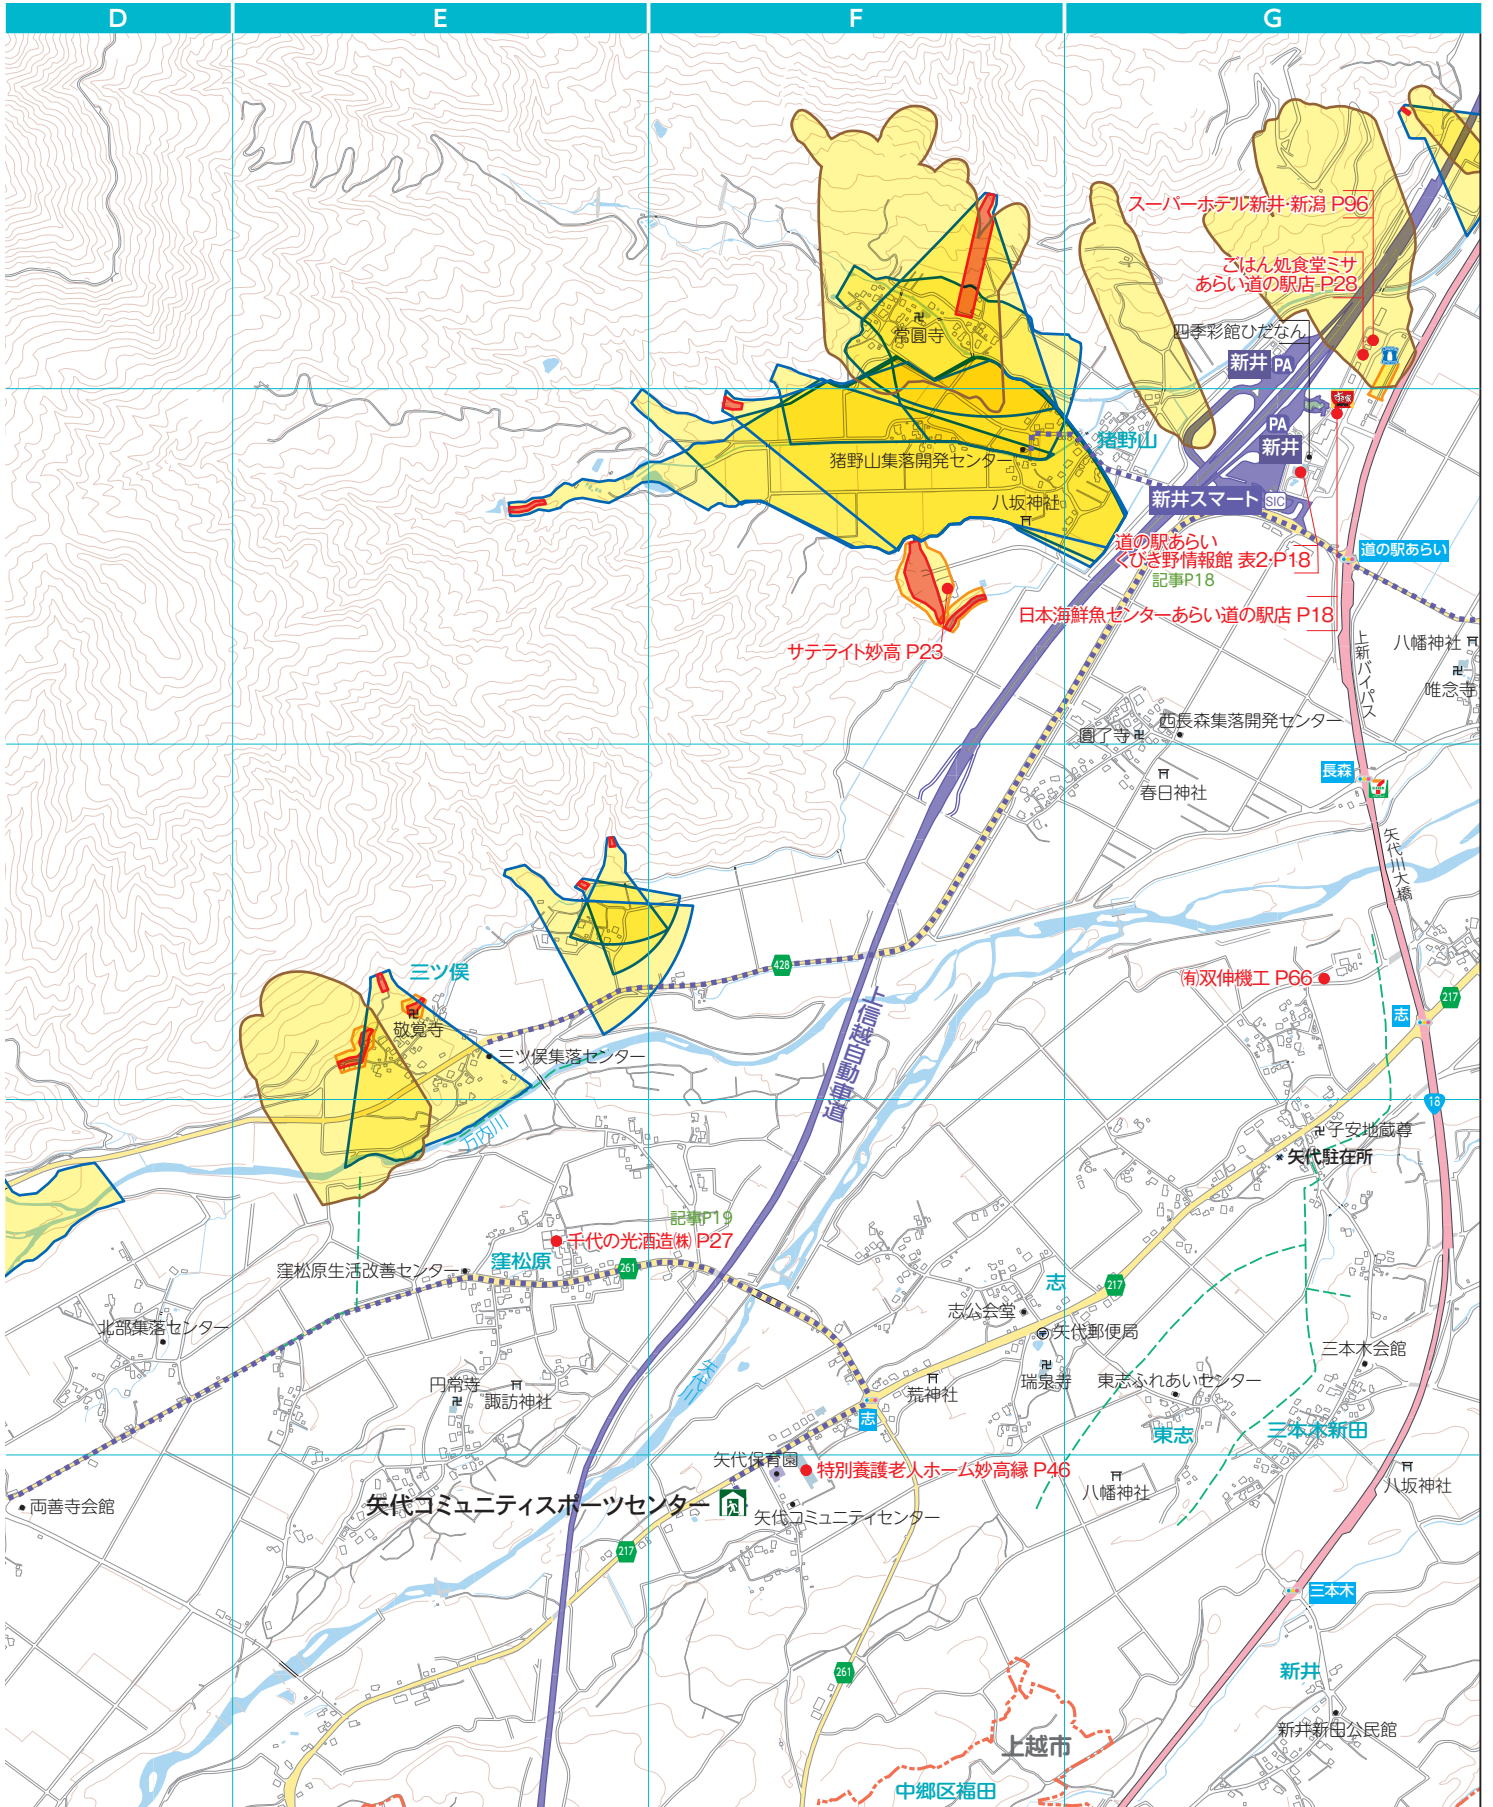

広域図⑧

1/17,000

- 目次
- 妙高市を知ろう
- 相談
- 届出・証明・税
- 子育て・教育
- 健康・福祉
- くらしの住まい
- 施設ガイド
- 防災ガイド
- 医療ガイド
- 防災マップ

■ : 拠点避難所
 ● : 市役所
 ⊗ : 警察署
 Ⓜ : 消防署

【紅葉情報】 万内川砂防公園 Map:P96 B-3

自由広場、フラワースロープ、展望施設、潤いの広場があり家族で遊べる紅葉スポット。
紅葉の見頃：11月上旬

⊕: 医療機関 ⊕: 郵便局 ※赤文字は協賛いただいた企業様です。

目次
相談
届出・証明・税
子育て・教育
健康・福祉
くらし住まい
施設ガイド
防災ガイド
医療ガイド

防災マップ