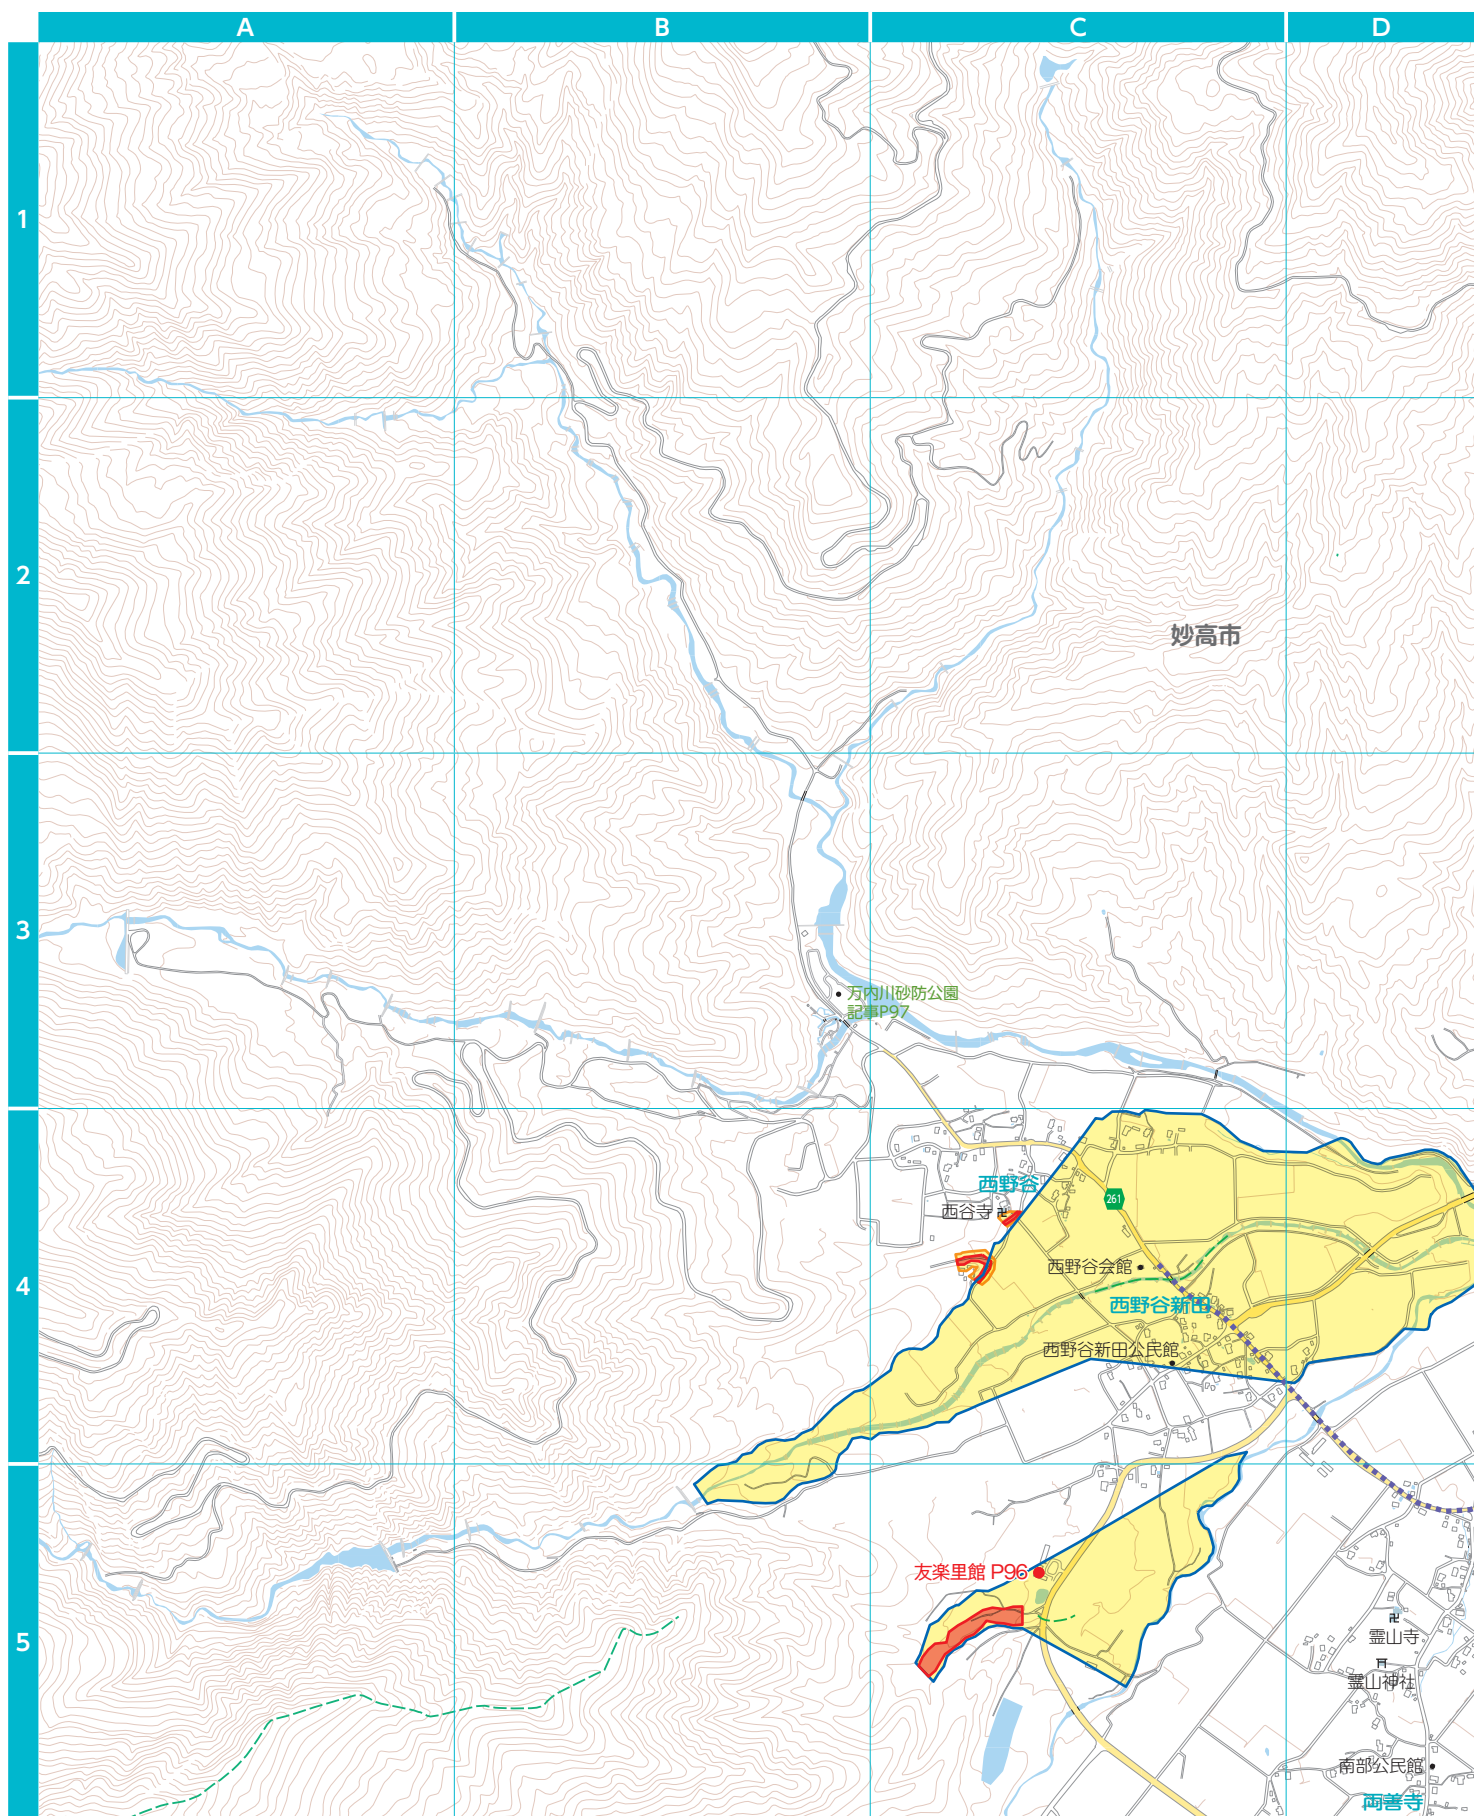

広域図⑧

1/17,000

- 目次
- 妙高市を知ろう
- 相談
- 届出・証明・税
- 子育て・教育
- 健康・福祉
- くらしの住まい
- 施設ガイド
- 防災ガイド
- 医療ガイド
- 防災マップ

■ : 拠点避難所
 ● : 市役所
 ⊗ : 警察署
 Ⓜ : 消防署

【紅葉情報】 万内川砂防公園 Map:P96 B-3

自由広場、フラワースロープ、展望施設、潤いの広場があり家族で遊べる紅葉スポット。
紅葉の見頃：11月上旬