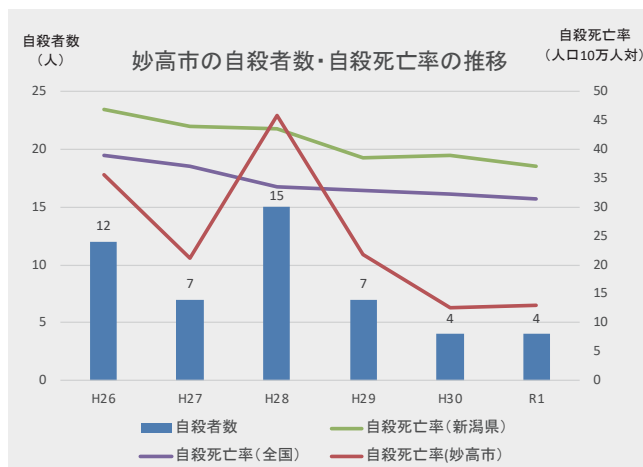

# こころの不調はひとりで悩まず相談を ～9月は新潟県自殺対策推進月間～

## 妙高市の現状

当市の自殺者数は、年によって変動がありますが、令和元年は年間4人のかたが自殺で亡くなっています。また、人口10万人あたりの自殺死亡率については、ここ3年は国や県よりも低くなっています。

本市では、平成31年3月に「いのち支える妙高市自殺対策計画」を定め、特に自殺で亡くなるかたが多い「高齢者」と「働き盛り世代」への支援を重点的に、関係機関と連携し、自殺予防の取り組みを行っています。

自殺は追い詰められた末に起こると言われているため、本人や周りの人が、こころの不調に早く気付くことが大切です。