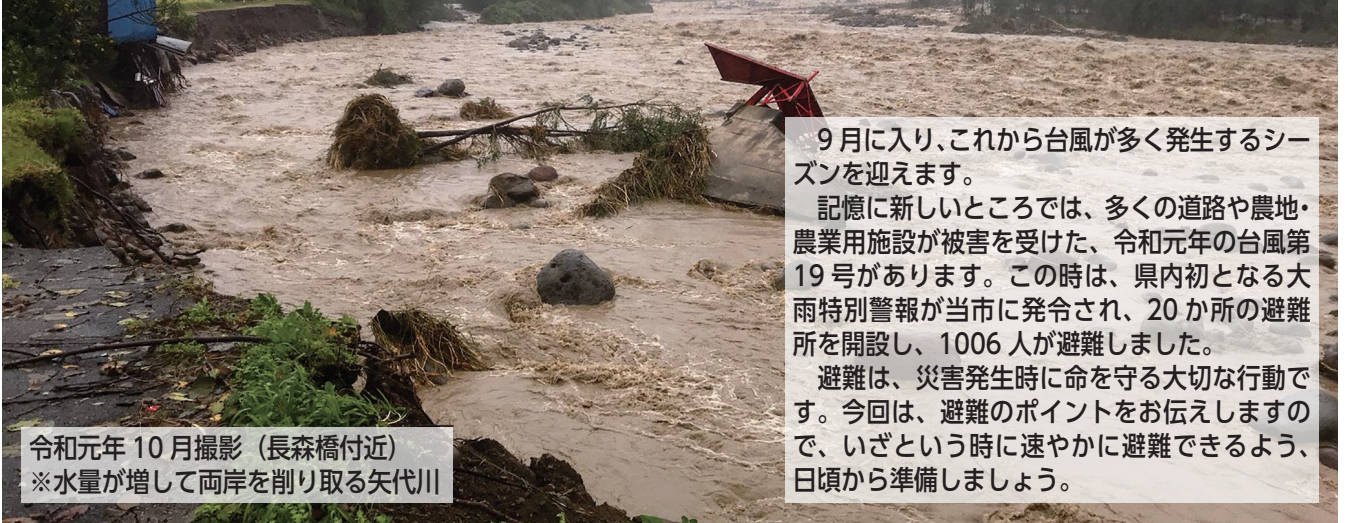

# 秋の台風シーズン到来！ 風水害・土砂災害に備えましょう。

令和元年 10 月撮影（長森橋付近）  
※水量が増して兩岸を削り取る矢代川

9 月に入り、これから台風が多く発生するシーズンを迎えます。

記憶に新しいところでは、多くの道路や農地・農業用施設が被害を受けた、令和元年の台風第 19 号があります。この時は、県内初となる大雨特別警報が当市に発令され、20 か所の避難所を開設し、1006 人が避難しました。