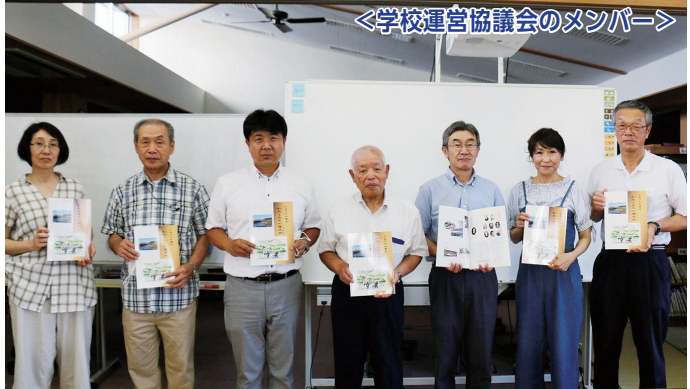

### スロベニア選手団へ千羽鶴を贈呈

妙高市とスロベニア共和国のスロヴェニ・グラデツ市は2001年に姉妹都市協定を締結し、高校生交流事業などを通じて親交を深めています。この経緯もあり、今回の東京2020オリンピック・パラリンピックに出場するスロベニア選手団を激励しようと、市民や市内スポーツ施設職員、同施設の利用者などが千羽鶴を作製しました。

スロベニア選手団は東京2020オリンピックで自転車競技をはじめとする4競技で合計5つのメダルを獲得しています。

## facebook をチェック!

市役所の facebook でも、市内の出来事などを随時紹介しています。詳細については、右のコードよりご覧ください。

妙高市役所  
facebook アカウント

妙高市役所

検索

# 市内の出来事

## 地域の歴史を後世に語り継ぐ

～「斐太北小学校区学校運営協議会」が副読本を製作～

＜学校運営協議会のメンバー＞

＜発送作業の様子＞

斐太北小学校区学校運営協議会（吉住安夫会長）では、子どもたちの学習を手助けし、さらには地域の歴史を学んでもらうことを目的に、委員などが最初の編集会議から約2年の期間をかけて、「ふるさとの歩み わたしたちの斐太北」と題した副読本を製作しました。

副読本は、県内有数の古墳群で知られる斐太北部地区の歴史や名所をまとめ、地区の成り立ちや昔話など、多くの話題が紹介されています。また、写真や地図、イラストを用いて親しみやすく分かりやすい内容となっています。