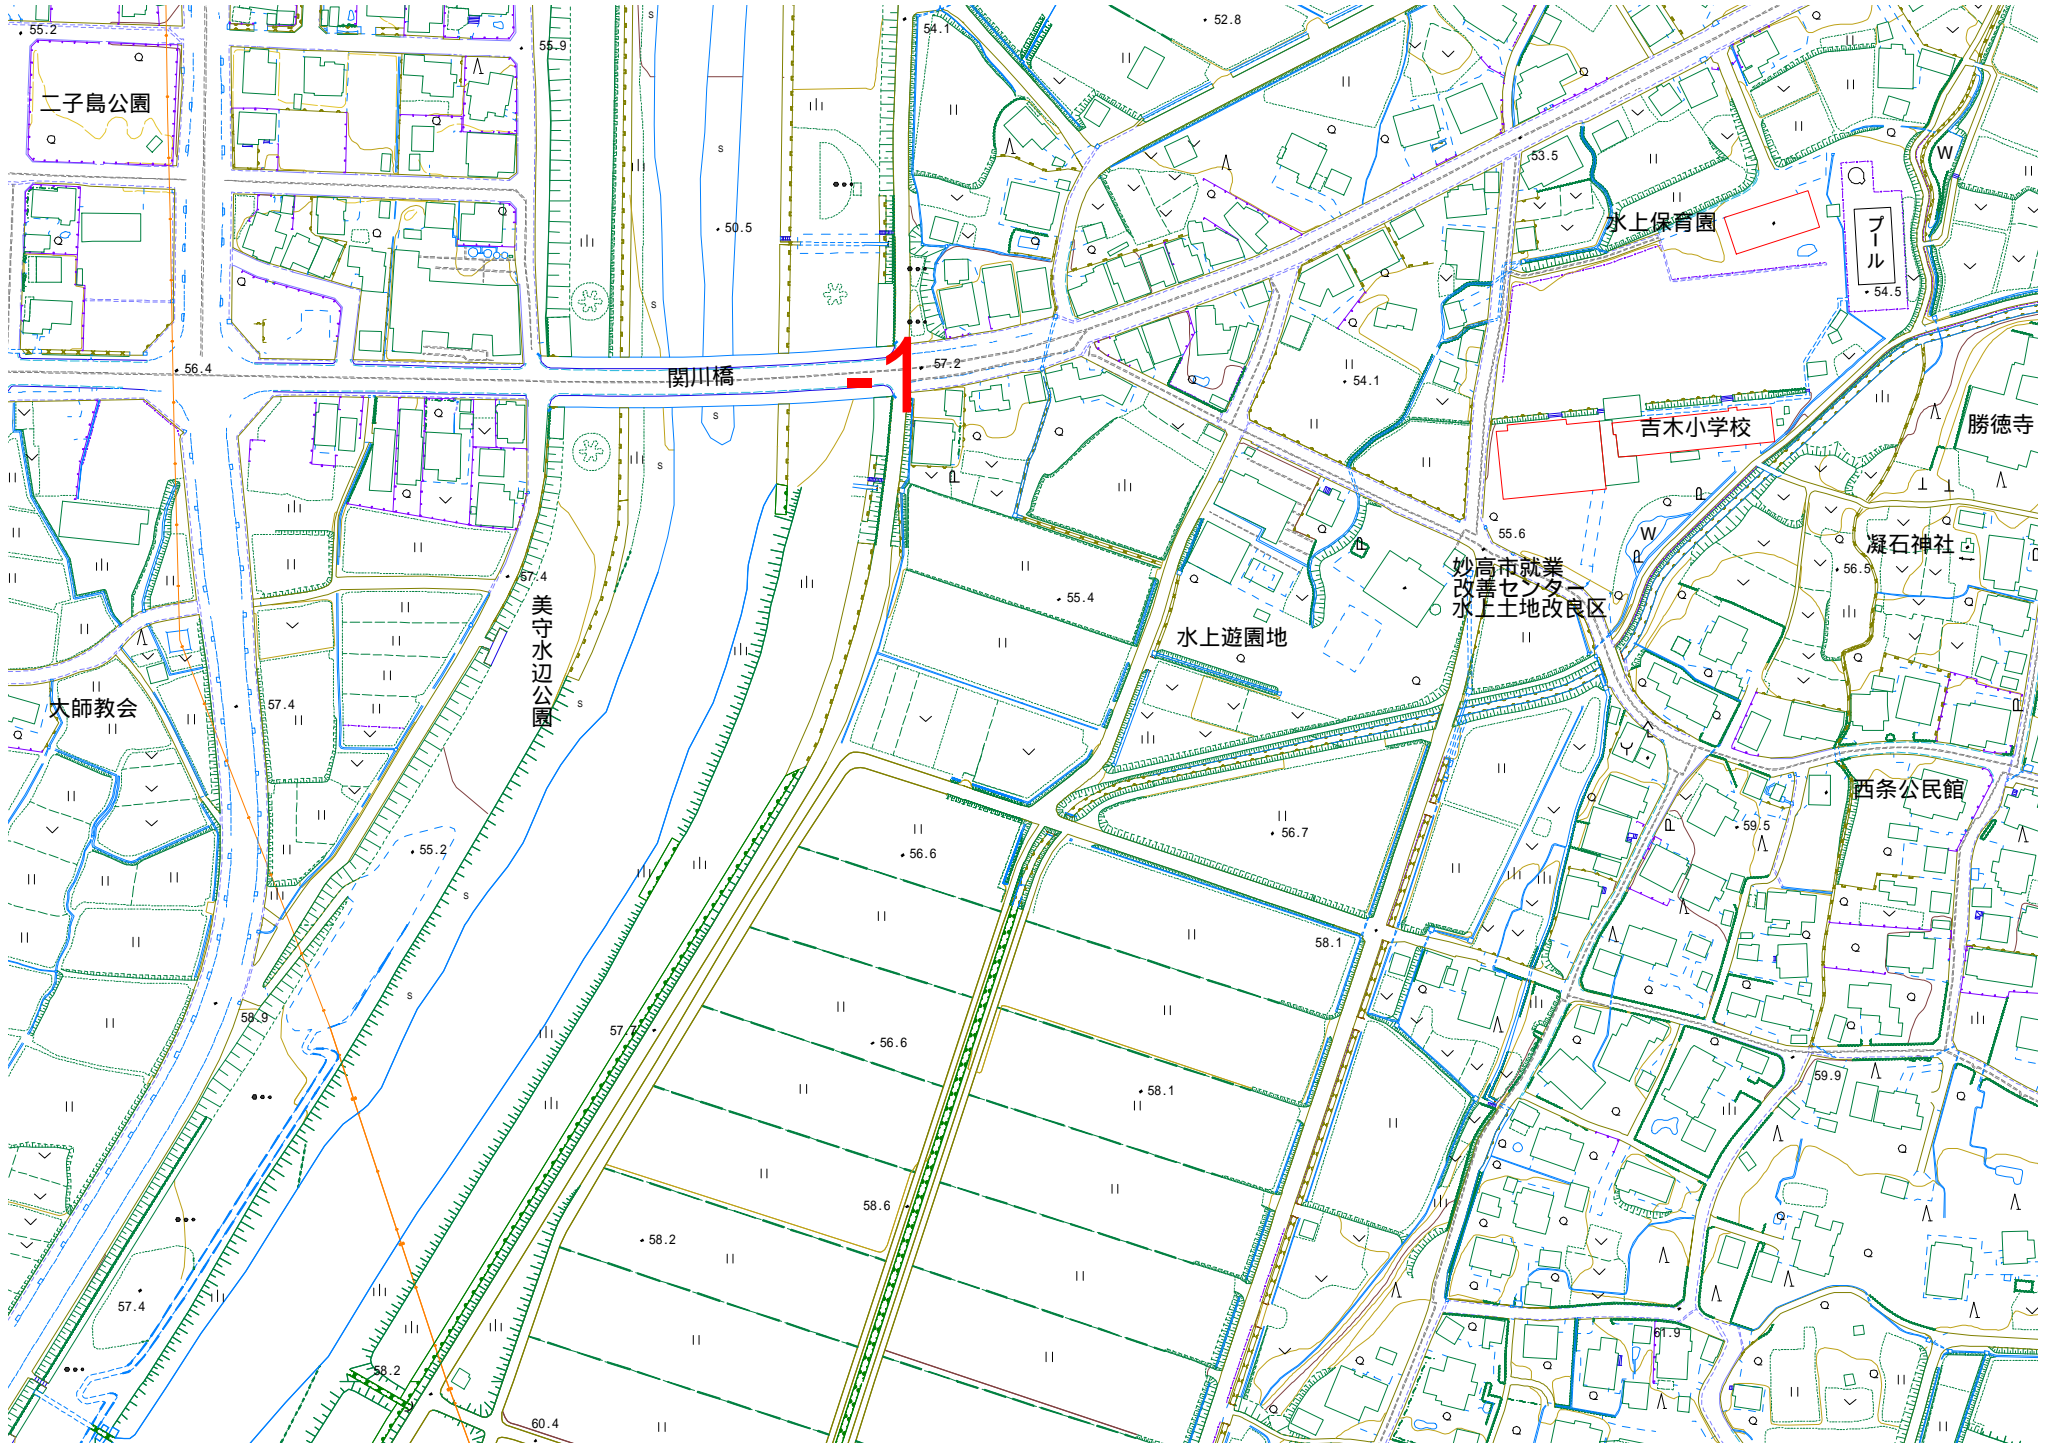

プール

妙高市青少年学習施設
わくわくランドあらい

朝日町二丁目

新井諏訪町
簡易郵便局

諏訪町二丁目

新井駅

栄町

新井教会

朝日町二丁目

善照寺

二子島公園

水上保育園

プール
54.5

関川橋

吉木小学校

勝徳寺