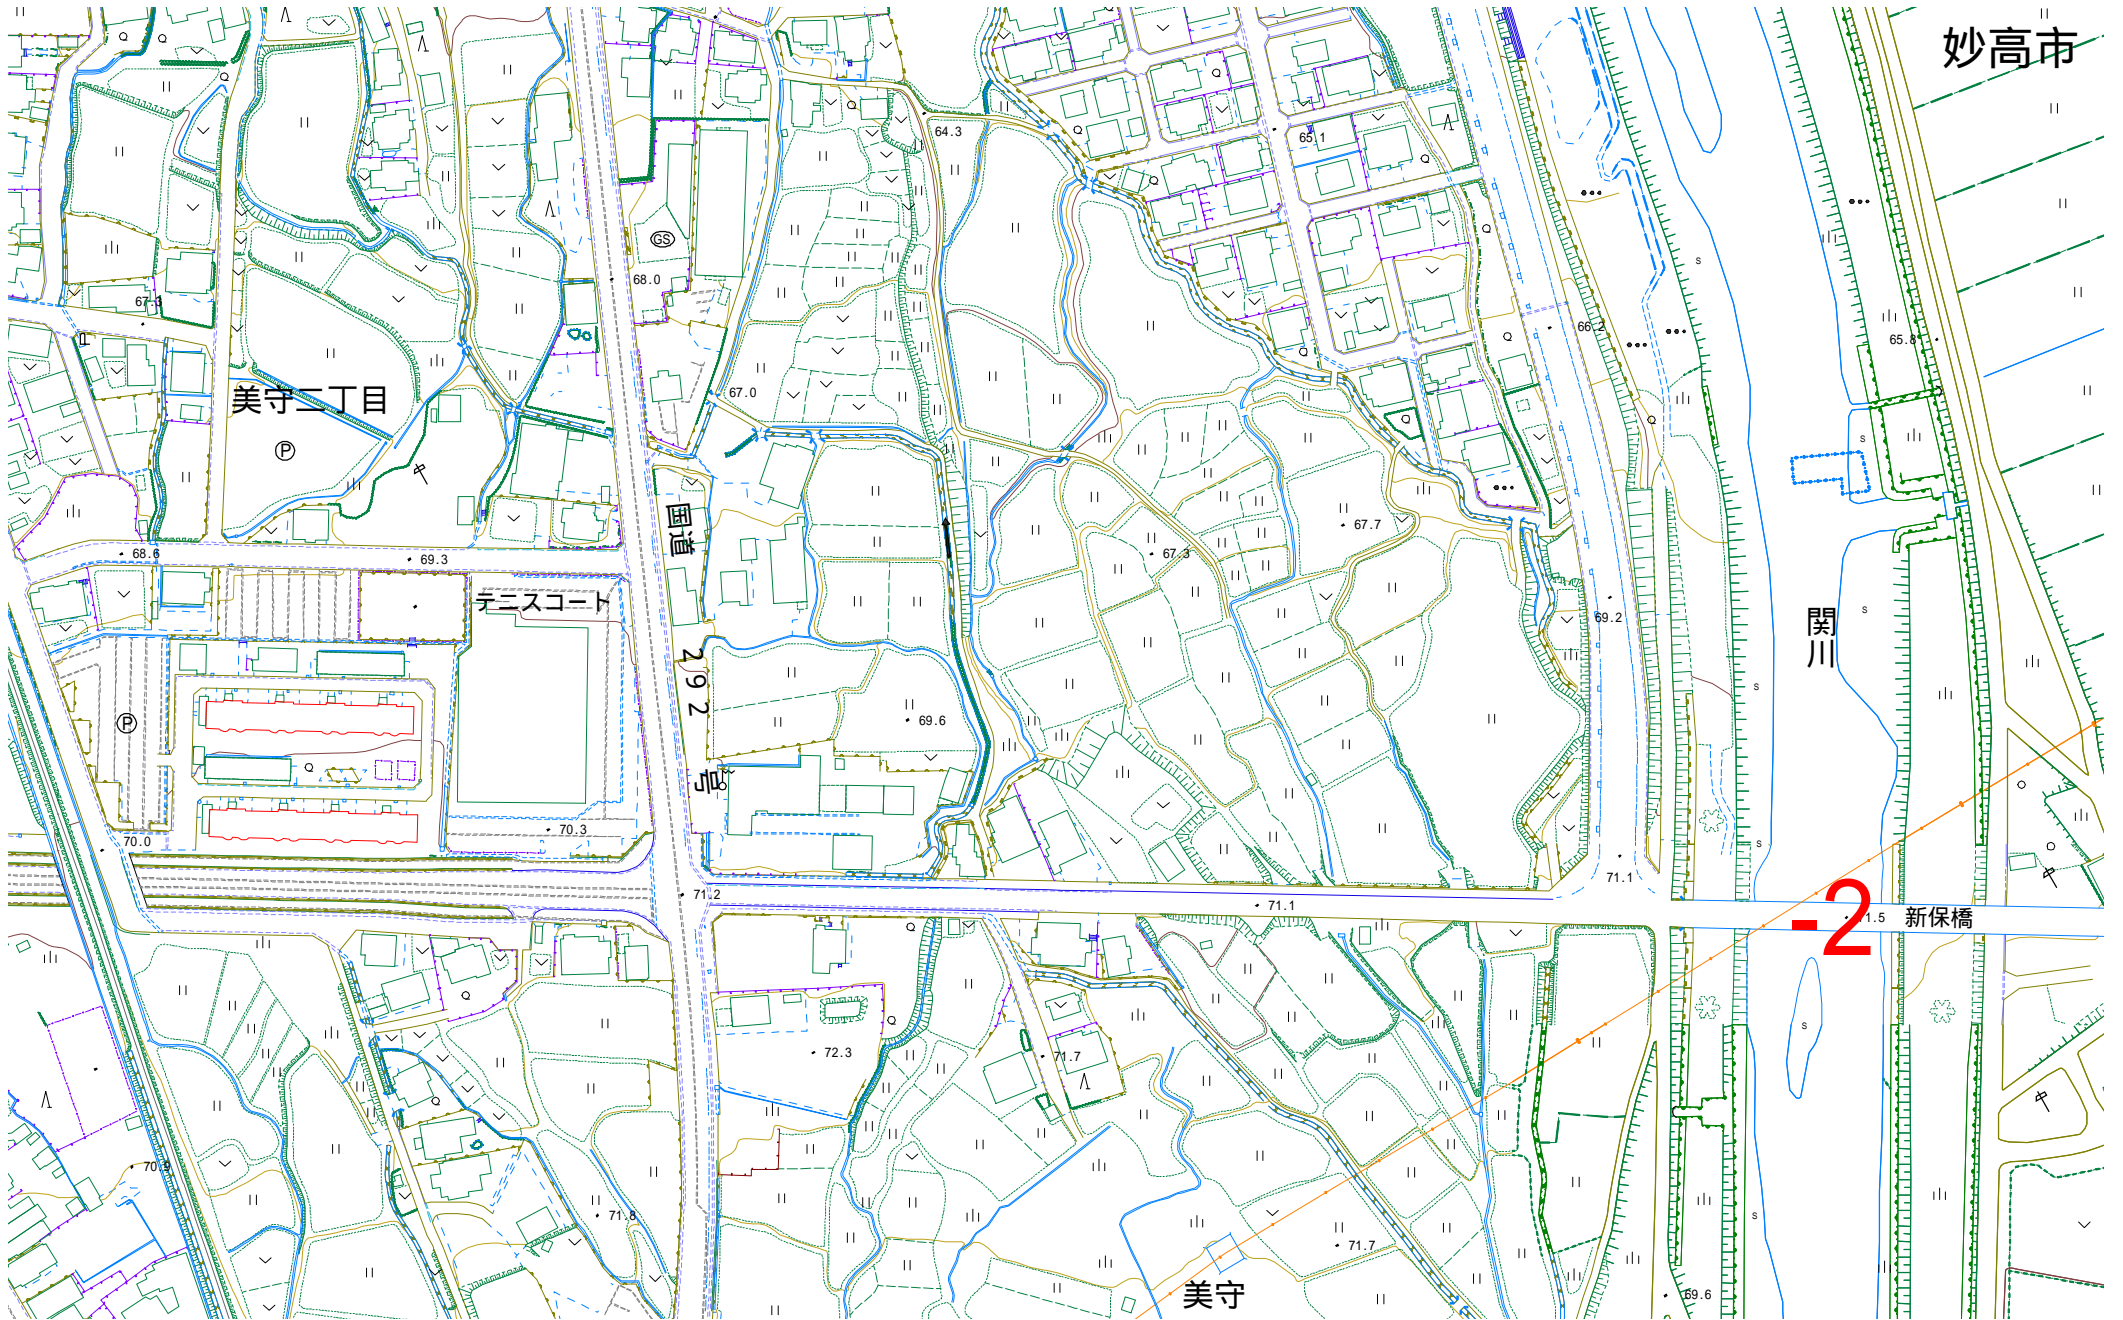

プール

妙高市青少年学習施設
わくわくランドあらい

朝日町二丁目

新井諏訪町
簡易郵便局

諏訪町二丁目

新井駅

栄町

新井教会

朝日町二丁目

善照寺

二子島公園

水上保育園

プール
54.5

関川橋

吉木小学校

勝徳寺